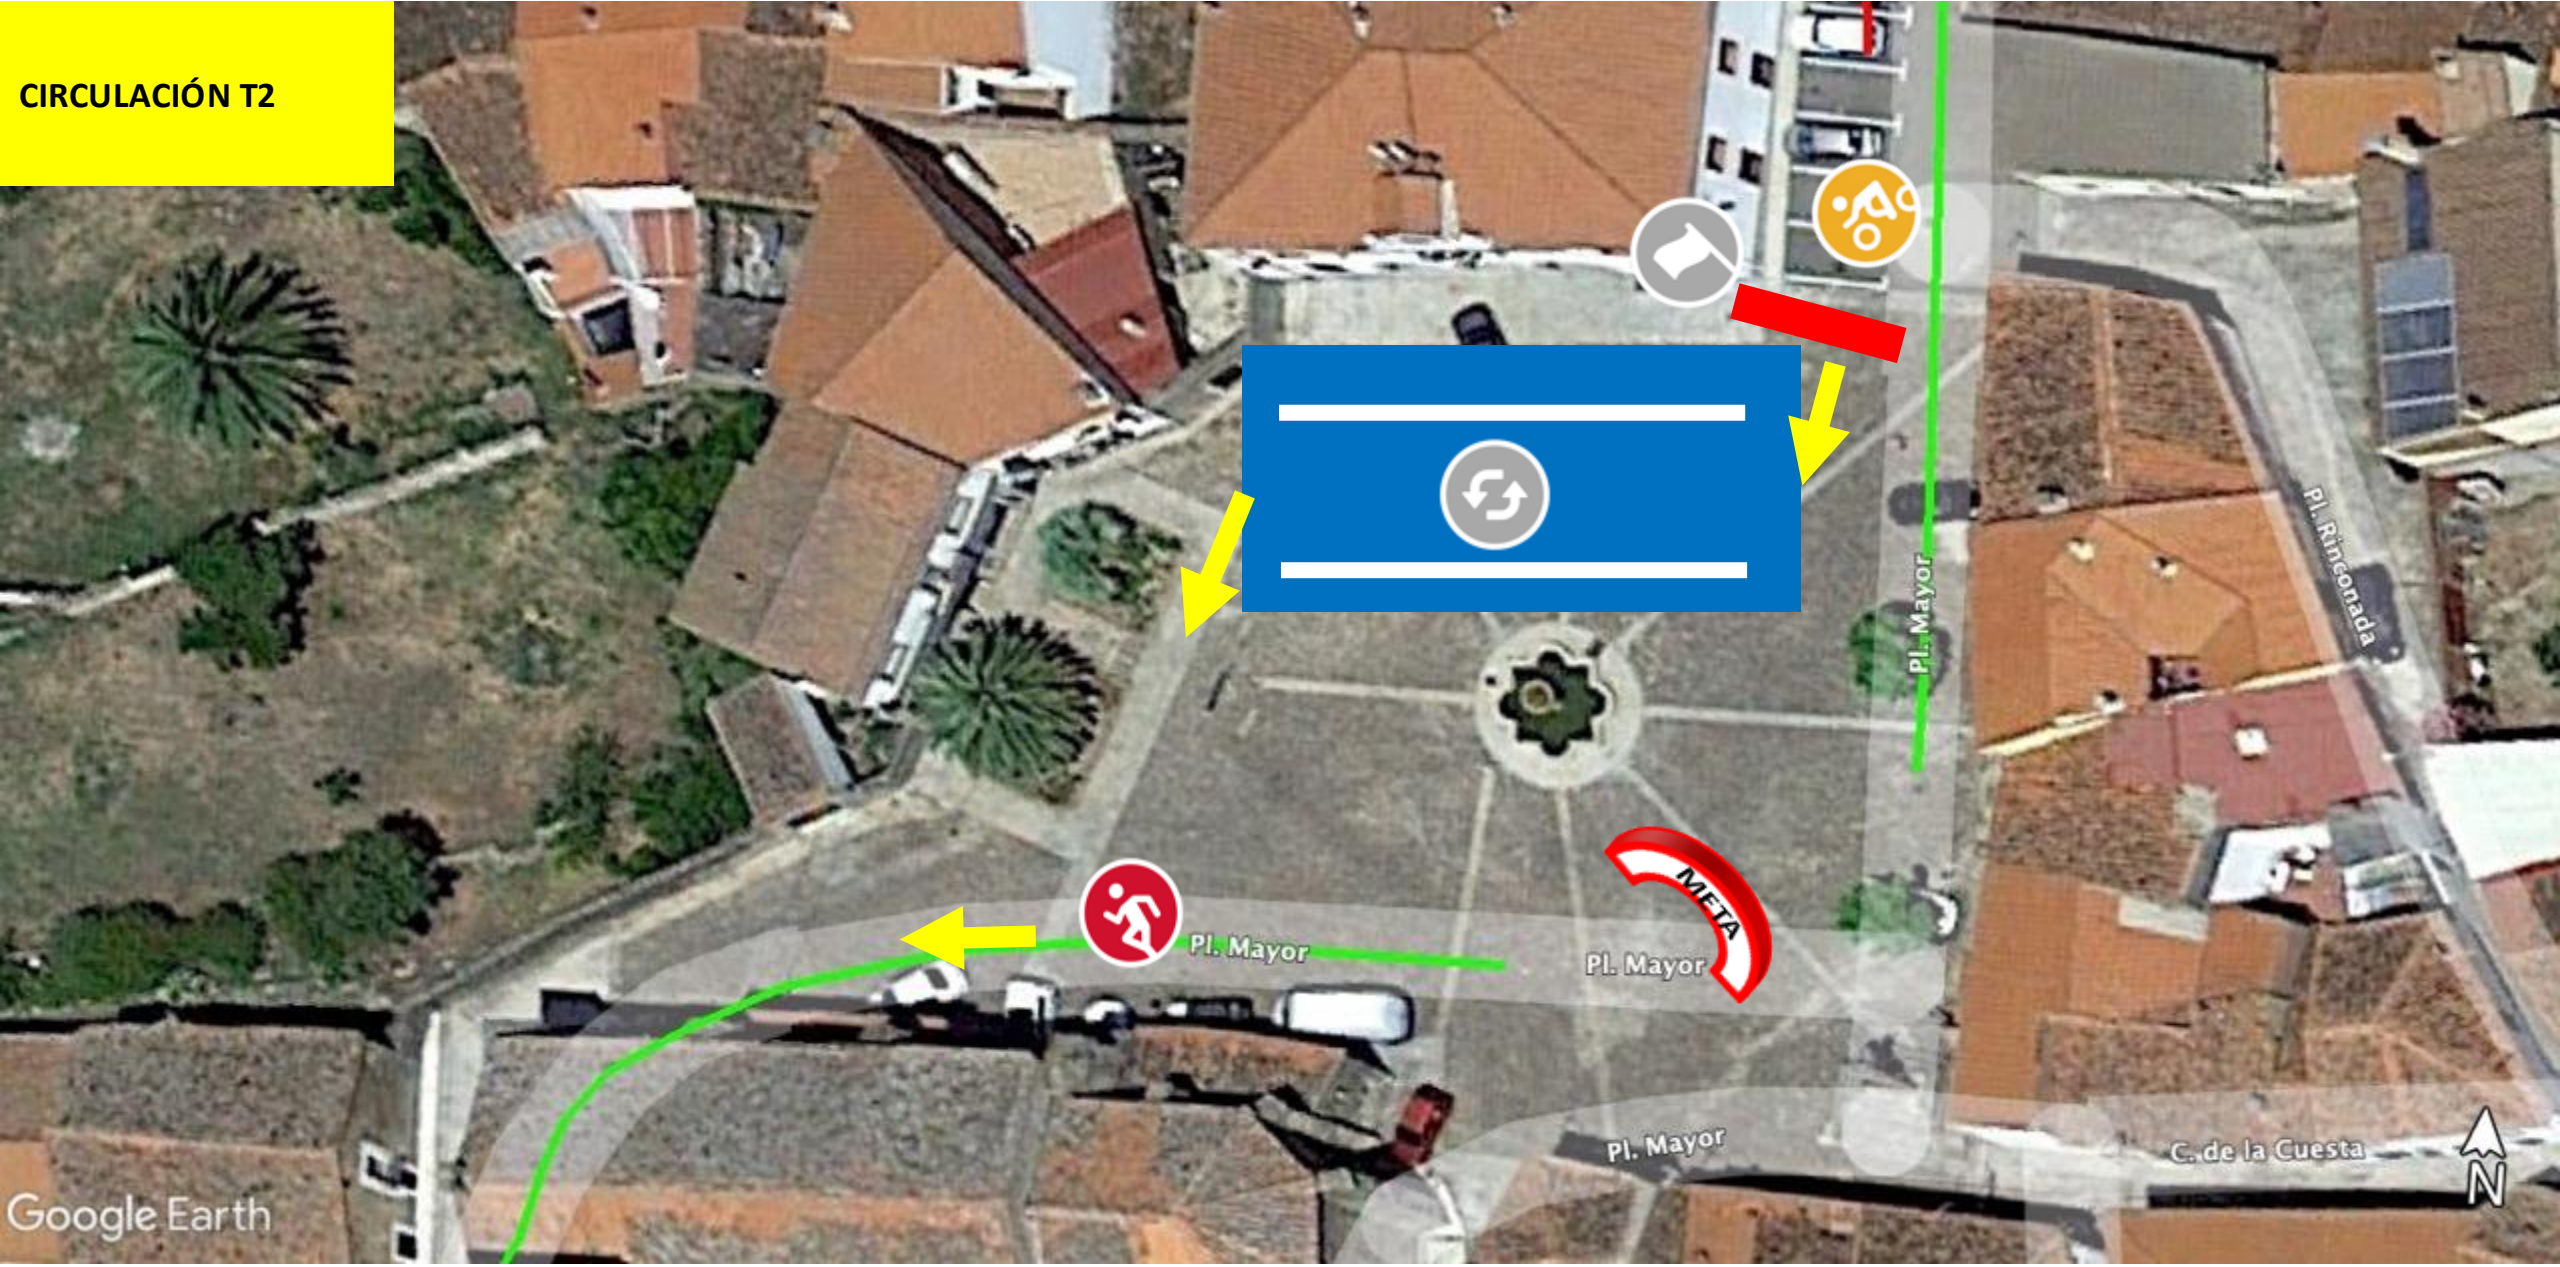

Planos III Triatlón Mirabel Puerta de Monfragüe

PLANO GENERAL

Planos III Triatlón Mirabel Puerta de Monfragüe

1 er Segmento de NATACIÓN
1 vueltas de 500 mtrs

Planos III Triatlón Mirabel Puerta de Monfragüe

CIRCULACIÓN T1

Planos III Triatlón Mirabel Puerta de Monfragüe

2 er Segmento de CICLISMO
1 Vueltas de 15km

Planos III Triatlón Mirabel Puerta de Monfragüe

CIRCULACIÓN T2

Planos III Triatlón Mirabel Puerta de Monfragüe

3 er Segmento de CARRERA A PIE

3 VUELTAS de 1,5km
= 4,5 km en total