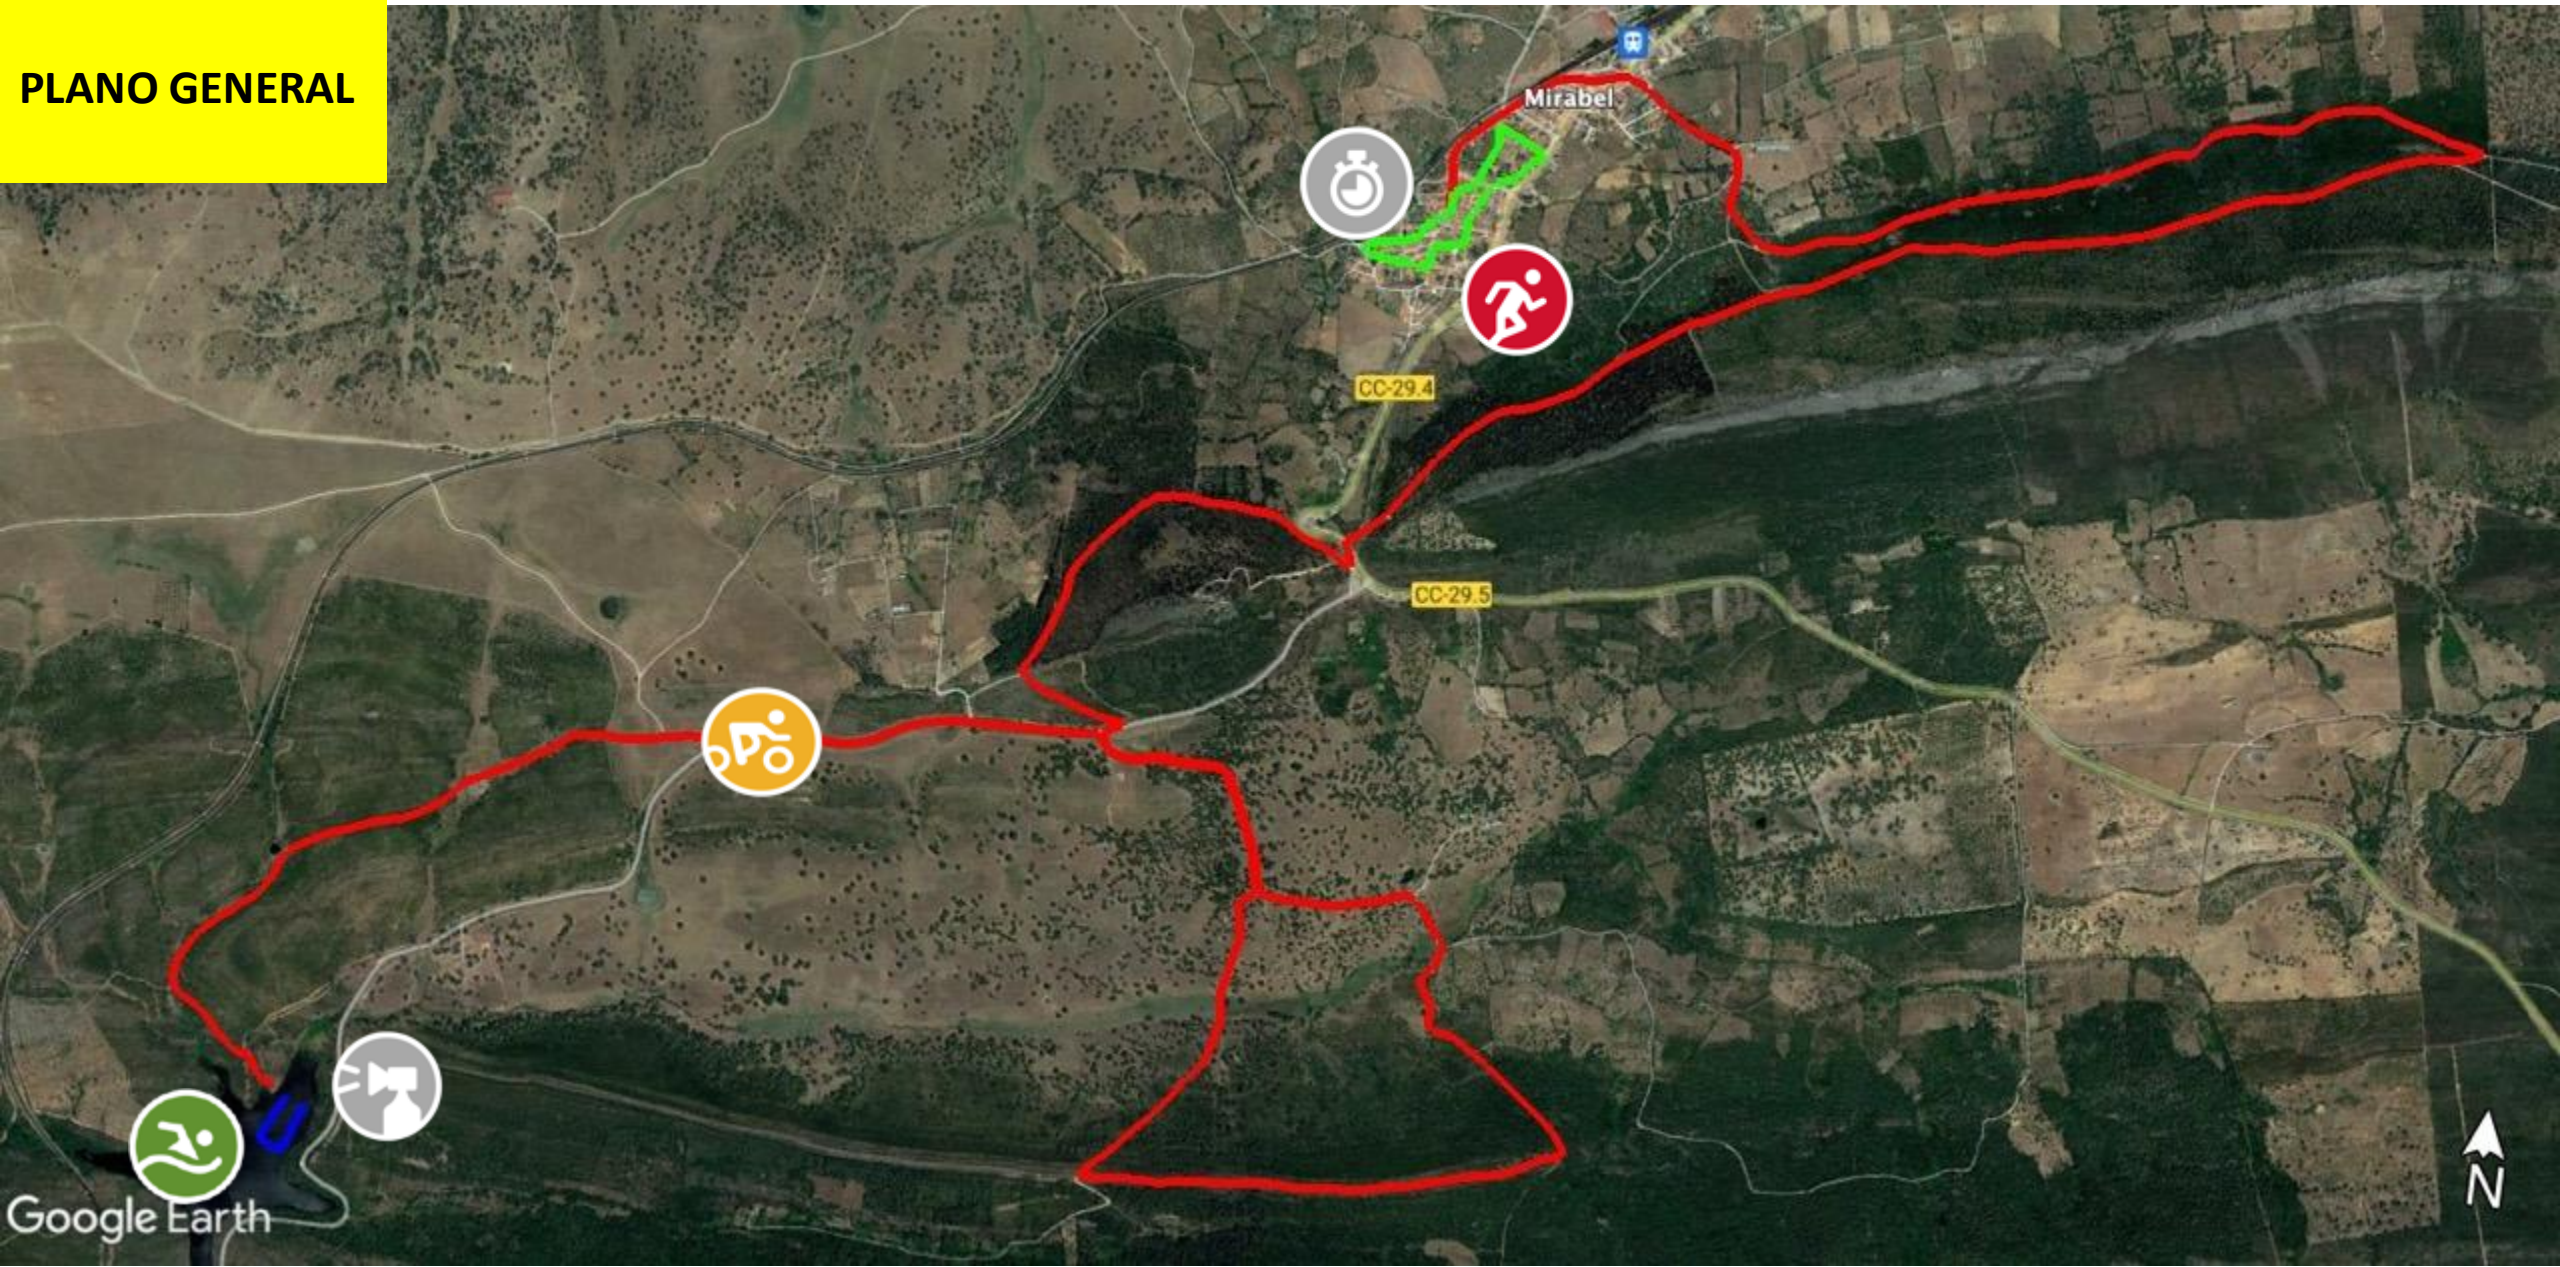

Planos III Triatlón Mirabel Puerta de Monfragüe

PLANO GENERAL

Planos III Triatlón Mirabel Puerta de Monfragüe

1 er Segmento de NATACIÓN
1 vueltas de 500 mtrs

Planos III Triatlón Mirabel Puerta de Monfragüe

CIRCULACIÓN T1

Planos III Triatlón Mirabel Puerta de Monfragüe

2 er Segmento de CICLISMO
1 Vueltas de 15km

Planos III Triatlón Mirabel Puerta de Monfragüe

CIRCULACIÓN T2

Planos III Triatlón Mirabel Puerta de Monfragüe

3 er Segmento de CARRERA A PIE

3 VUELTAS de 1,5km
= 4,5 km en total