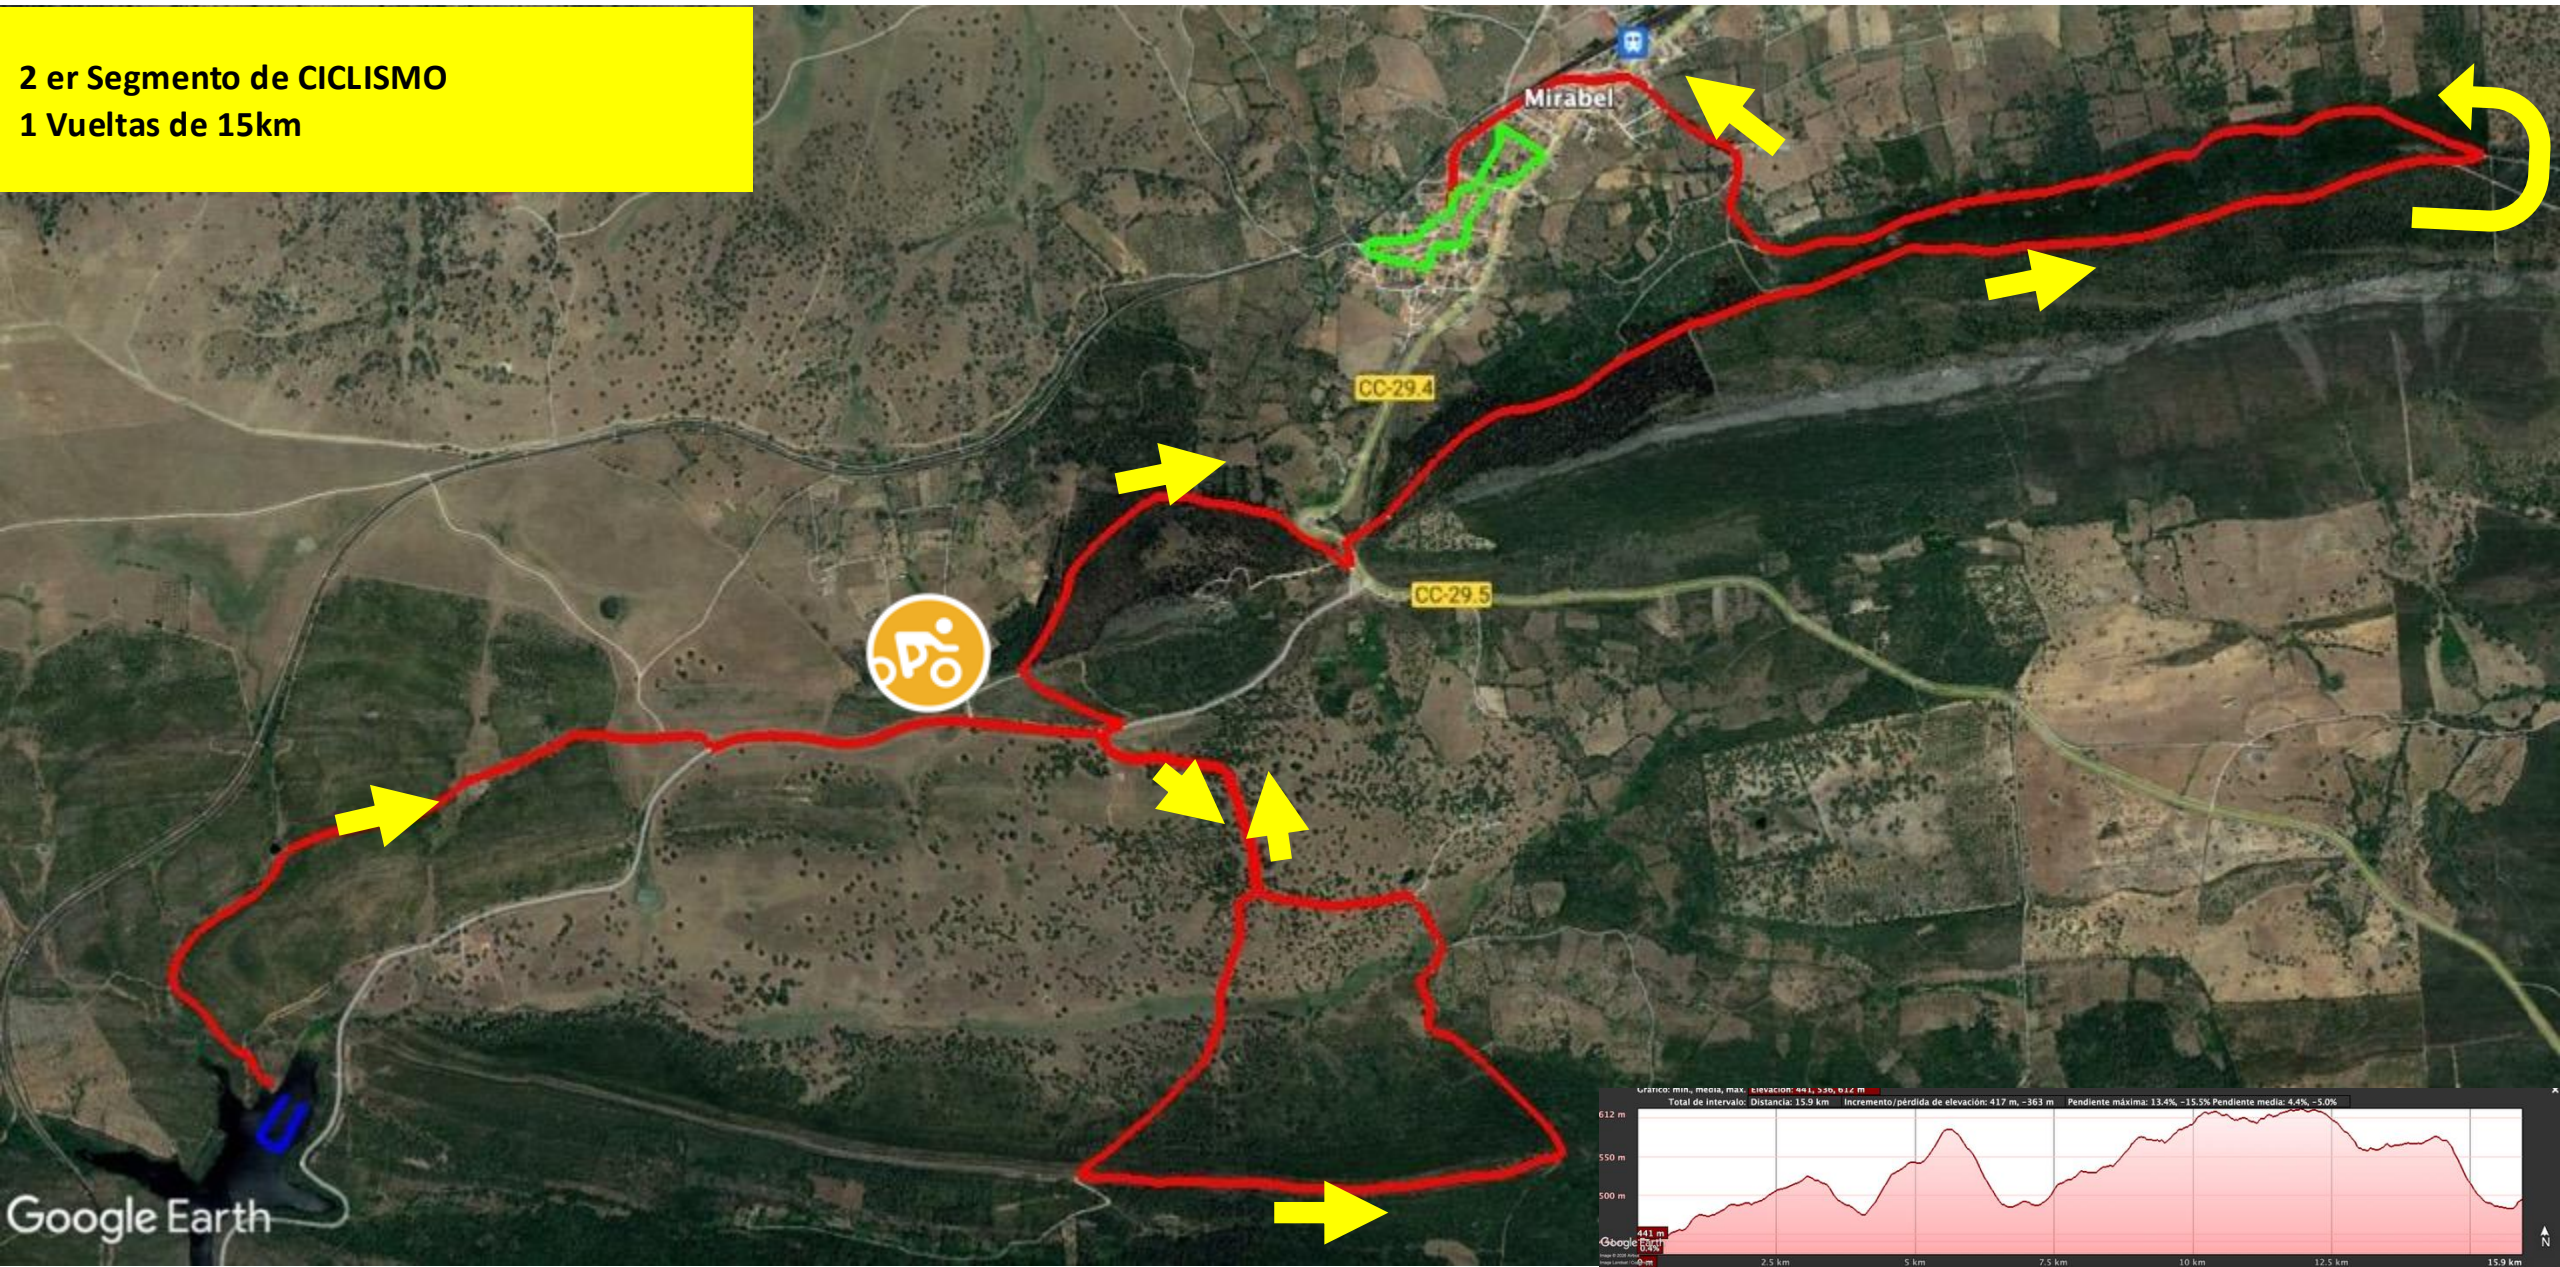

Planos III Triatlón Mirabel Puerta de Monfragüe

PLANO GENERAL

Planos III Triatlón Mirabel Puerta de Monfragüe

1 er Segmento de NATACIÓN
1 vueltas de 500 mtrs

Planos III Triatlón Mirabel Puerta de Monfragüe

CIRCULACIÓN T1

Planos III Triatlón Mirabel Puerta de Monfragüe

2 er Segmento de CICLISMO
1 Vueltas de 15km

Planos III Triatlón Mirabel Puerta de Monfragüe

CIRCULACIÓN T2

Planos III Triatlón Mirabel Puerta de Monfragüe

3 er Segmento de CARRERA A PIE

3 VUELTAS de 1,5km
= 4,5 km en total