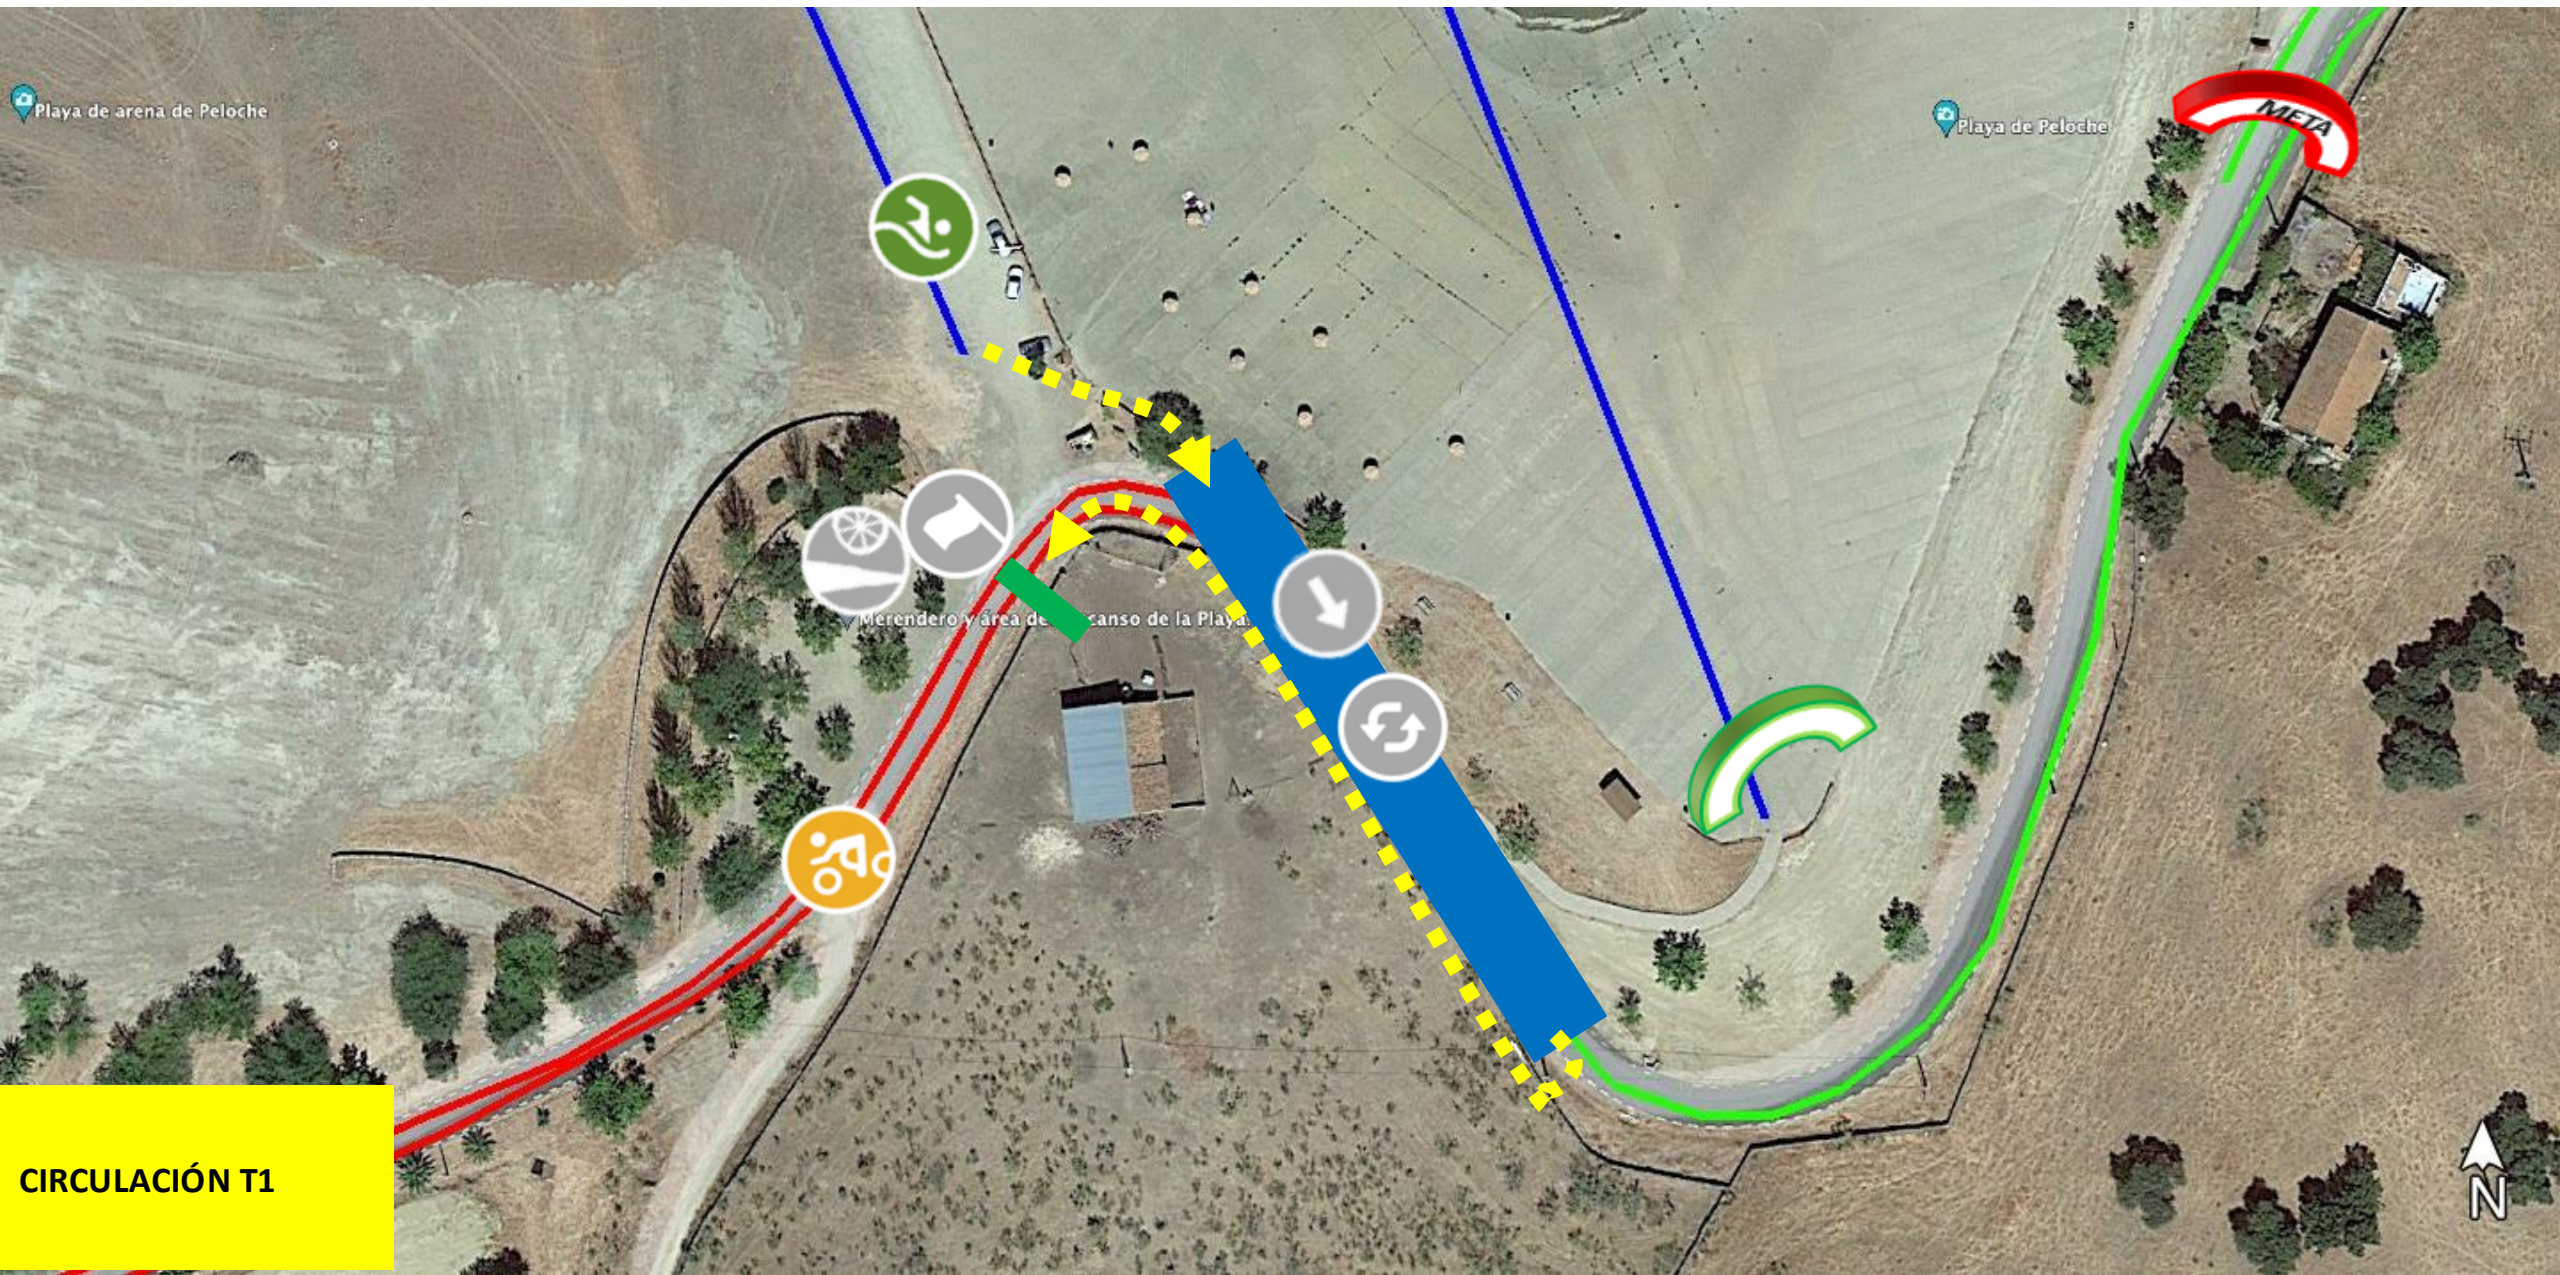

# PLANOS TRIATLÓN PLAYA DE PELOCHE - HERRERA DEL DUQUE 2026

1 er Segmento de NATACIÓN  
1 vueltas de 750 mtrs

# PLANOS TRIATLÓN PLAYA DE PELOCHE - HERRERA DEL DUQUE 2026

# PLANOS TRIATLÓN PLAYA DE PELOCHE - HERRERA DEL DUQUE 2026

3 er Segmento de CARRERA A PIE  
2 VUELTAS de 2,5Km  
= 5 km en total