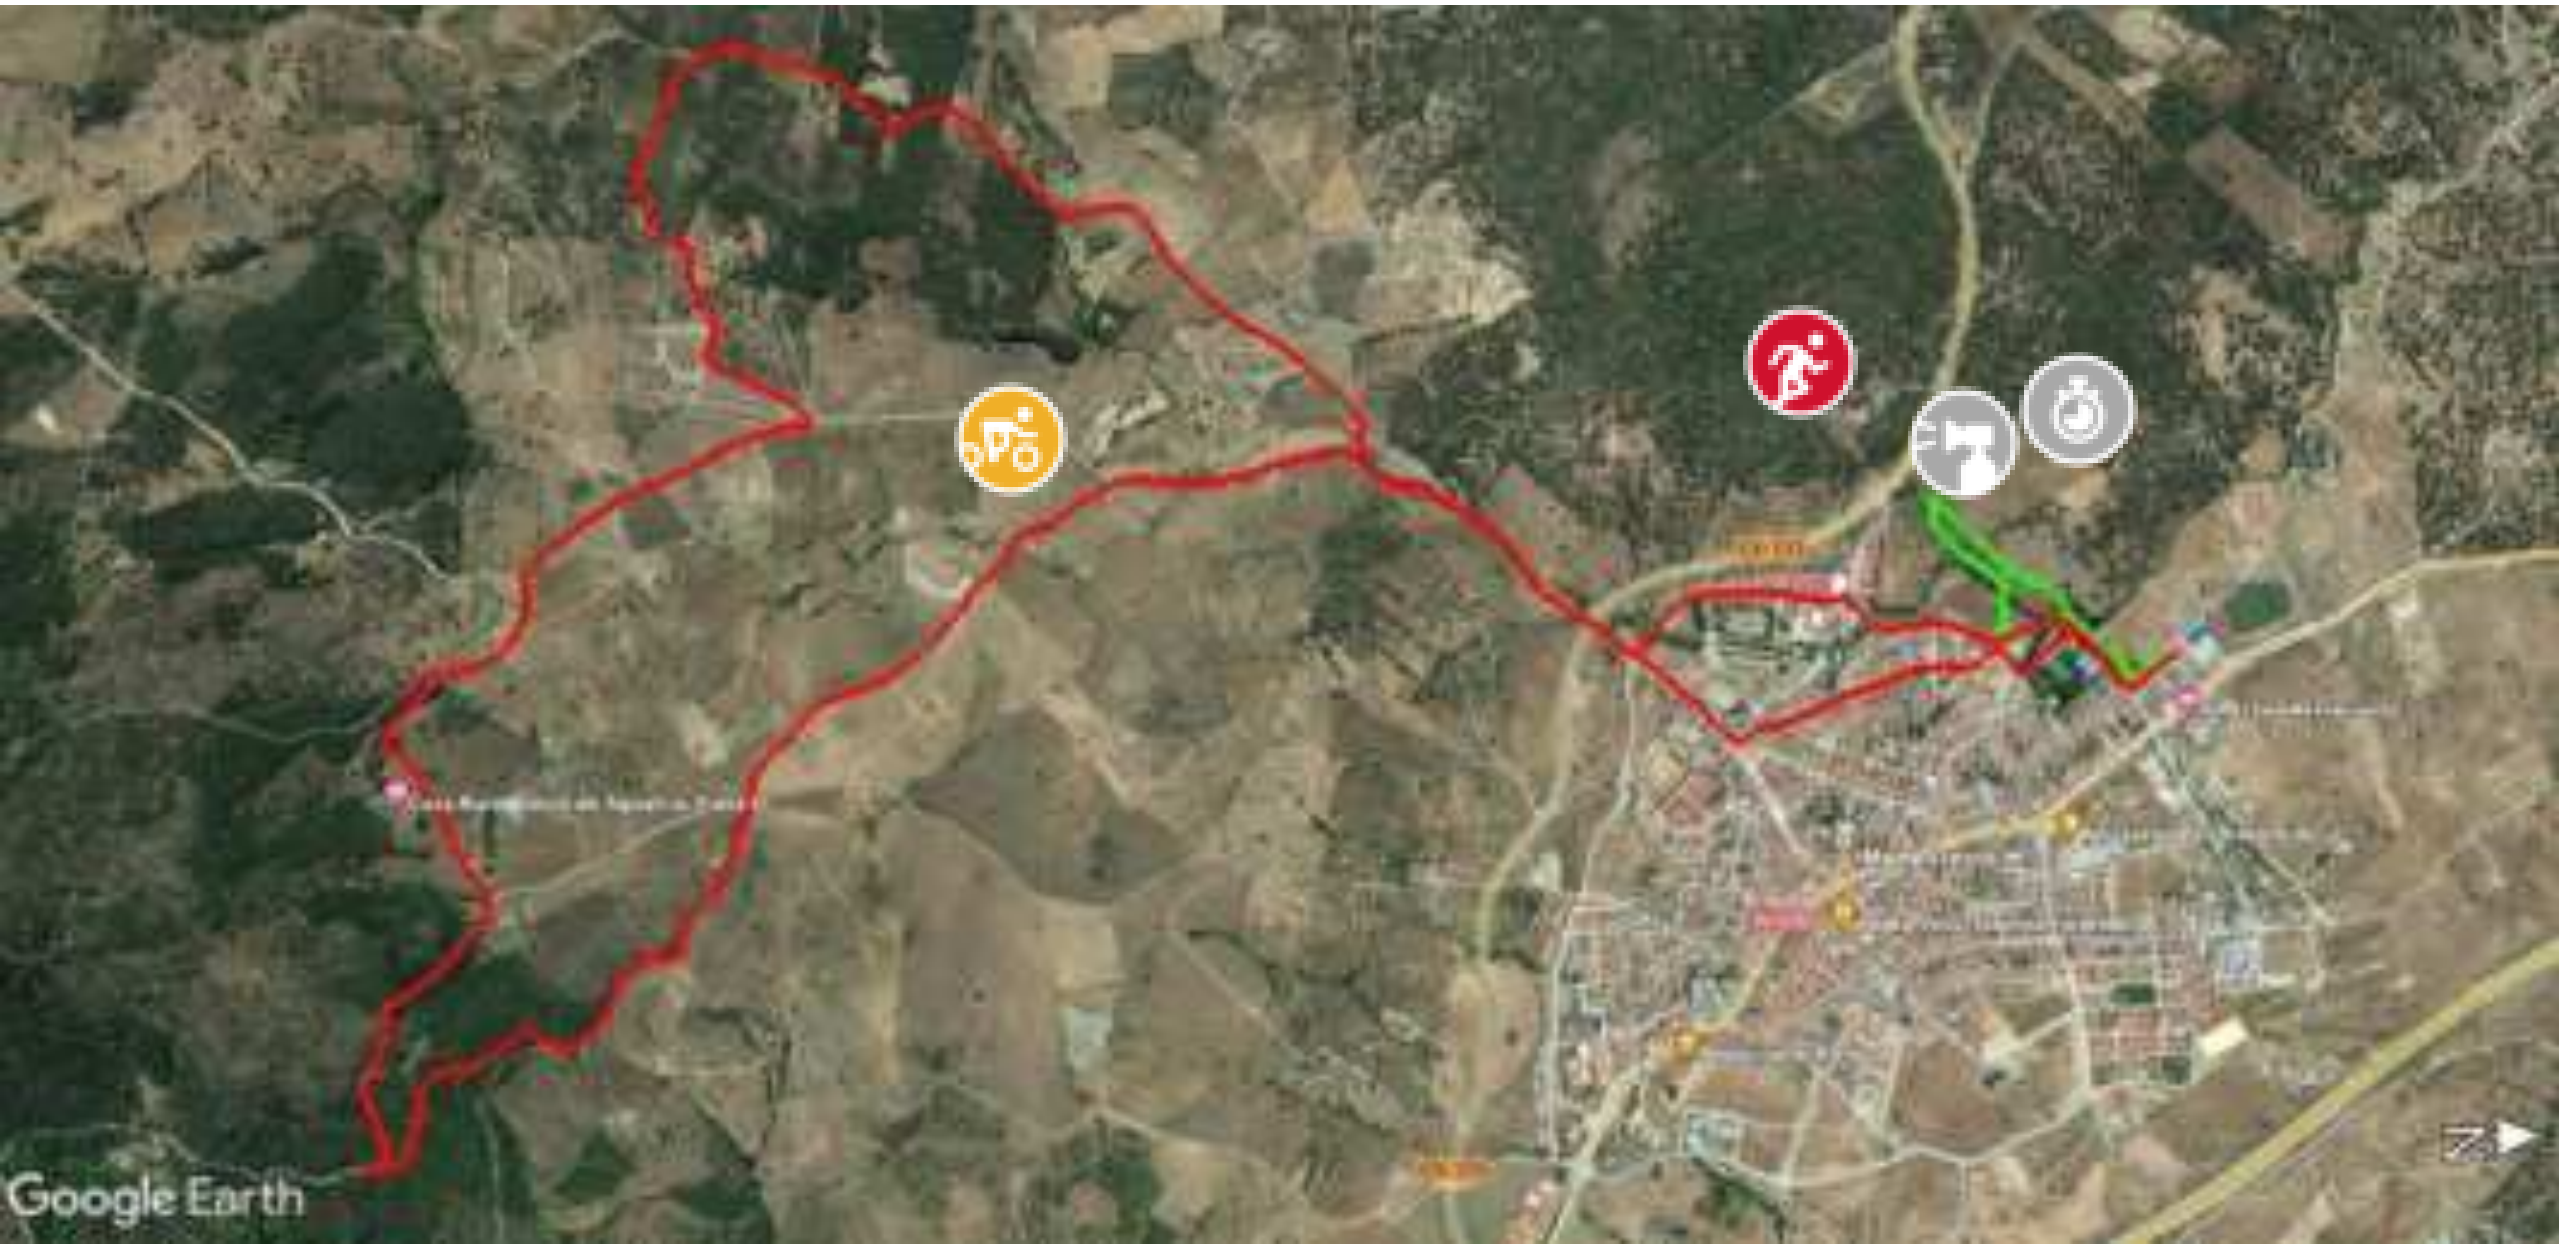

Planos General XI Duatlón Cros Monesterio

Prueba individual y en Parejas

Planos General XI Duatlón Cros Monesterio

Prueba individual y en Parejas

Planos General XI Duatlón Cros Monesterio

Prueba individual y en Parejas

1 er Segmento de CARRERA
2 vueltas de 1,4km =
Total 2,8 km

Planos General XI Duatlón Cros Monesterio

Prueba individual y en Parejas

2º Segmento CICLISMO BTT

1 vueltas de 11,6 km (rojo)

=Total 11,6 km

Planos General XI Duatlón Cros Monesterio

Prueba individual y en Parejas

3 er Segmento de CARRERA
1 vueltas de 1,4km =
Total 1,4 km

Planos General XI Duatlón Cros Monesterio

Prueba individual y en Parejas

Circulación T1

Planos General XI Duatlón Cros Monesterio