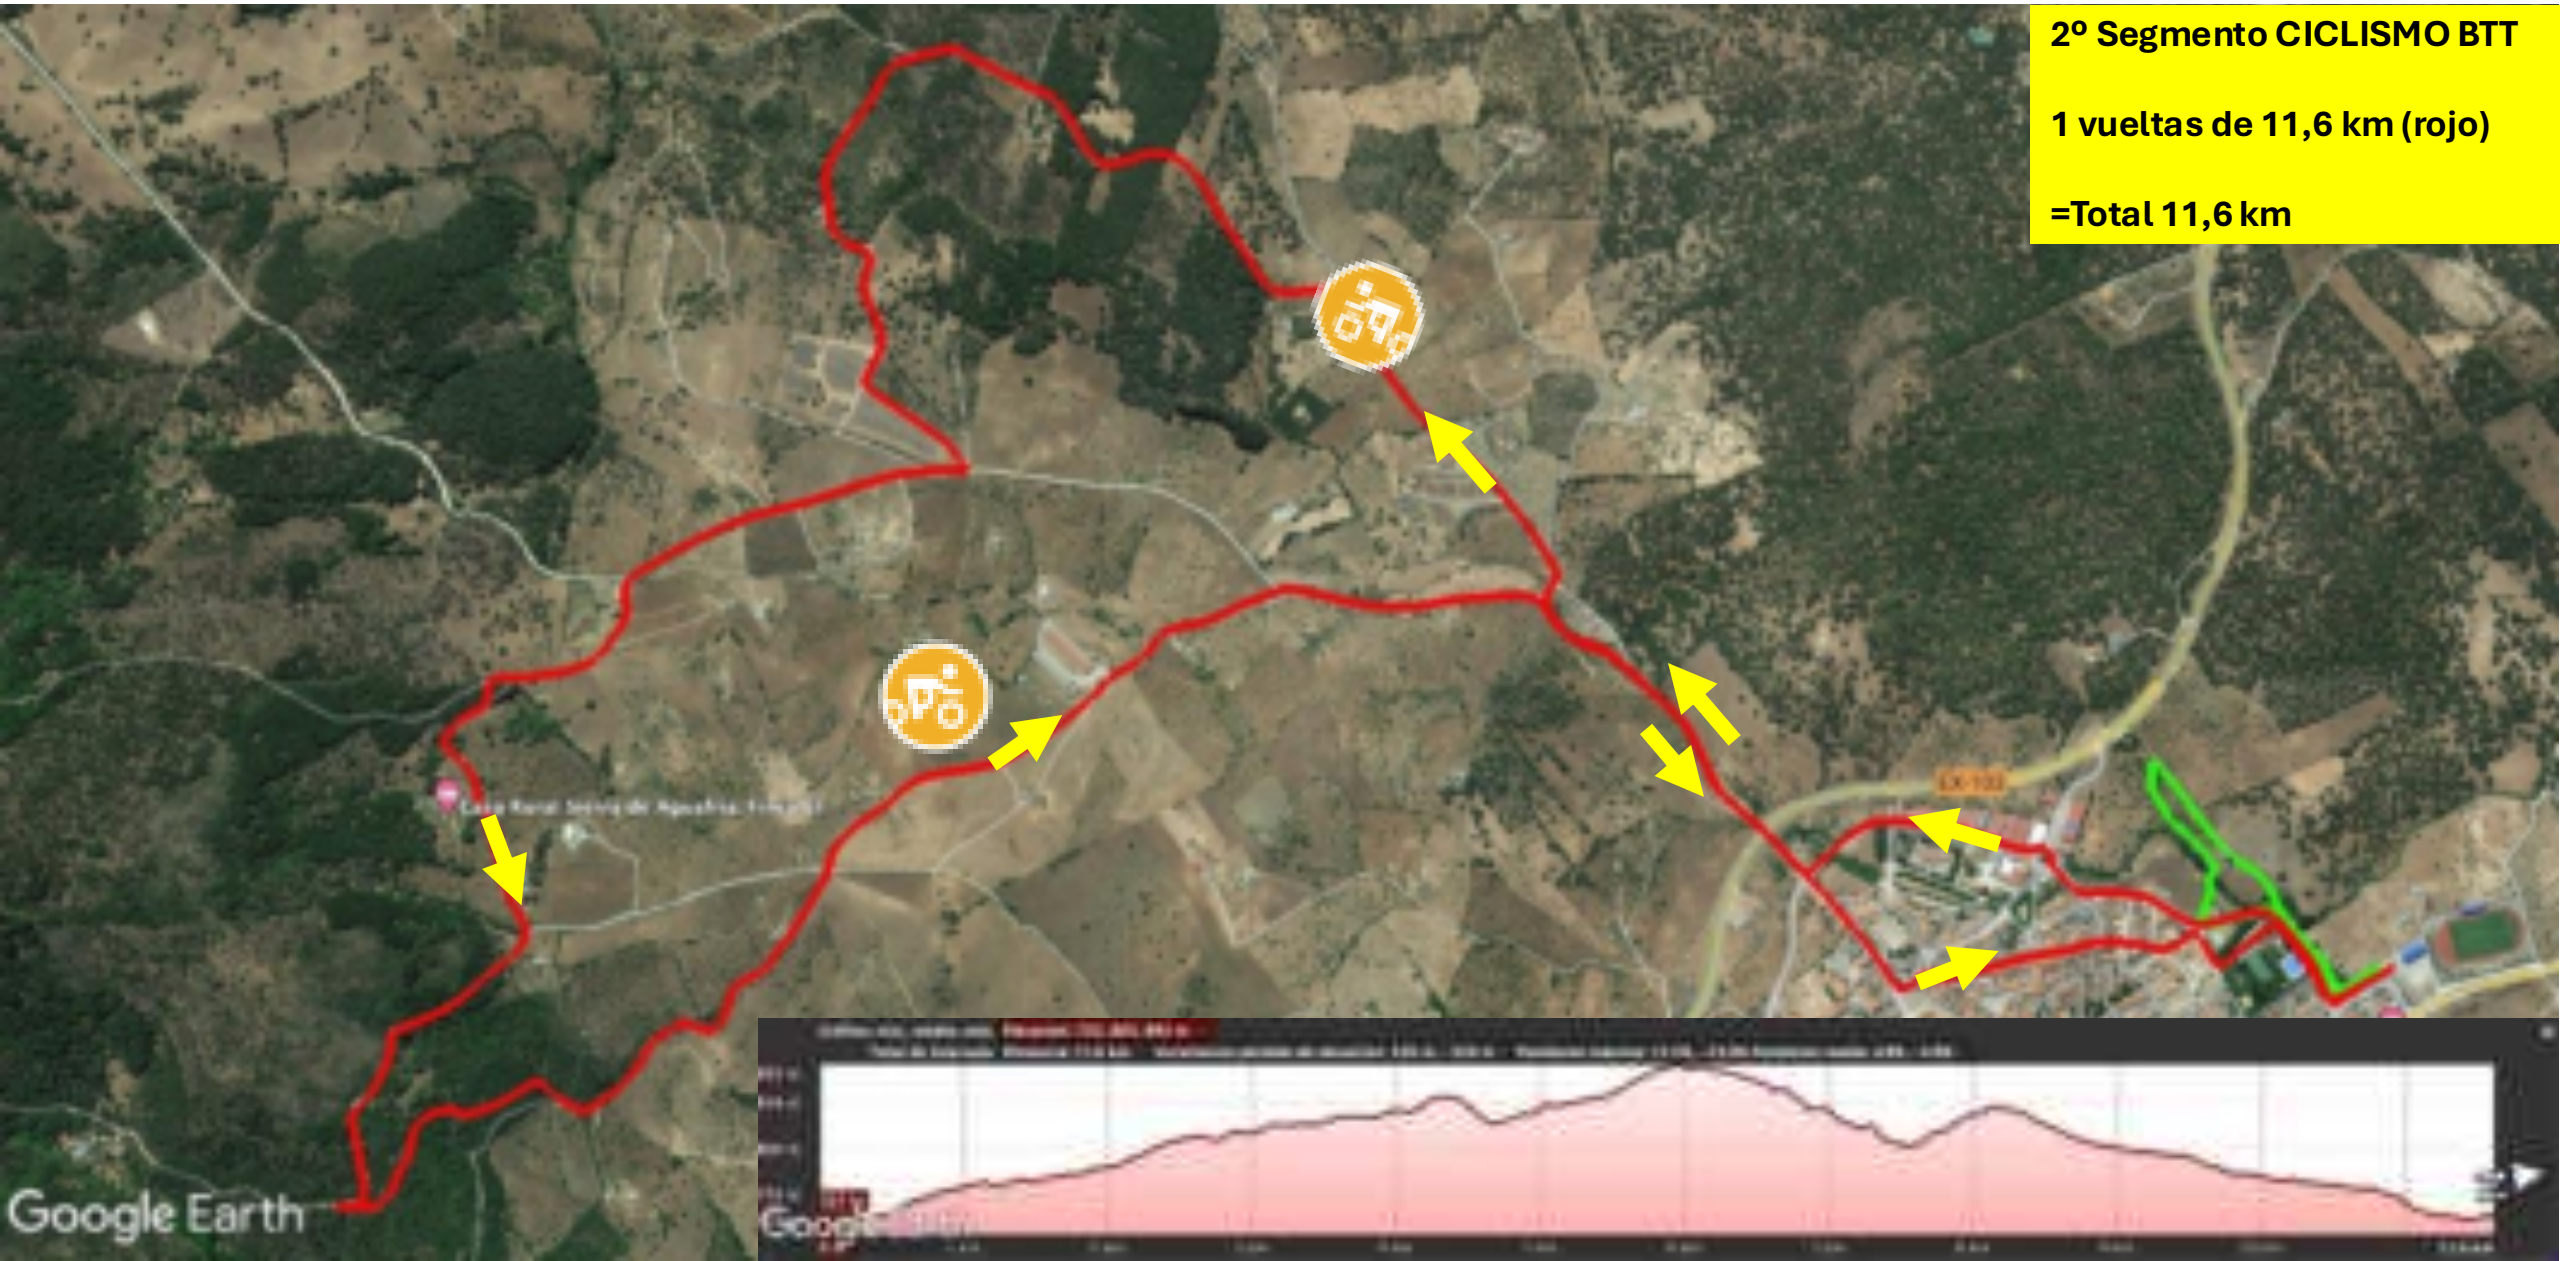

1 er Segmento de CARRERA
2 vueltas de 1,4km =
Total 2,8 km

Planos General XI Duatlón Cros Monesterio

Prueba individual y en Parejas

2º Segmento CICLISMO BTT

1 vueltas de 11,6 km (rojo)

=Total 11,6 km

Planos General XI Duatlón Cros Monesterio

Prueba individual y en Parejas

3 er Segmento de CARRERA
1 vueltas de 1,4km =
Total 1,4 km

Planos General XI Duatlón Cros Monesterio

Prueba individual y en Parejas

Circulación T1

Planos General XI Duatlón Cros Monesterio

Prueba individual y en Parejas

Circulación T2