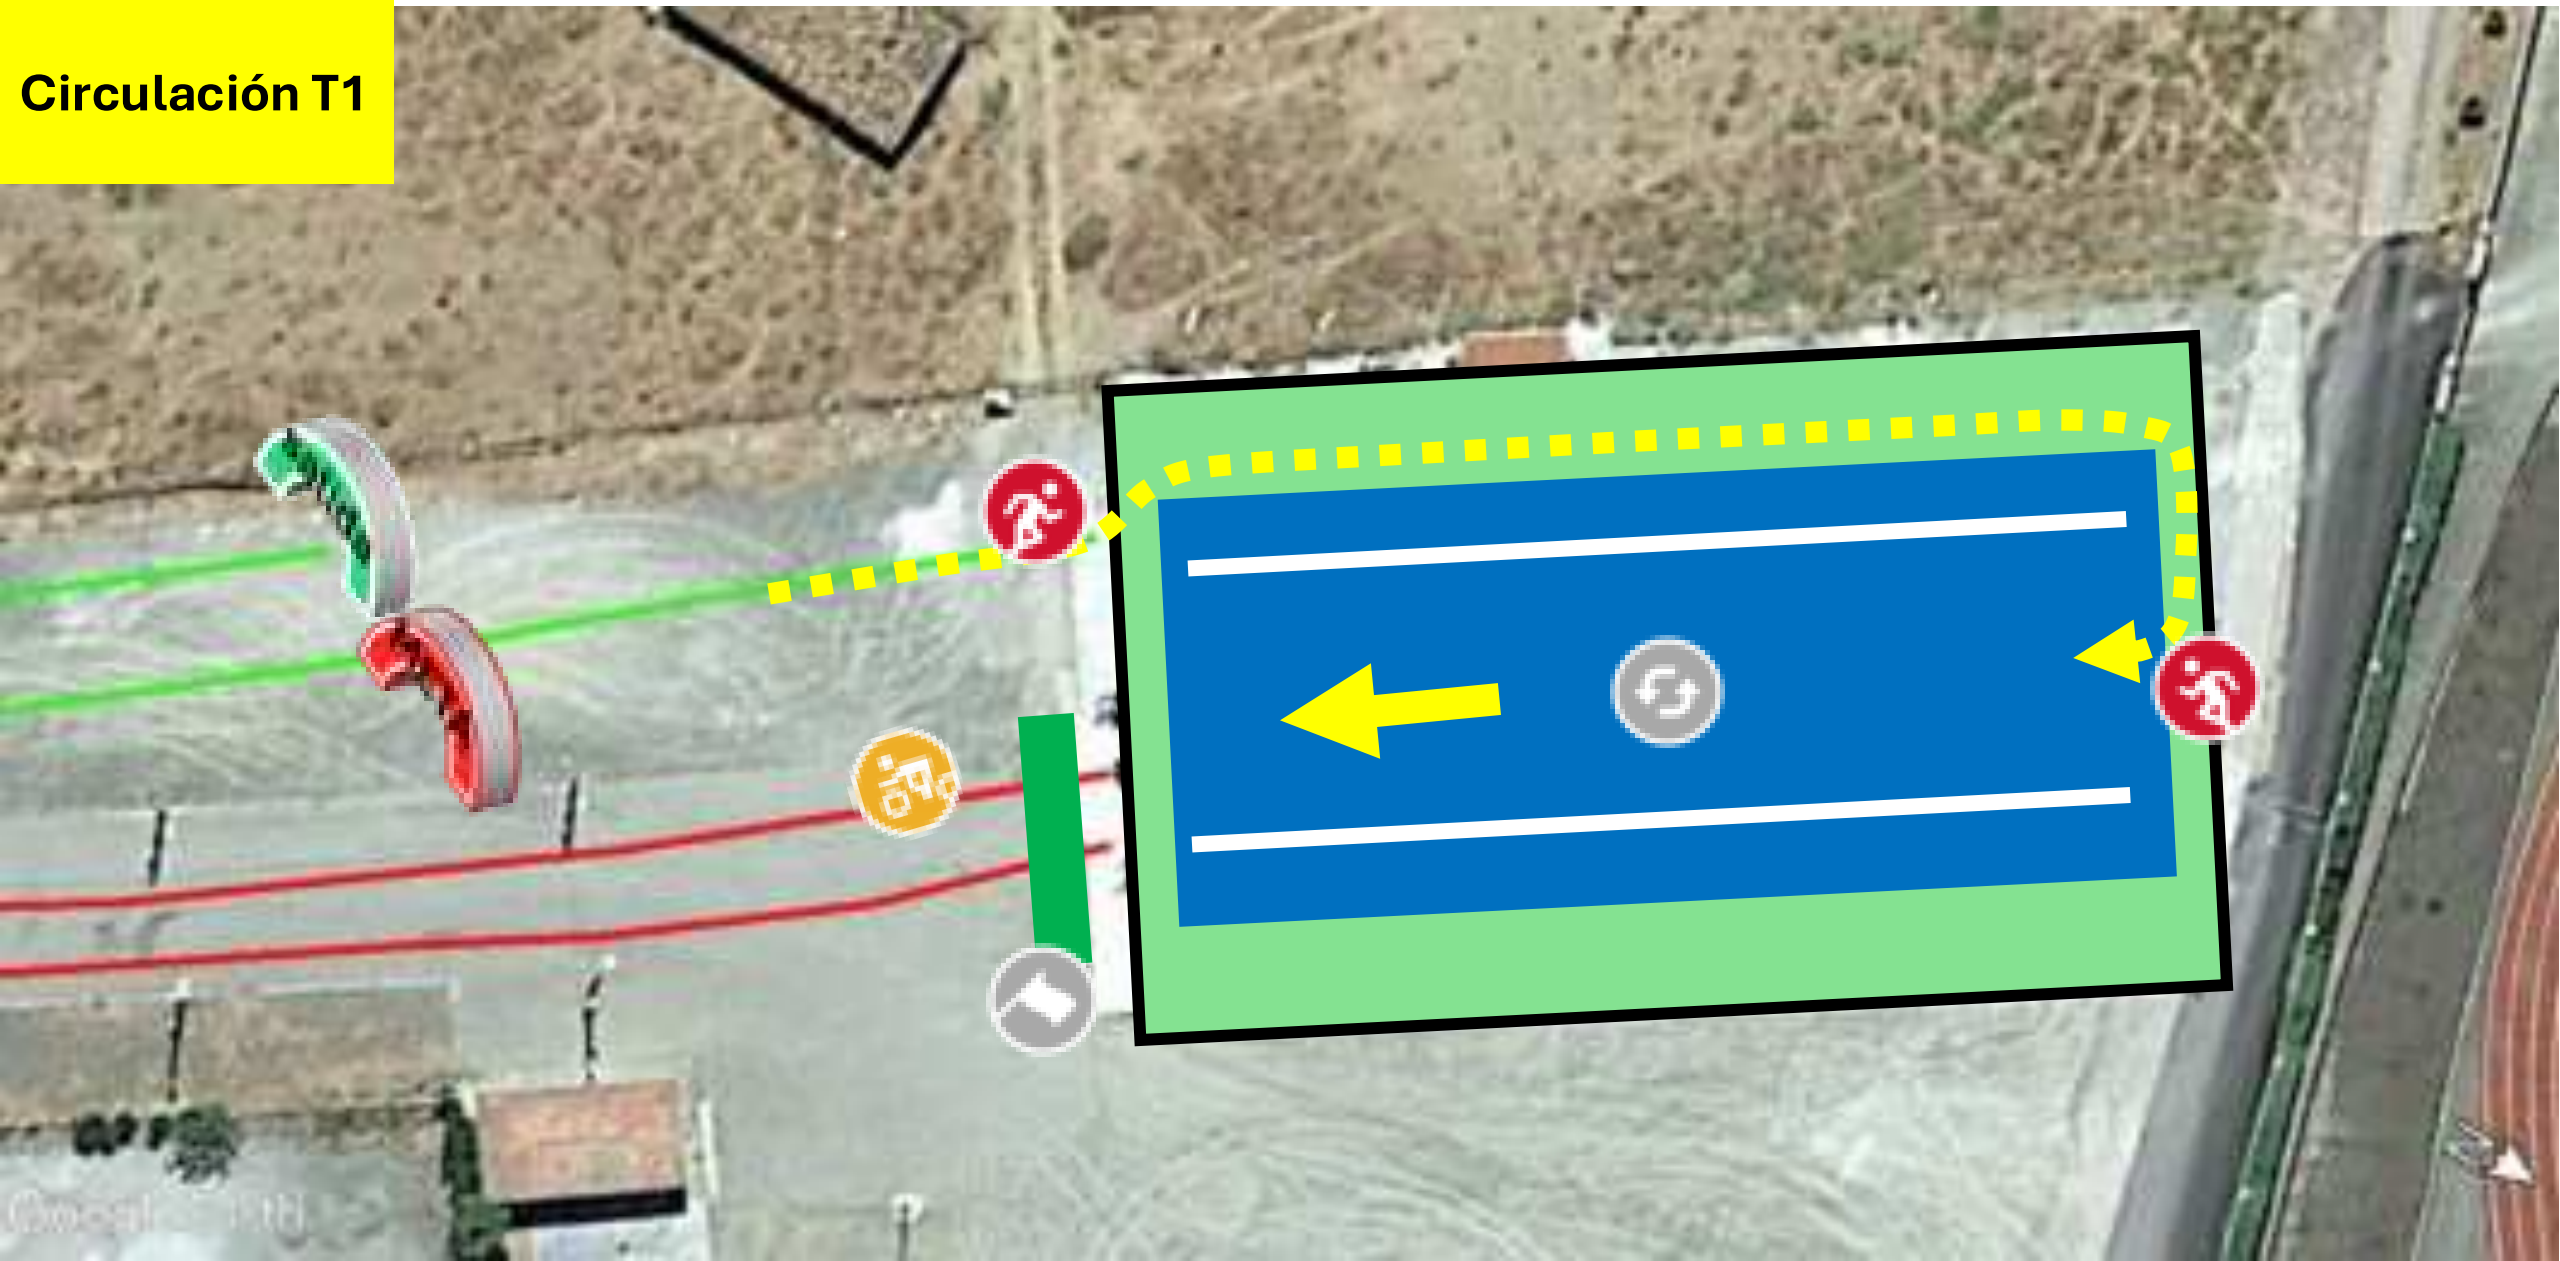

1 er Segmento de CARRERA
2 vueltas de 1,4km =
Total 2,8 km

Planos General XI Duatlón Cros Monesterio

Prueba individual y en Parejas

2º Segmento CICLISMO BTT

1 vueltas de 11,6 km (rojo)

=Total 11,6 km

Planos General XI Duatlón Cros Monesterio

Prueba individual y en Parejas

3 er Segmento de CARRERA
1 vueltas de 1,4km =
Total 1,4 km

Planos General XI Duatlón Cros Monesterio

Prueba individual y en Parejas

Circulación T1

Planos General XI Duatlón Cros Monesterio

Prueba individual y en Parejas

Circulación T2