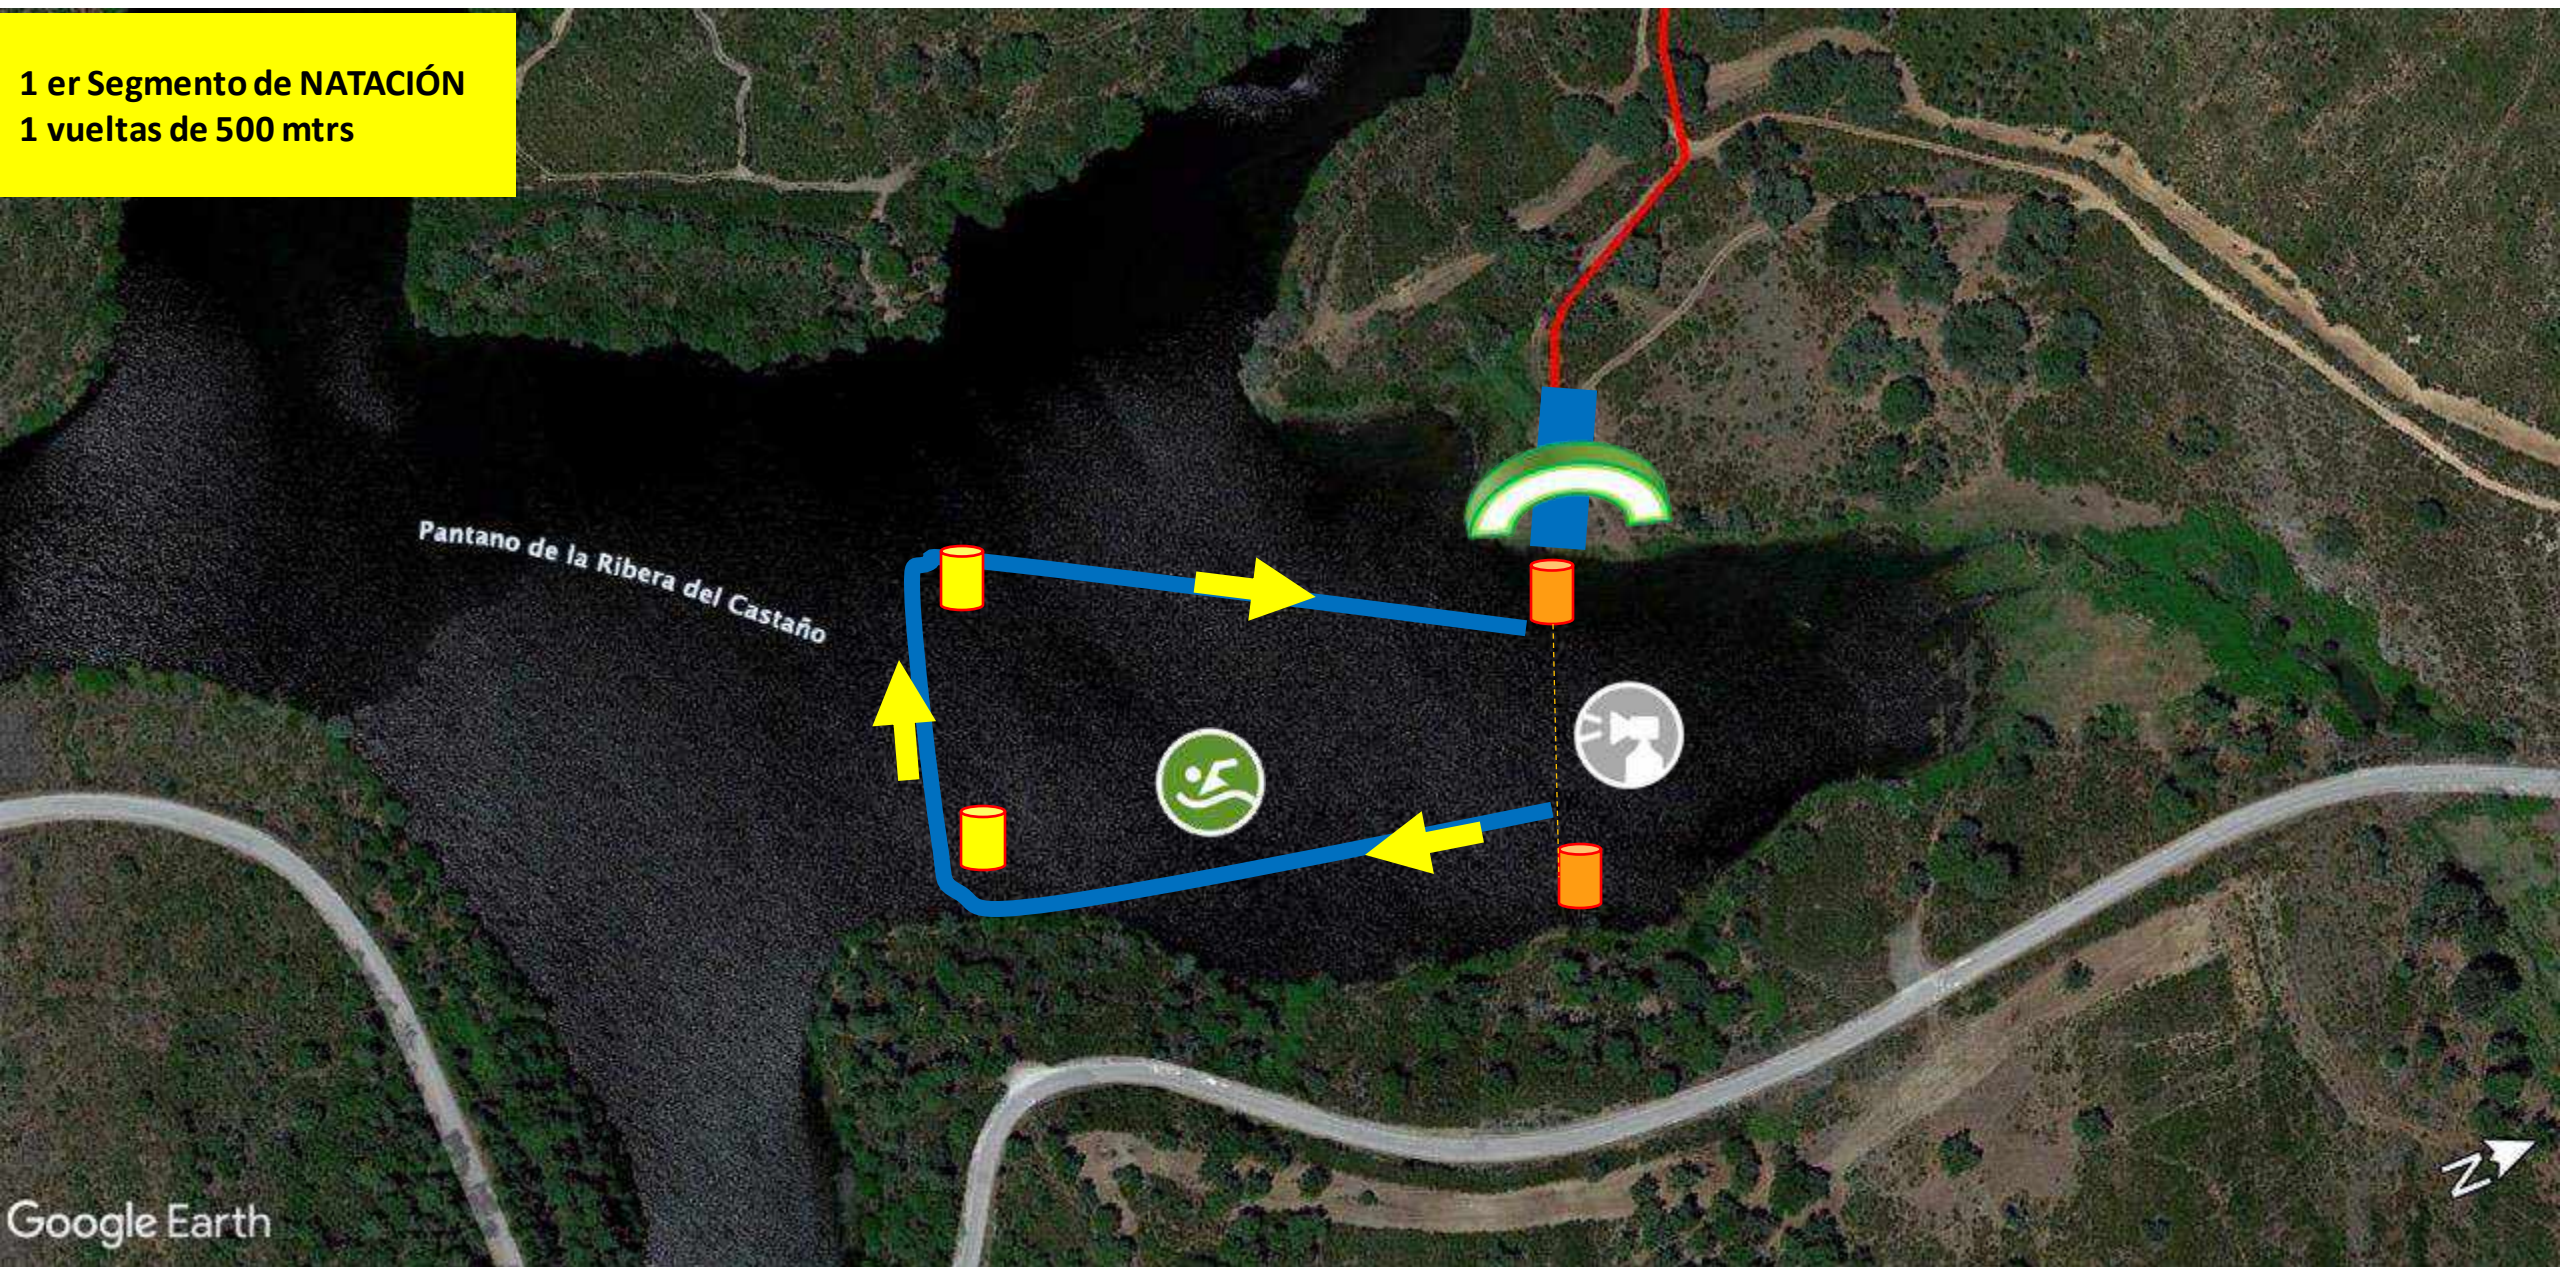

Planos II Triatlón Mirabel Puerta de Monfragüe

PLANO GENERAL

Planos II Triatlón Mirabel Puerta de Monfragüe

1 er Segmento de NATACIÓN
1 vueltas de 500 mtrs

Planos II Triatlón Mirabel Puerta de Monfragüe

CIRCULACIÓN T1

Planos II Triatlón Mirabel Puerta de Monfragüe

2 er Segmento de CICLISMO
1 Vueltas de 15km

Planos II Triatlón Mirabel Puerta de Monfragüe

CIRCULACIÓN T2

Planos II Triatlón Mirabel Puerta de Monfragüe

3 er Segmento de CARRERA A PIE
2 VUELTAS de 1,4km
= 2,8 km en total