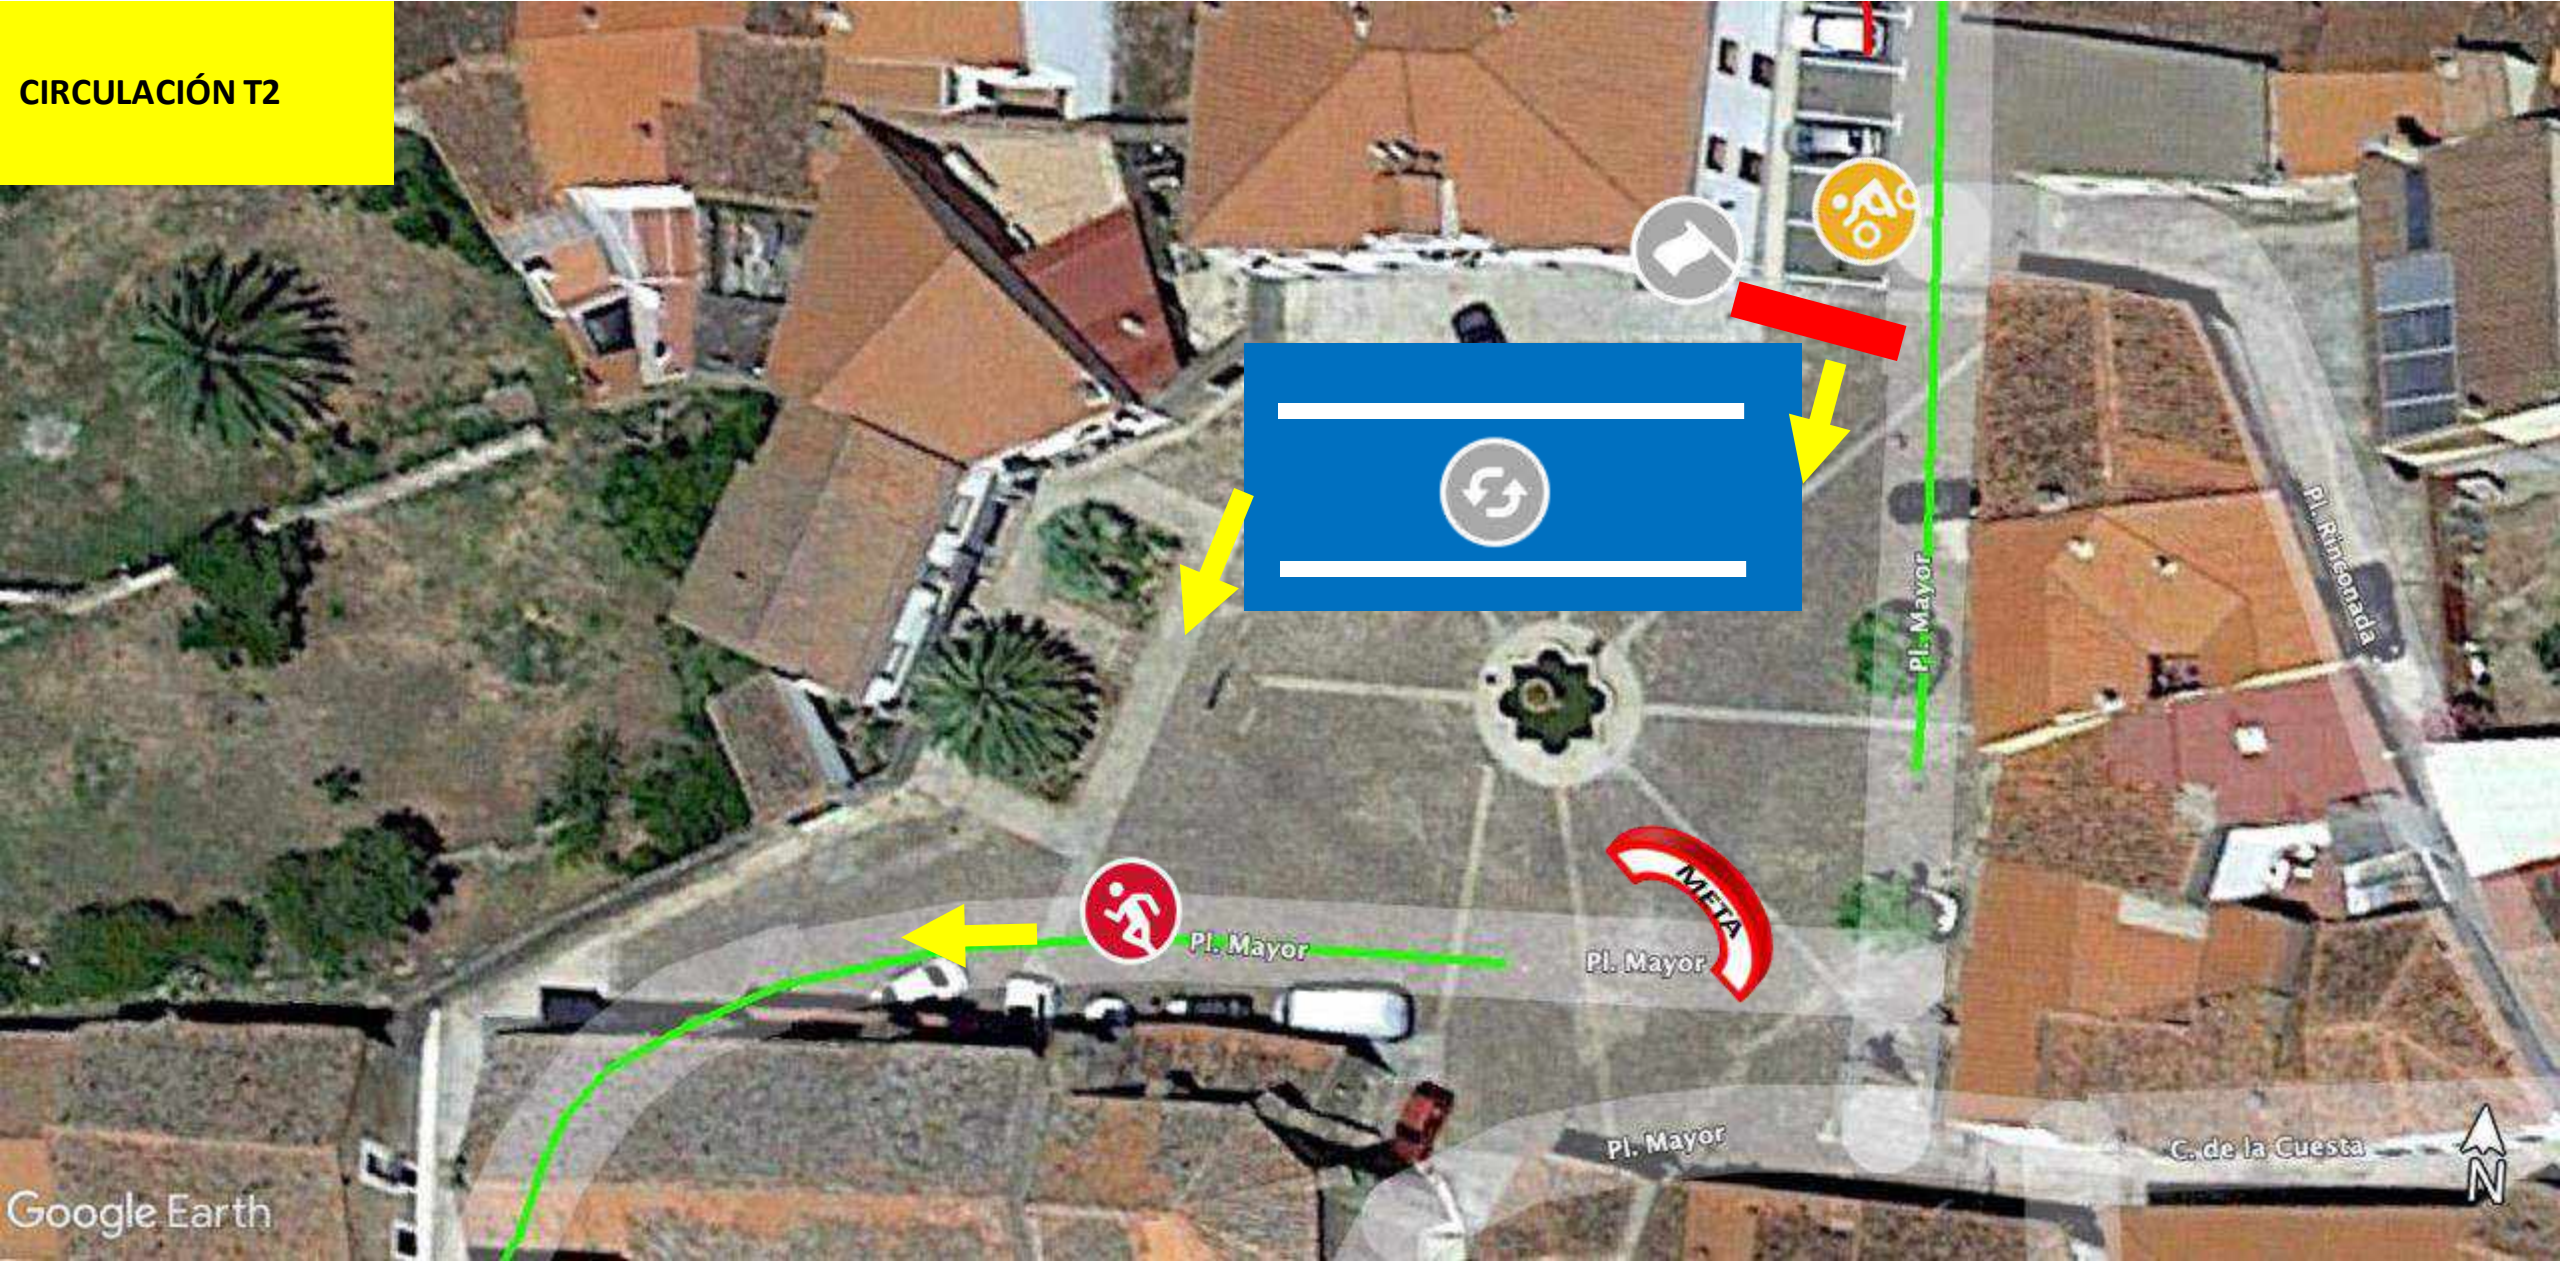

Planos II Triatlón Mirabel Puerta de Monfragüe

PLANO GENERAL

Planos II Triatlón Mirabel Puerta de Monfragüe

1 er Segmento de NATACIÓN
1 vueltas de 500 mtrs

Planos II Triatlón Mirabel Puerta de Monfragüe

CIRCULACIÓN T1

Planos II Triatlón Mirabel Puerta de Monfragüe

2 er Segmento de CICLISMO
1 Vueltas de 15km

Planos II Triatlón Mirabel Puerta de Monfragüe

CIRCULACIÓN T2

Planos II Triatlón Mirabel Puerta de Monfragüe

3 er Segmento de CARRERA A PIE
2 VUELTAS de 1,4km
= 2,8 km en total