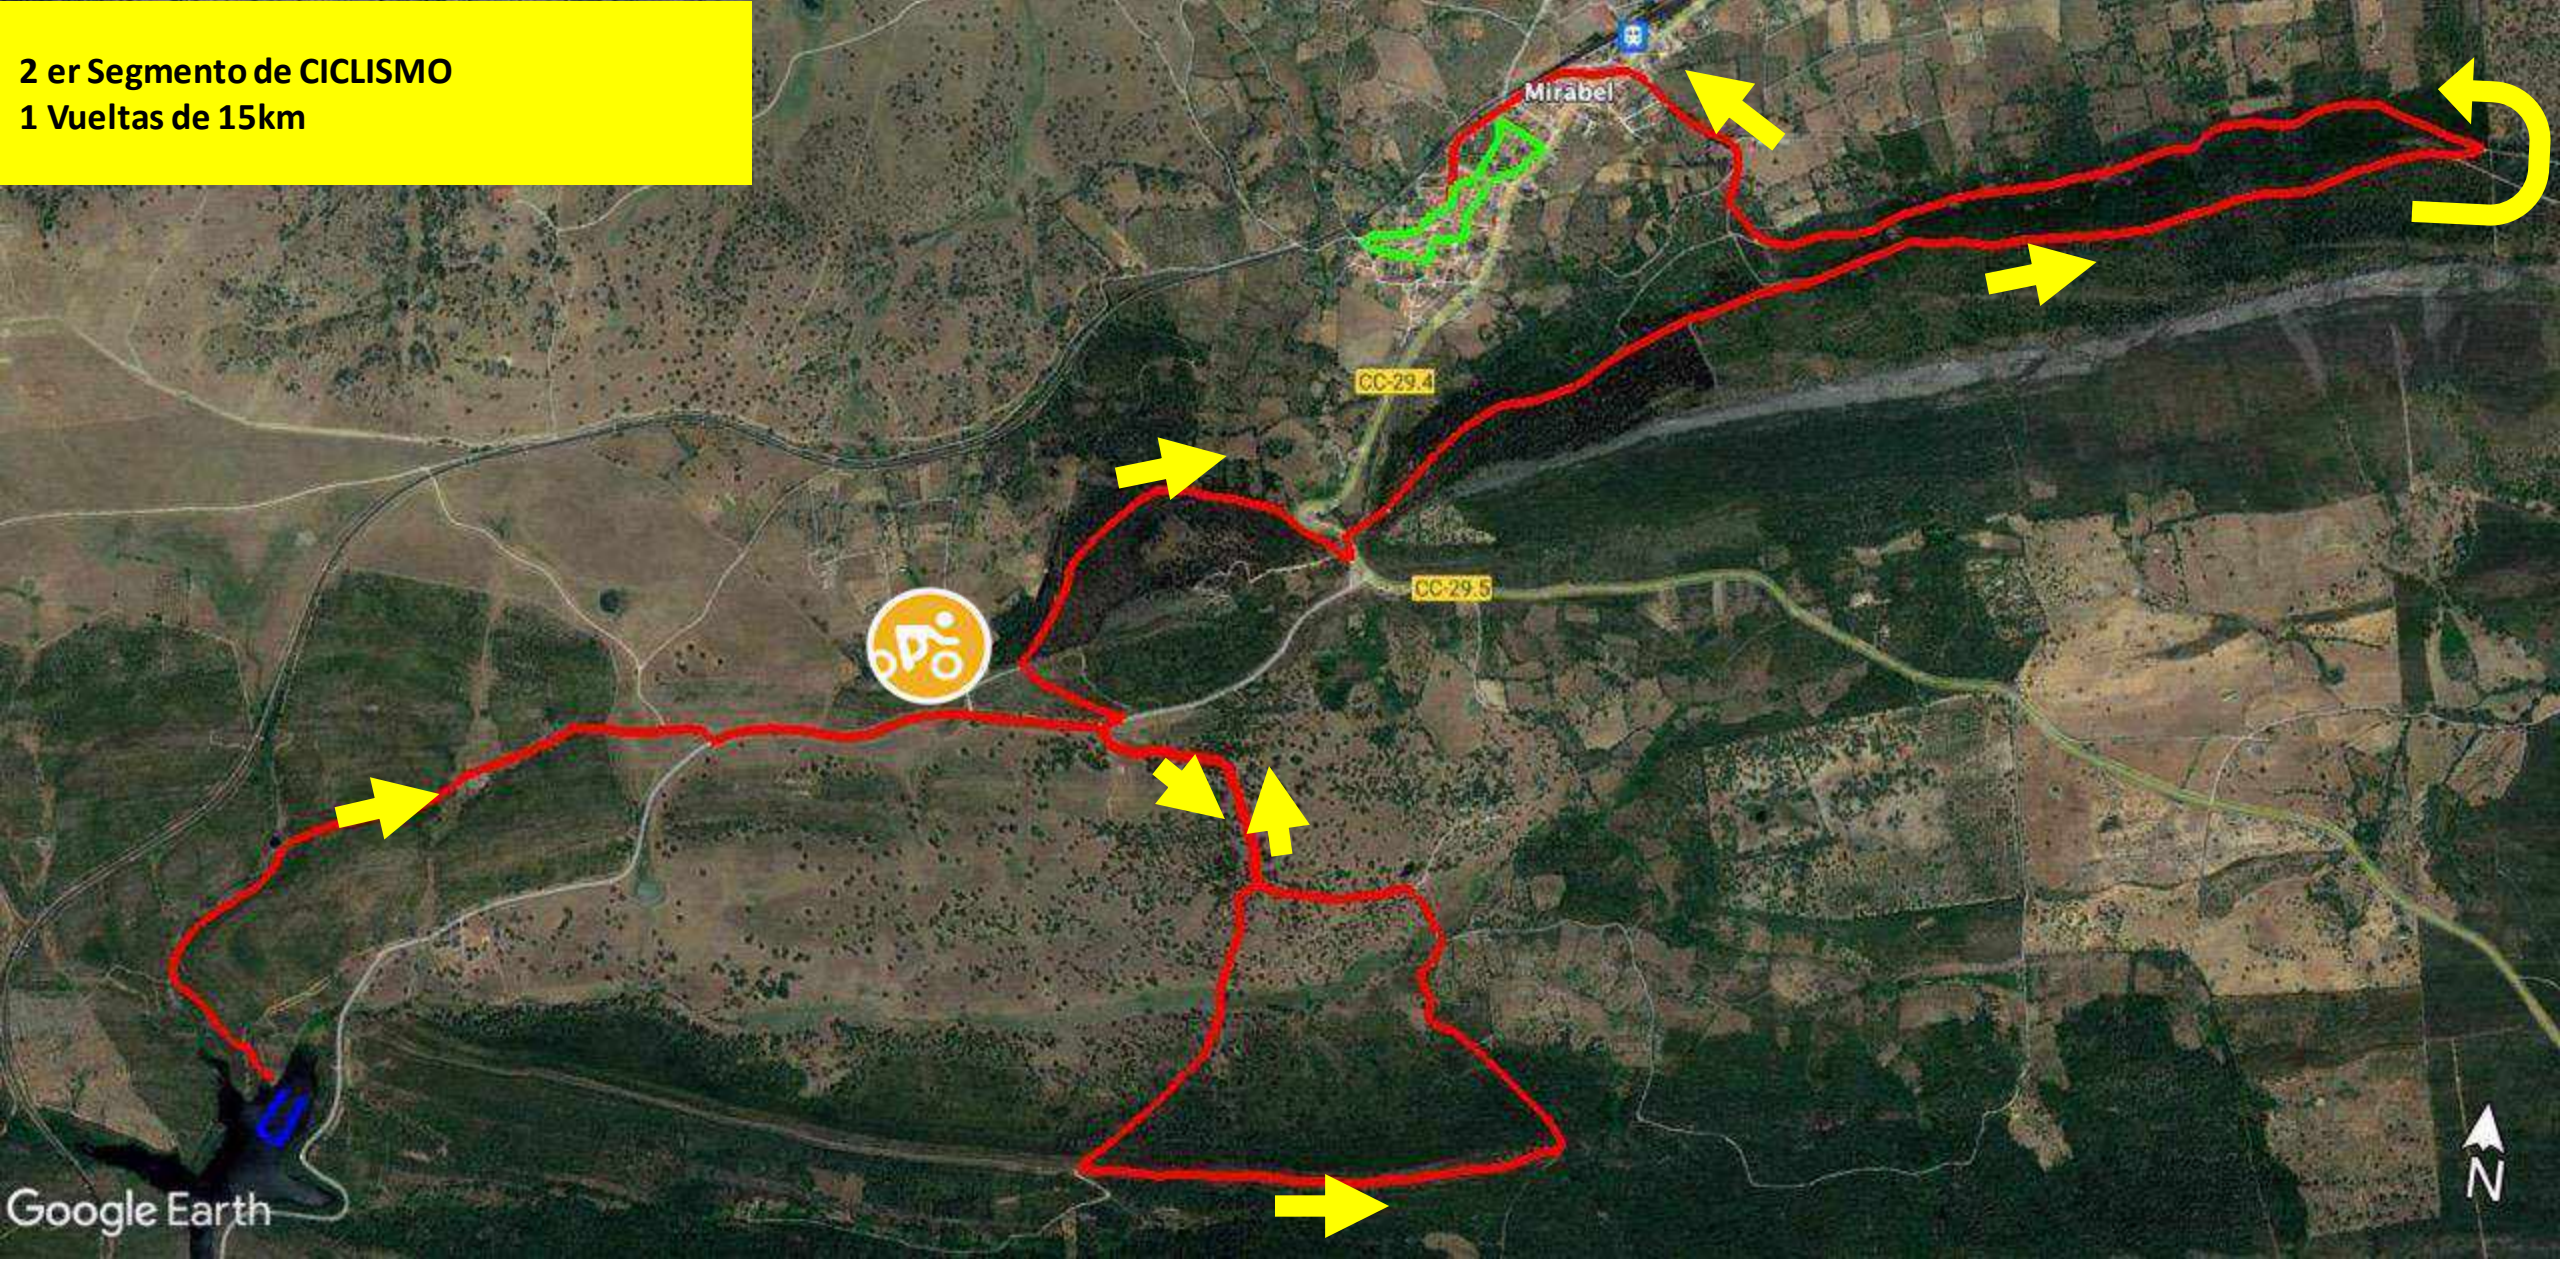

Planos II Triatlón Mirabel Puerta de Monfragüe

PLANO GENERAL

Planos II Triatlón Mirabel Puerta de Monfragüe

1 er Segmento de NATACIÓN
1 vueltas de 500 mtrs

Planos II Triatlón Mirabel Puerta de Monfragüe

CIRCULACIÓN T1

Planos II Triatlón Mirabel Puerta de Monfragüe

2 er Segmento de CICLISMO
1 Vueltas de 15km

Planos II Triatlón Mirabel Puerta de Monfragüe

CIRCULACIÓN T2

Planos II Triatlón Mirabel Puerta de Monfragüe

3 er Segmento de CARRERA A PIE
2 VUELTAS de 1,4km
= 2,8 km en total