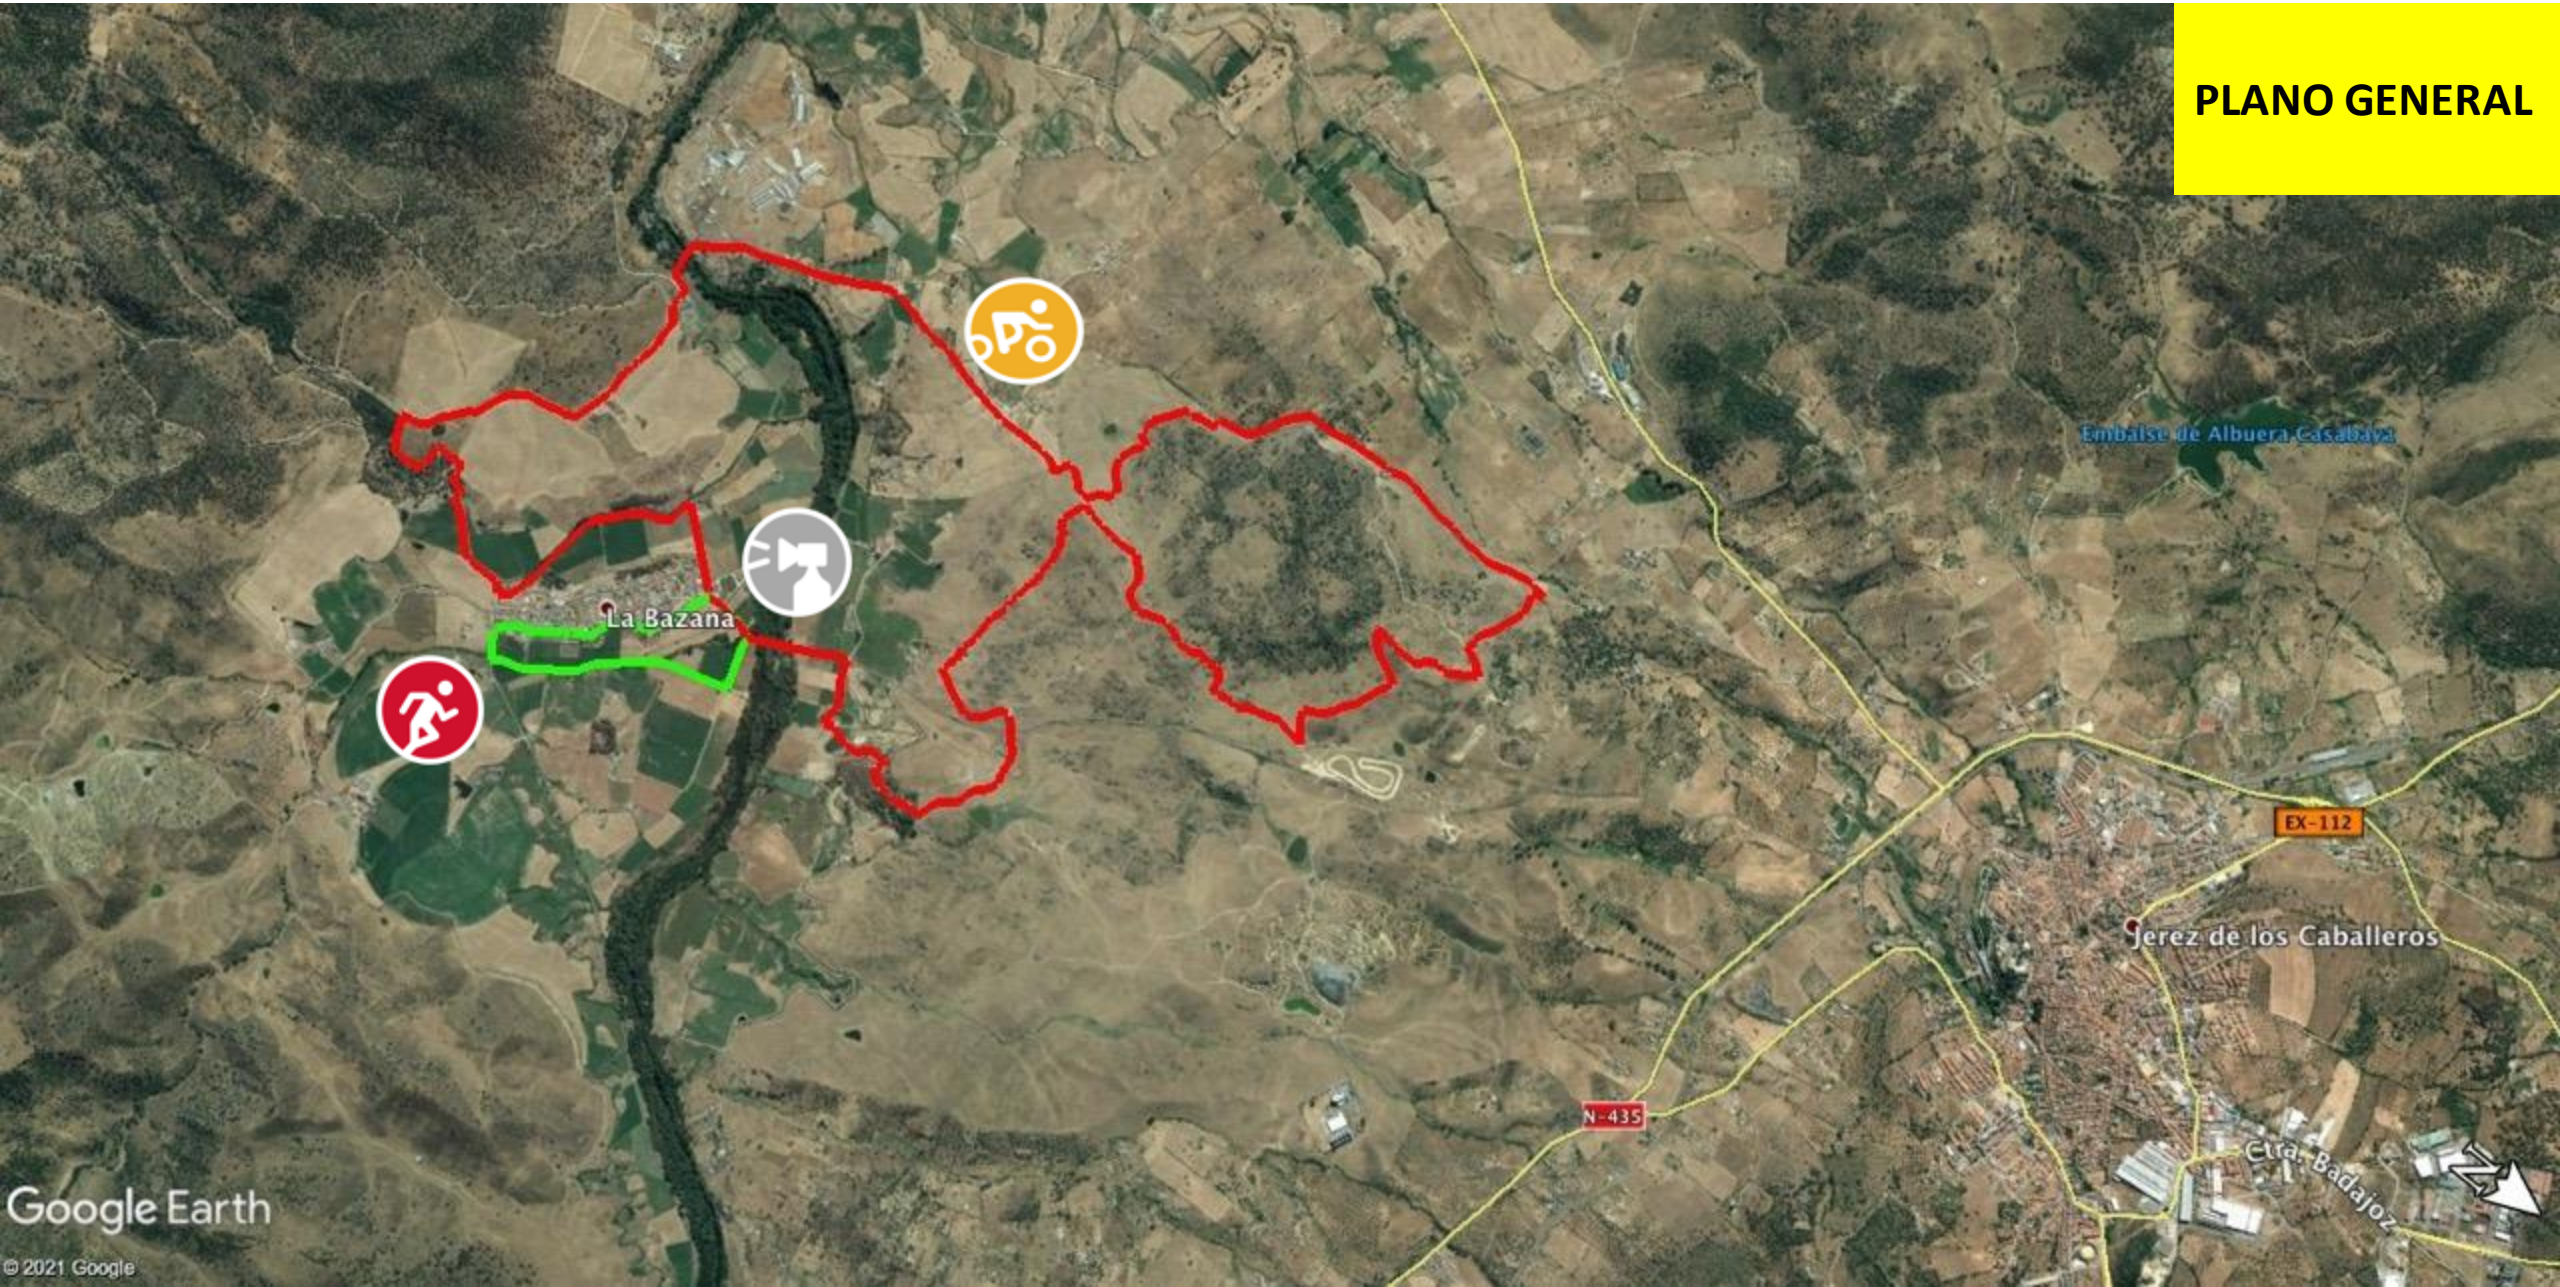

IV DUATLÓN CROS JEREZ DE LOS CABALLEROS (LA BAZANA)

PLANO GENERAL

IV DUATLÓN CROS JEREZ DE LOS CABALLEROS (LA BAZANA)

1 er Segmento de CARRERA
2 vueltas de 2,2km
=Total 4,4km

IV DUATLÓN CROS JEREZ DE LOS CABALLEROS (LA BAZANA)

2º Segmento de CICLISMO BTT
1 vueltas de 14km
=Total 14km

IV DUATLÓN CROS JEREZ DE LOS CABALLEROS (LA BAZANA)

3 er Segmento de CARRERA
1 vueltas de 2,2km
=Total 2,2km

IV DUATLÓN CROS JEREZ DE LOS CABALLEROS (LA BAZANA)

CIRCULACIÓN T1

IV DUATLÓN CROS JEREZ DE LOS CABALLEROS (LA BAZANA)

CIRCULACIÓN T2

ENTRADA

SALIDA

META

SALIDA