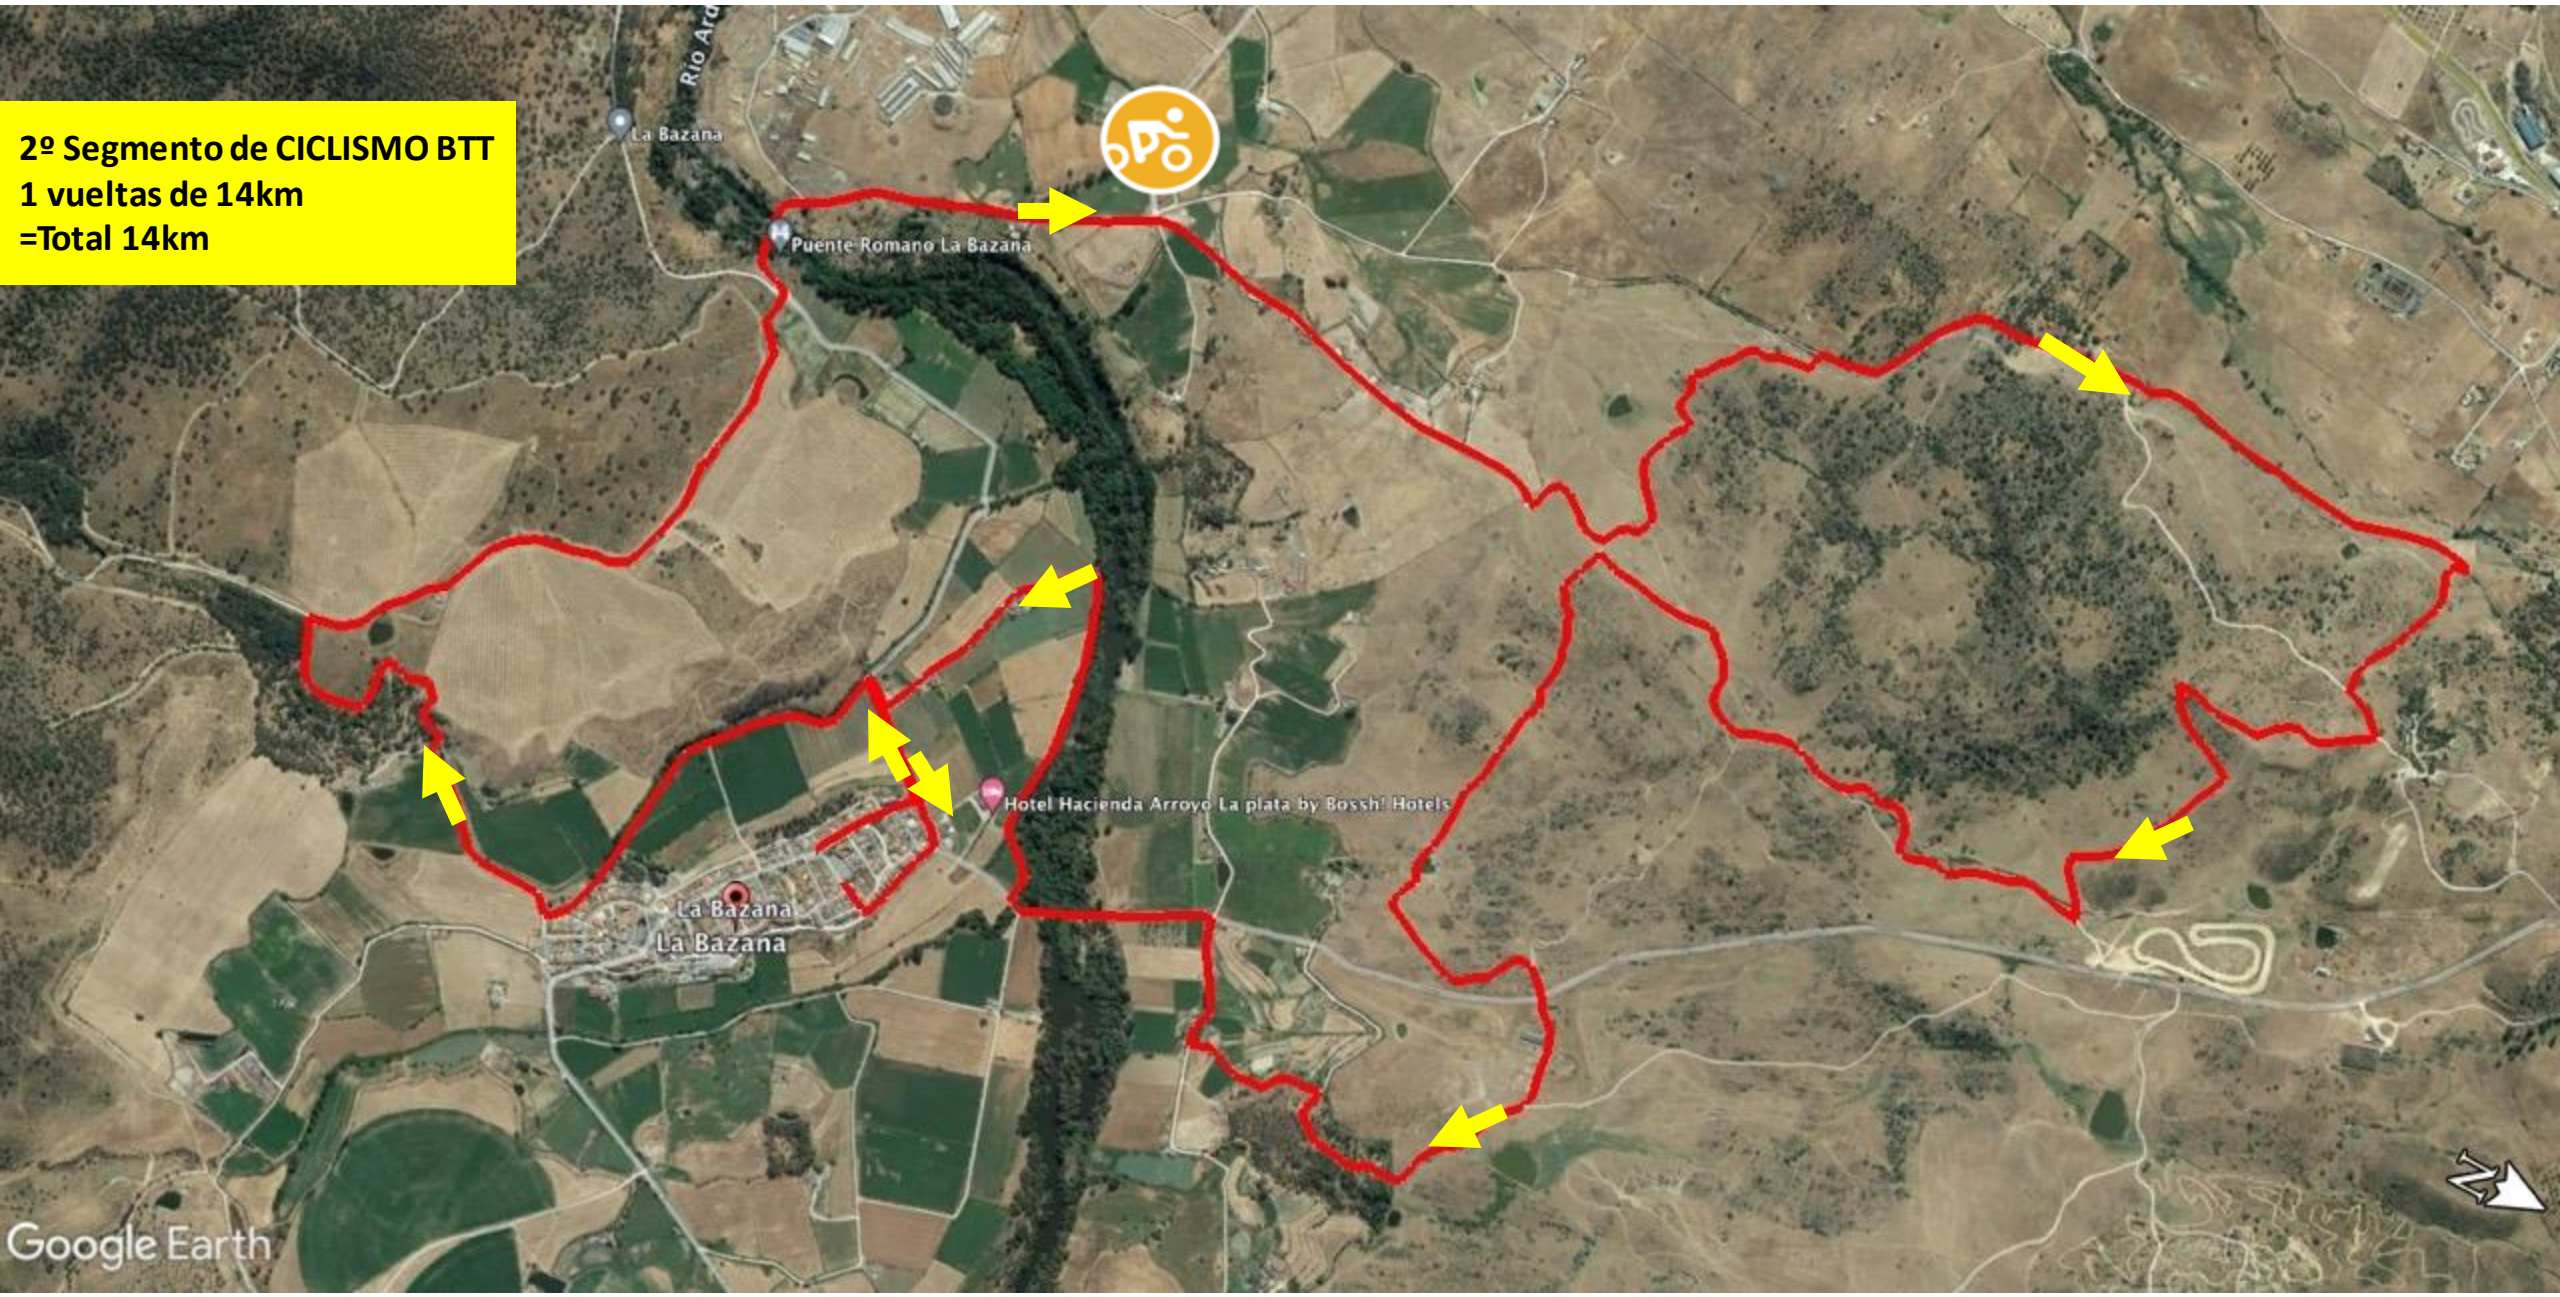

IV DUATLÓN CROS JEREZ DE LOS CABALLEROS (LA BAZANA)

PLANO GENERAL

IV DUATLÓN CROS JEREZ DE LOS CABALLEROS (LA BAZANA)

1 er Segmento de CARRERA
2 vueltas de 2,2km
=Total 4,4km

IV DUATLÓN CROS JEREZ DE LOS CABALLEROS (LA BAZANA)

2º Segmento de CICLISMO BTT
1 vueltas de 14km
=Total 14km

IV DUATLÓN CROS JEREZ DE LOS CABALLEROS (LA BAZANA)

3 er Segmento de CARRERA
1 vueltas de 2,2km
=Total 2,2km

IV DUATLÓN CROS JEREZ DE LOS CABALLEROS (LA BAZANA)

CIRCULACIÓN T1

IV DUATLÓN CROS JEREZ DE LOS CABALLEROS (LA BAZANA)

CIRCULACIÓN T2

ENTRADA

SALIDA

META

SALIDA