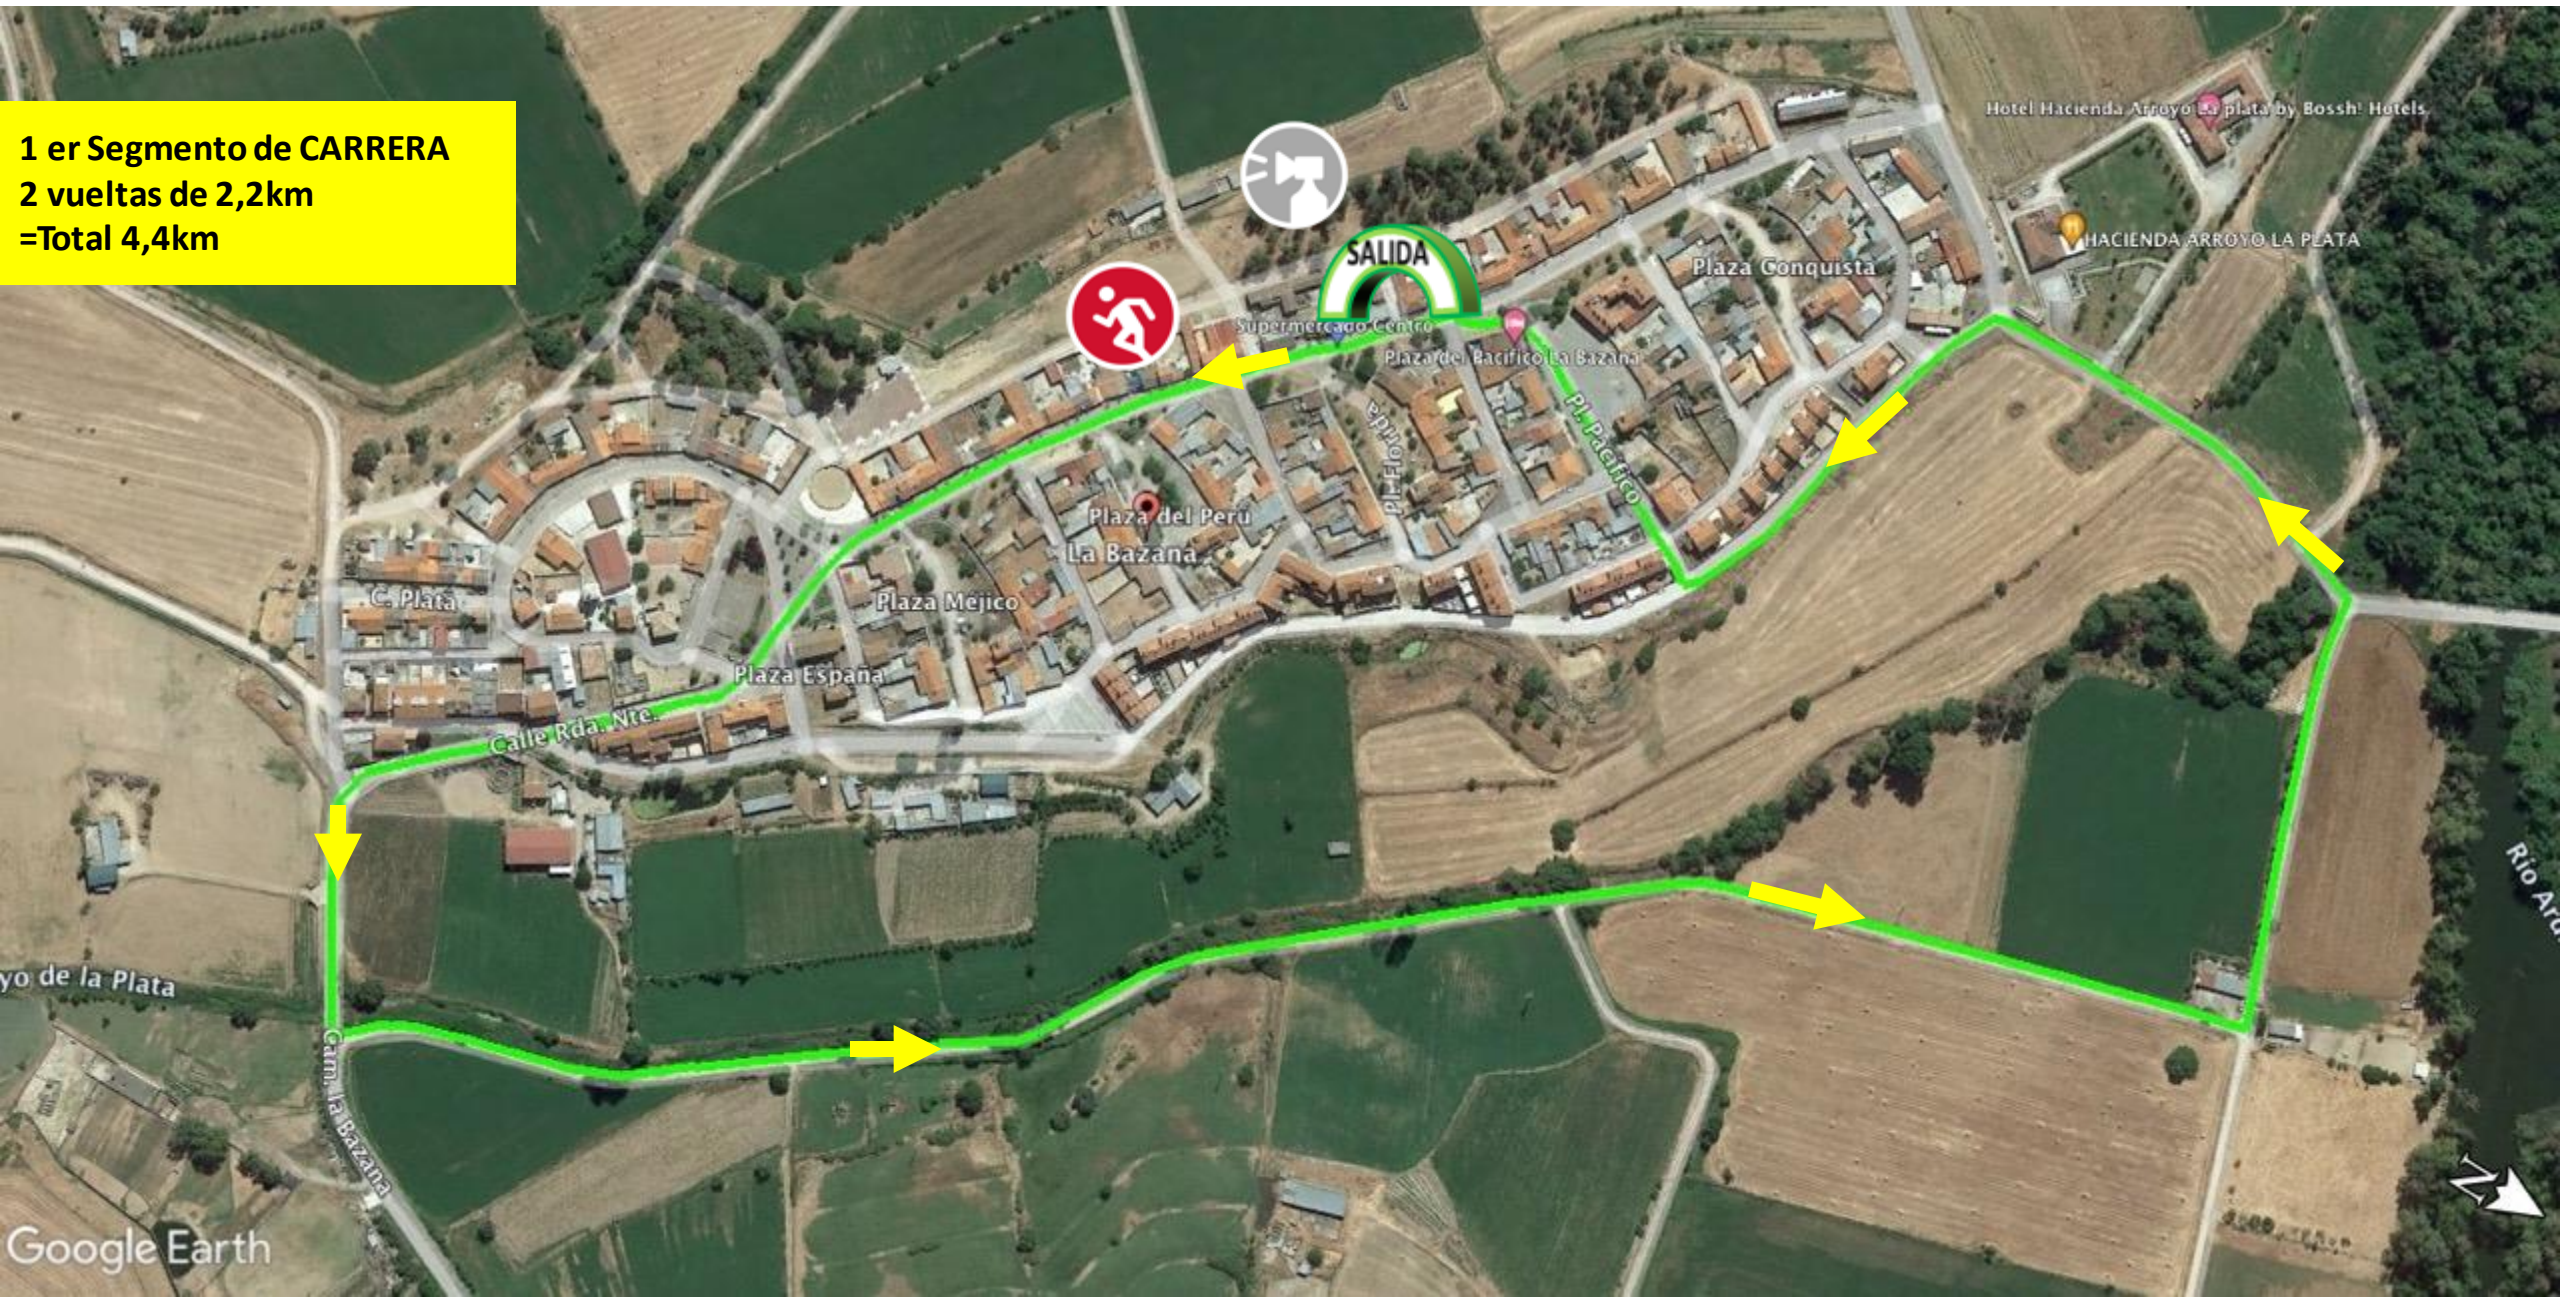

IV DUATLÓN CROS JEREZ DE LOS CABALLEROS (LA BAZANA)

PLANO GENERAL

IV DUATLÓN CROS JEREZ DE LOS CABALLEROS (LA BAZANA)

1 er Segmento de CARRERA
2 vueltas de 2,2km
=Total 4,4km

IV DUATLÓN CROS JEREZ DE LOS CABALLEROS (LA BAZANA)

2º Segmento de CICLISMO BTT
1 vueltas de 14km
=Total 14km

IV DUATLÓN CROS JEREZ DE LOS CABALLEROS (LA BAZANA)

3 er Segmento de CARRERA
1 vueltas de 2,2km
=Total 2,2km

IV DUATLÓN CROS JEREZ DE LOS CABALLEROS (LA BAZANA)

CIRCULACIÓN T1

IV DUATLÓN CROS JEREZ DE LOS CABALLEROS (LA BAZANA)

CIRCULACIÓN T2

ENTRADA

SALIDA

META

SALIDA