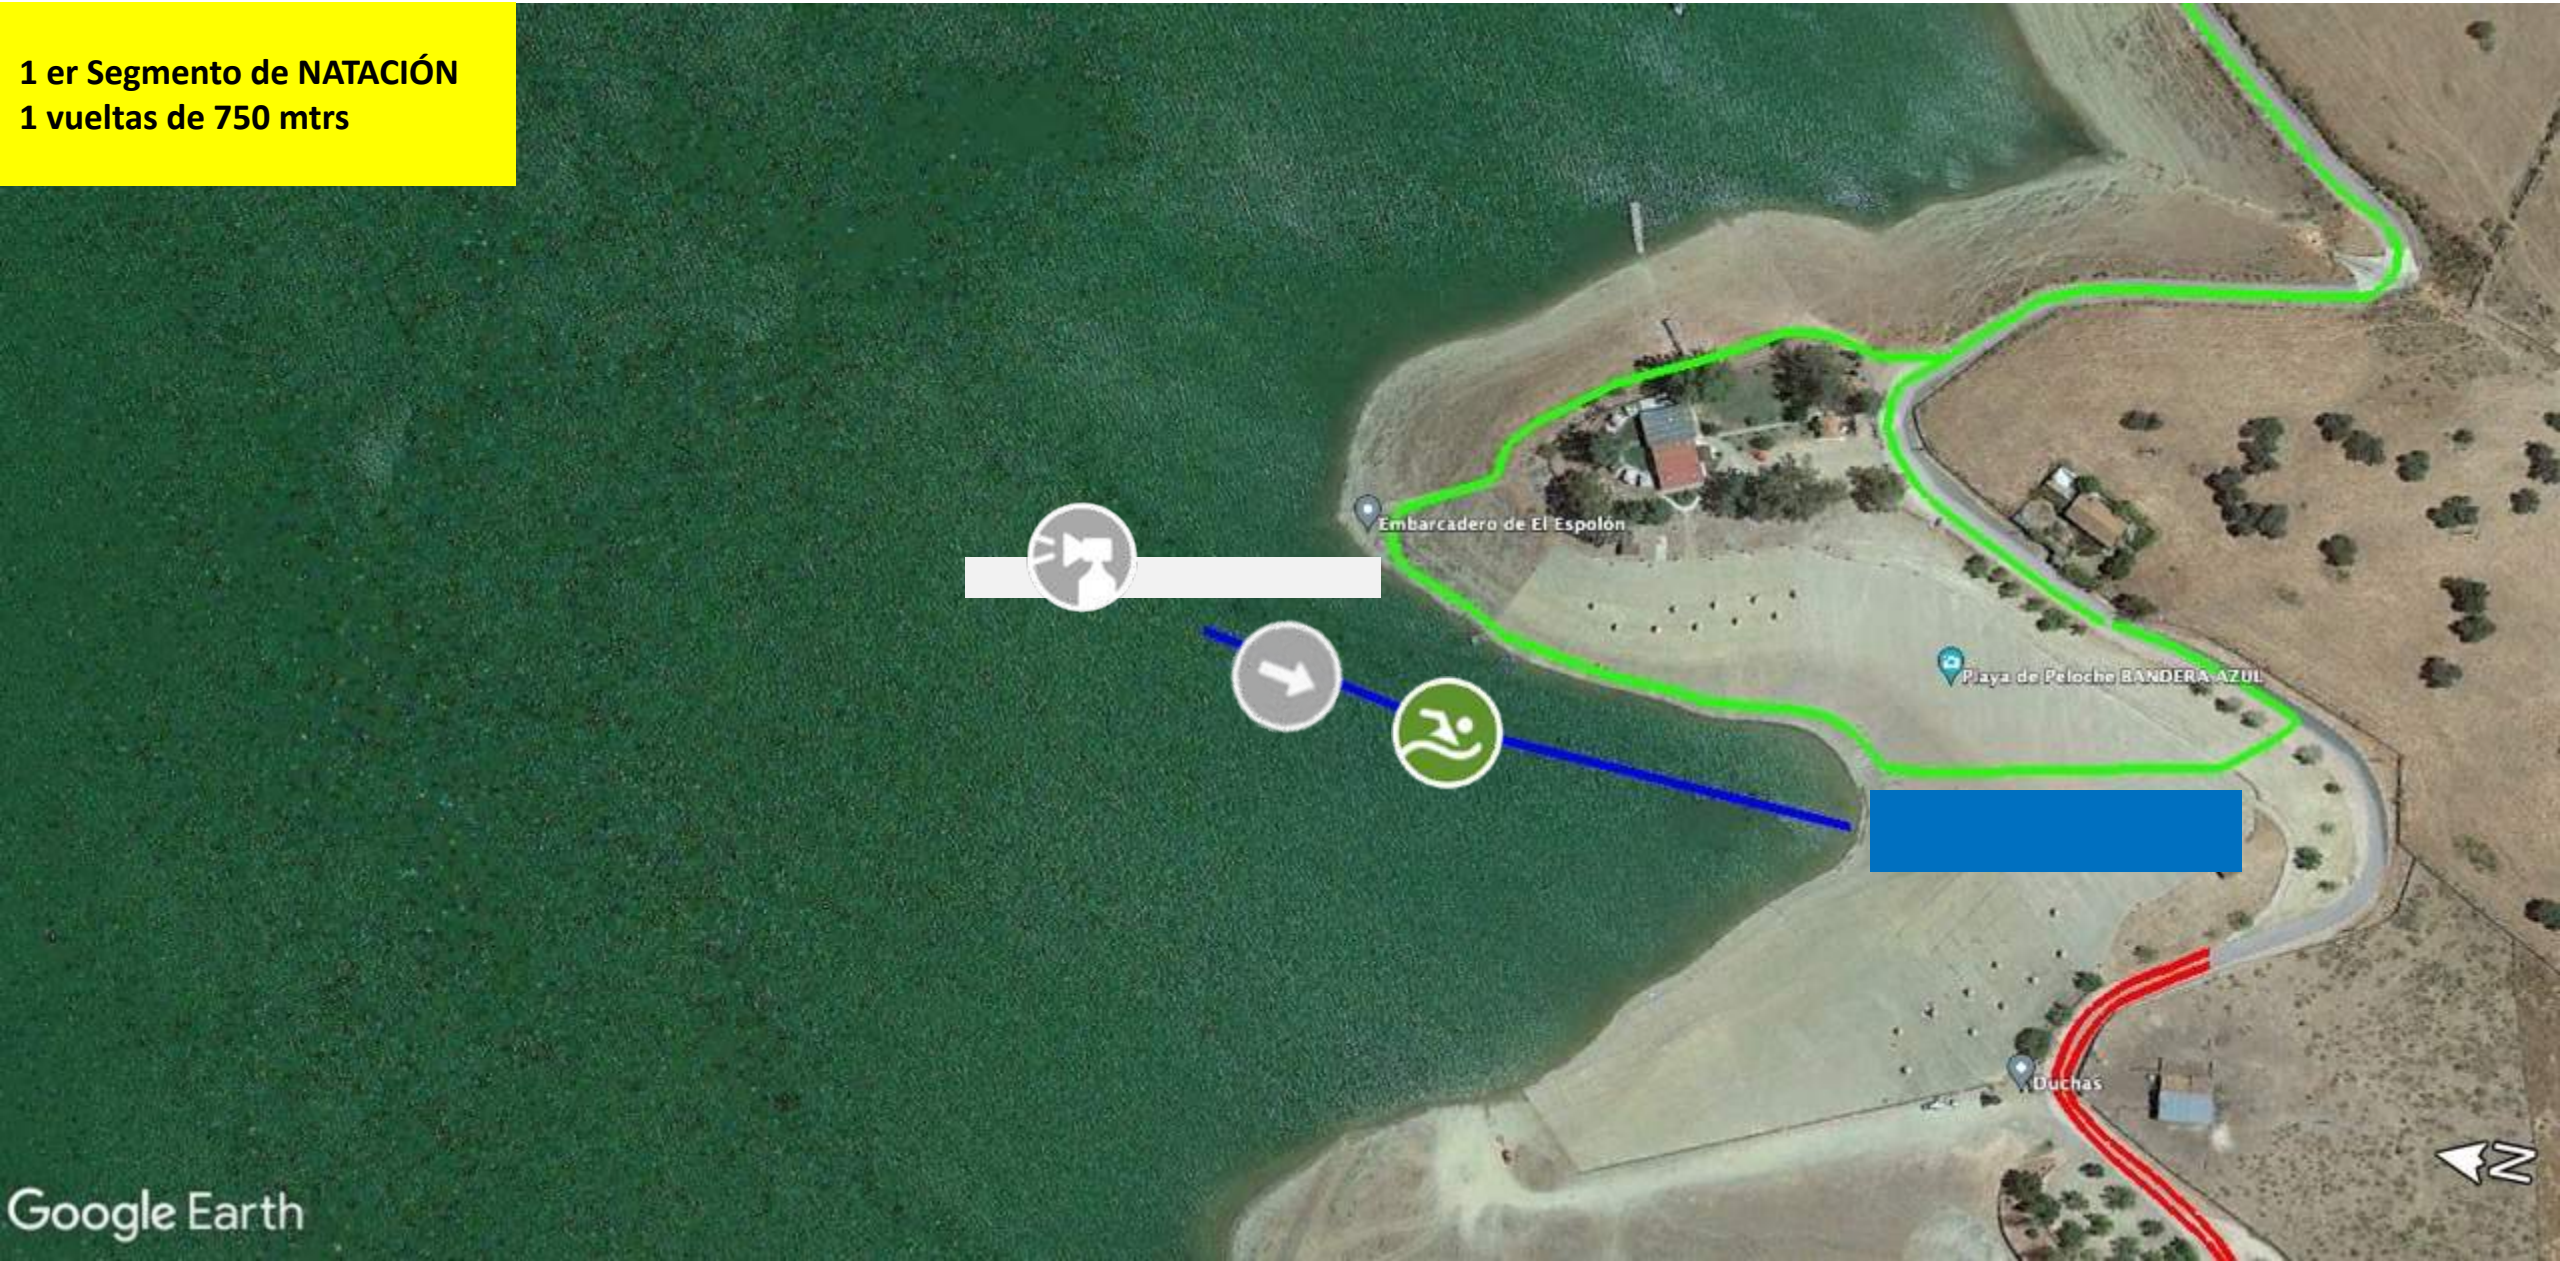

# PLANOS TRIATLÓN SUPERSPRINT PLAYA DE PELOCHE - HERRERA DEL DUQUE 2023

1 er Segmento de NATACIÓN  
1 vueltas de 750 mtrs

# PLANOS TRIATLÓN SUPERSPRINT PLAYA DE PELOCHE - HERRERA DEL DUQUE 2023

# PLANOS TRIATLÓN SUPERSPRINT PLAYA DE PELOCHE - HERRERA DEL DUQUE 2023

CIRCULACIÓN T2

# PLANOS TRIATLÓN SUPERSPRINT PLAYA DE PELOCHE - HERRERA DEL DUQUE 2023

3 er Segmento de CARRERA A PIE  
1 VUELTAS de 1,66km  
= 1,6 km en total