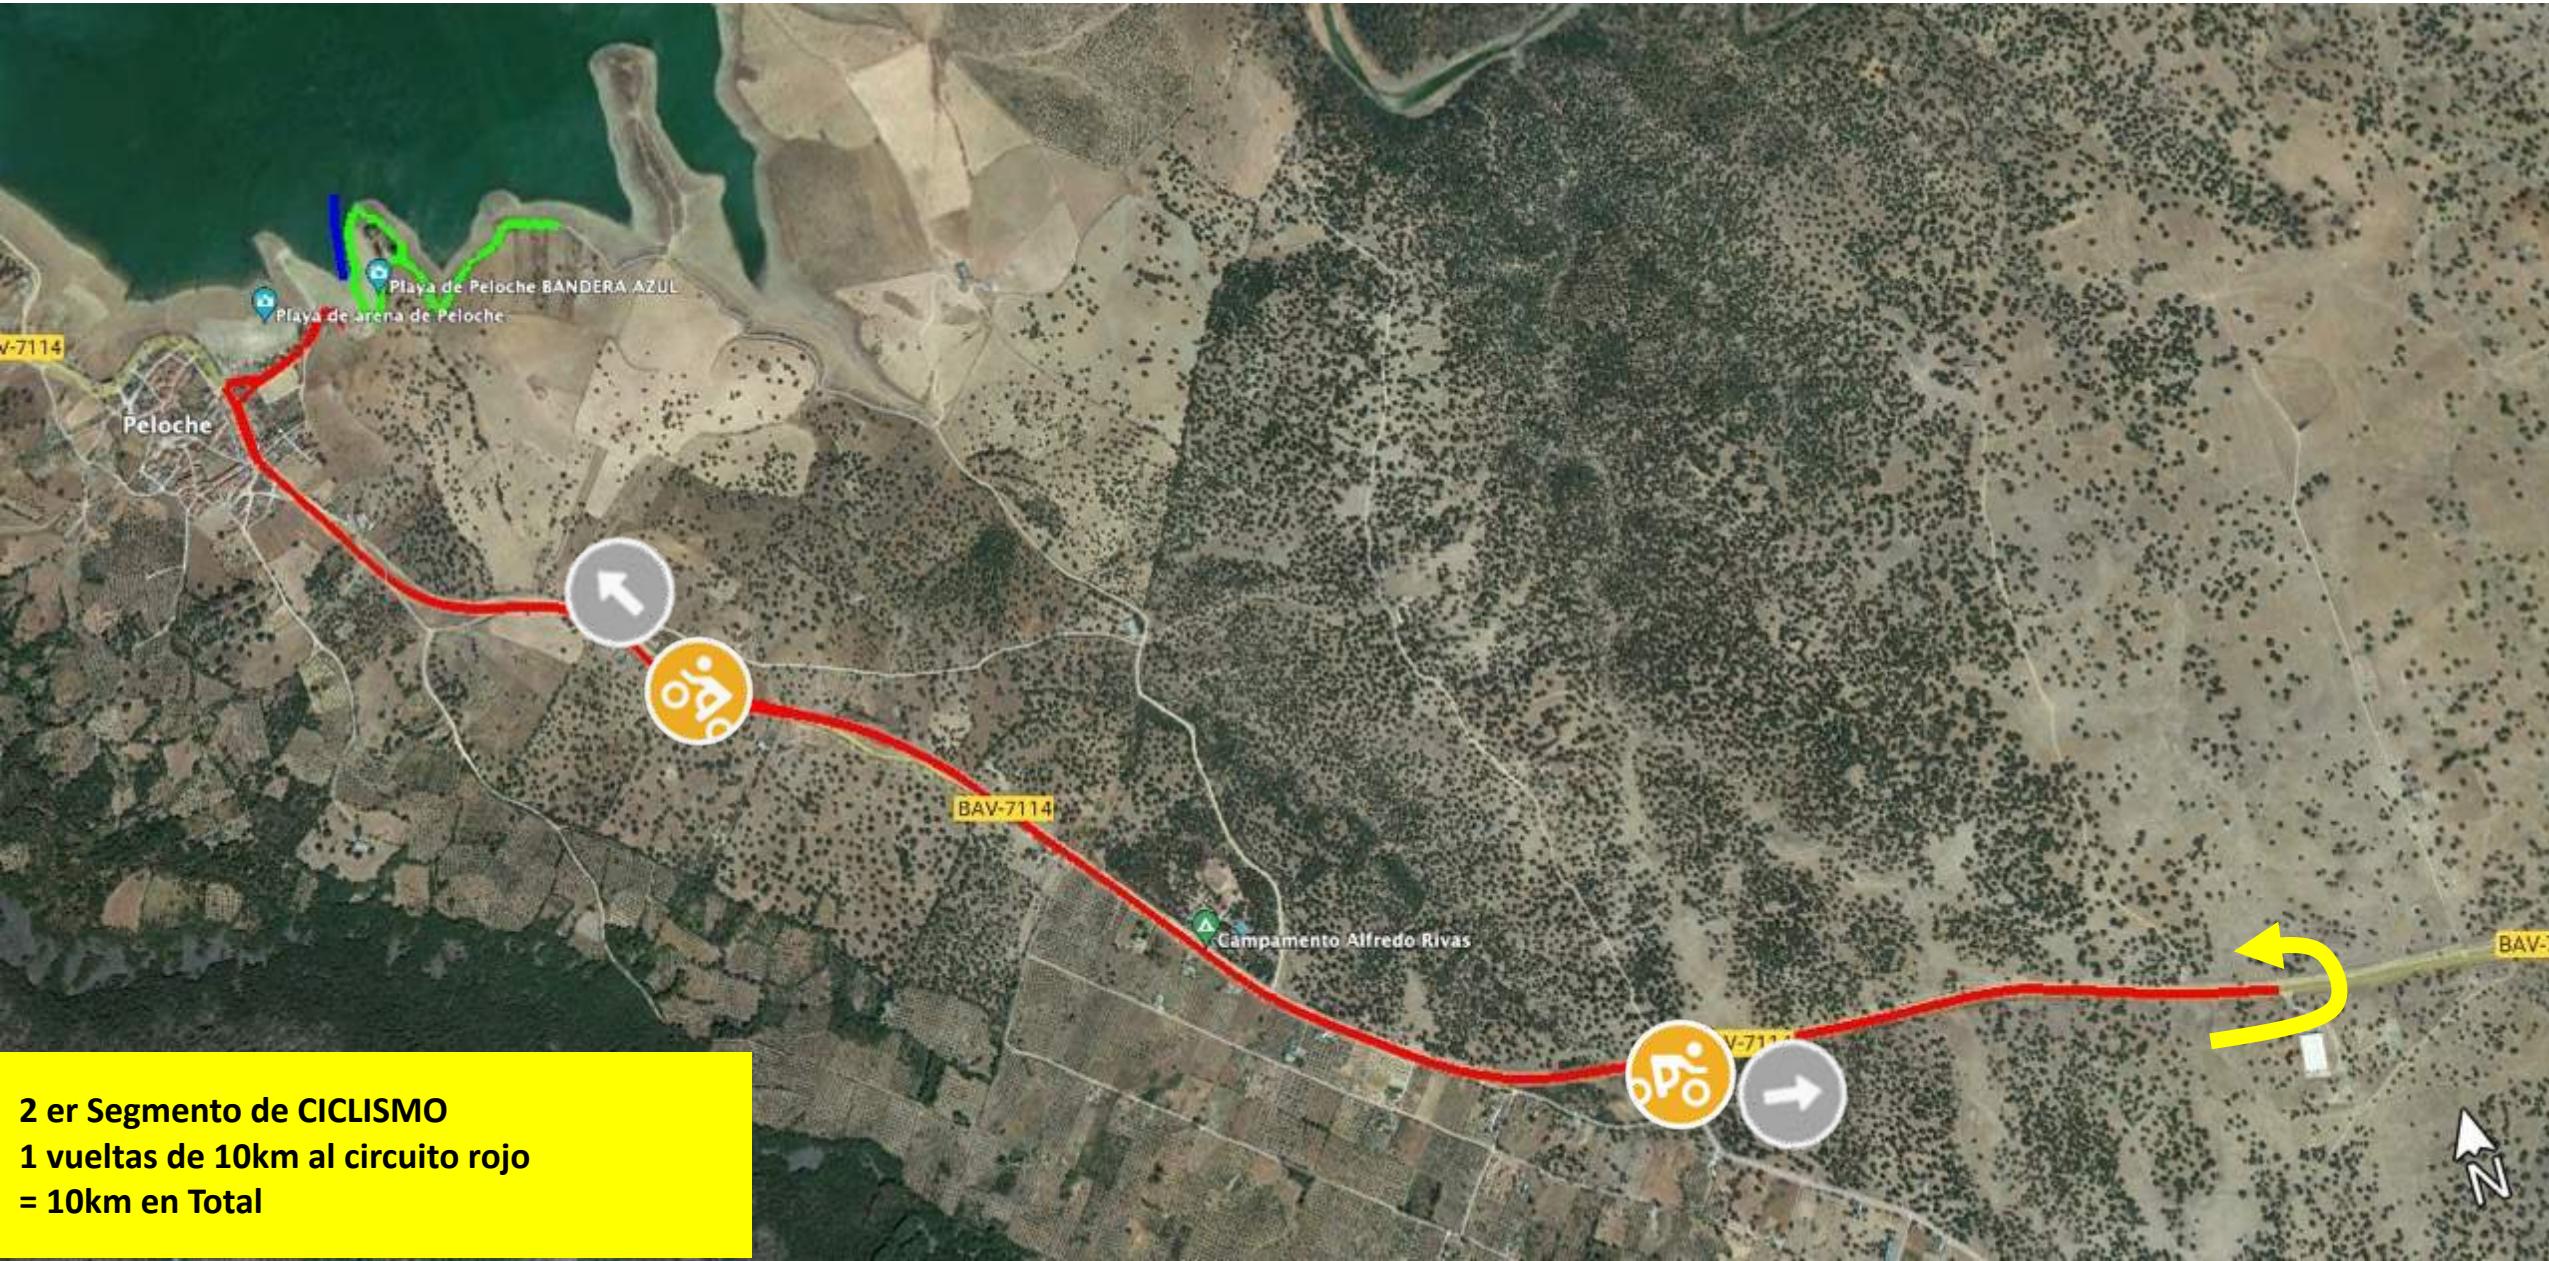

# PLANOS TRIATLÓN SUPERSPRINT PLAYA DE PELOCHE - HERRERA DEL DUQUE 2023

1 er Segmento de NATACIÓN  
1 vueltas de 750 mtrs

# PLANOS TRIATLÓN SUPERSPRINT PLAYA DE PELOCHE - HERRERA DEL DUQUE 2023

CIRCULACIÓN T1

# PLANOS TRIATLÓN SUPERSPRINT PLAYA DE PELOCHE - HERRERA DEL DUQUE 2023

CIRCULACIÓN T2

# PLANOS TRIATLÓN SUPERSPRINT PLAYA DE PELOCHE - HERRERA DEL DUQUE 2023

3 er Segmento de CARRERA A PIE  
1 VUELTAS de 1,66km  
= 1,6 km en total