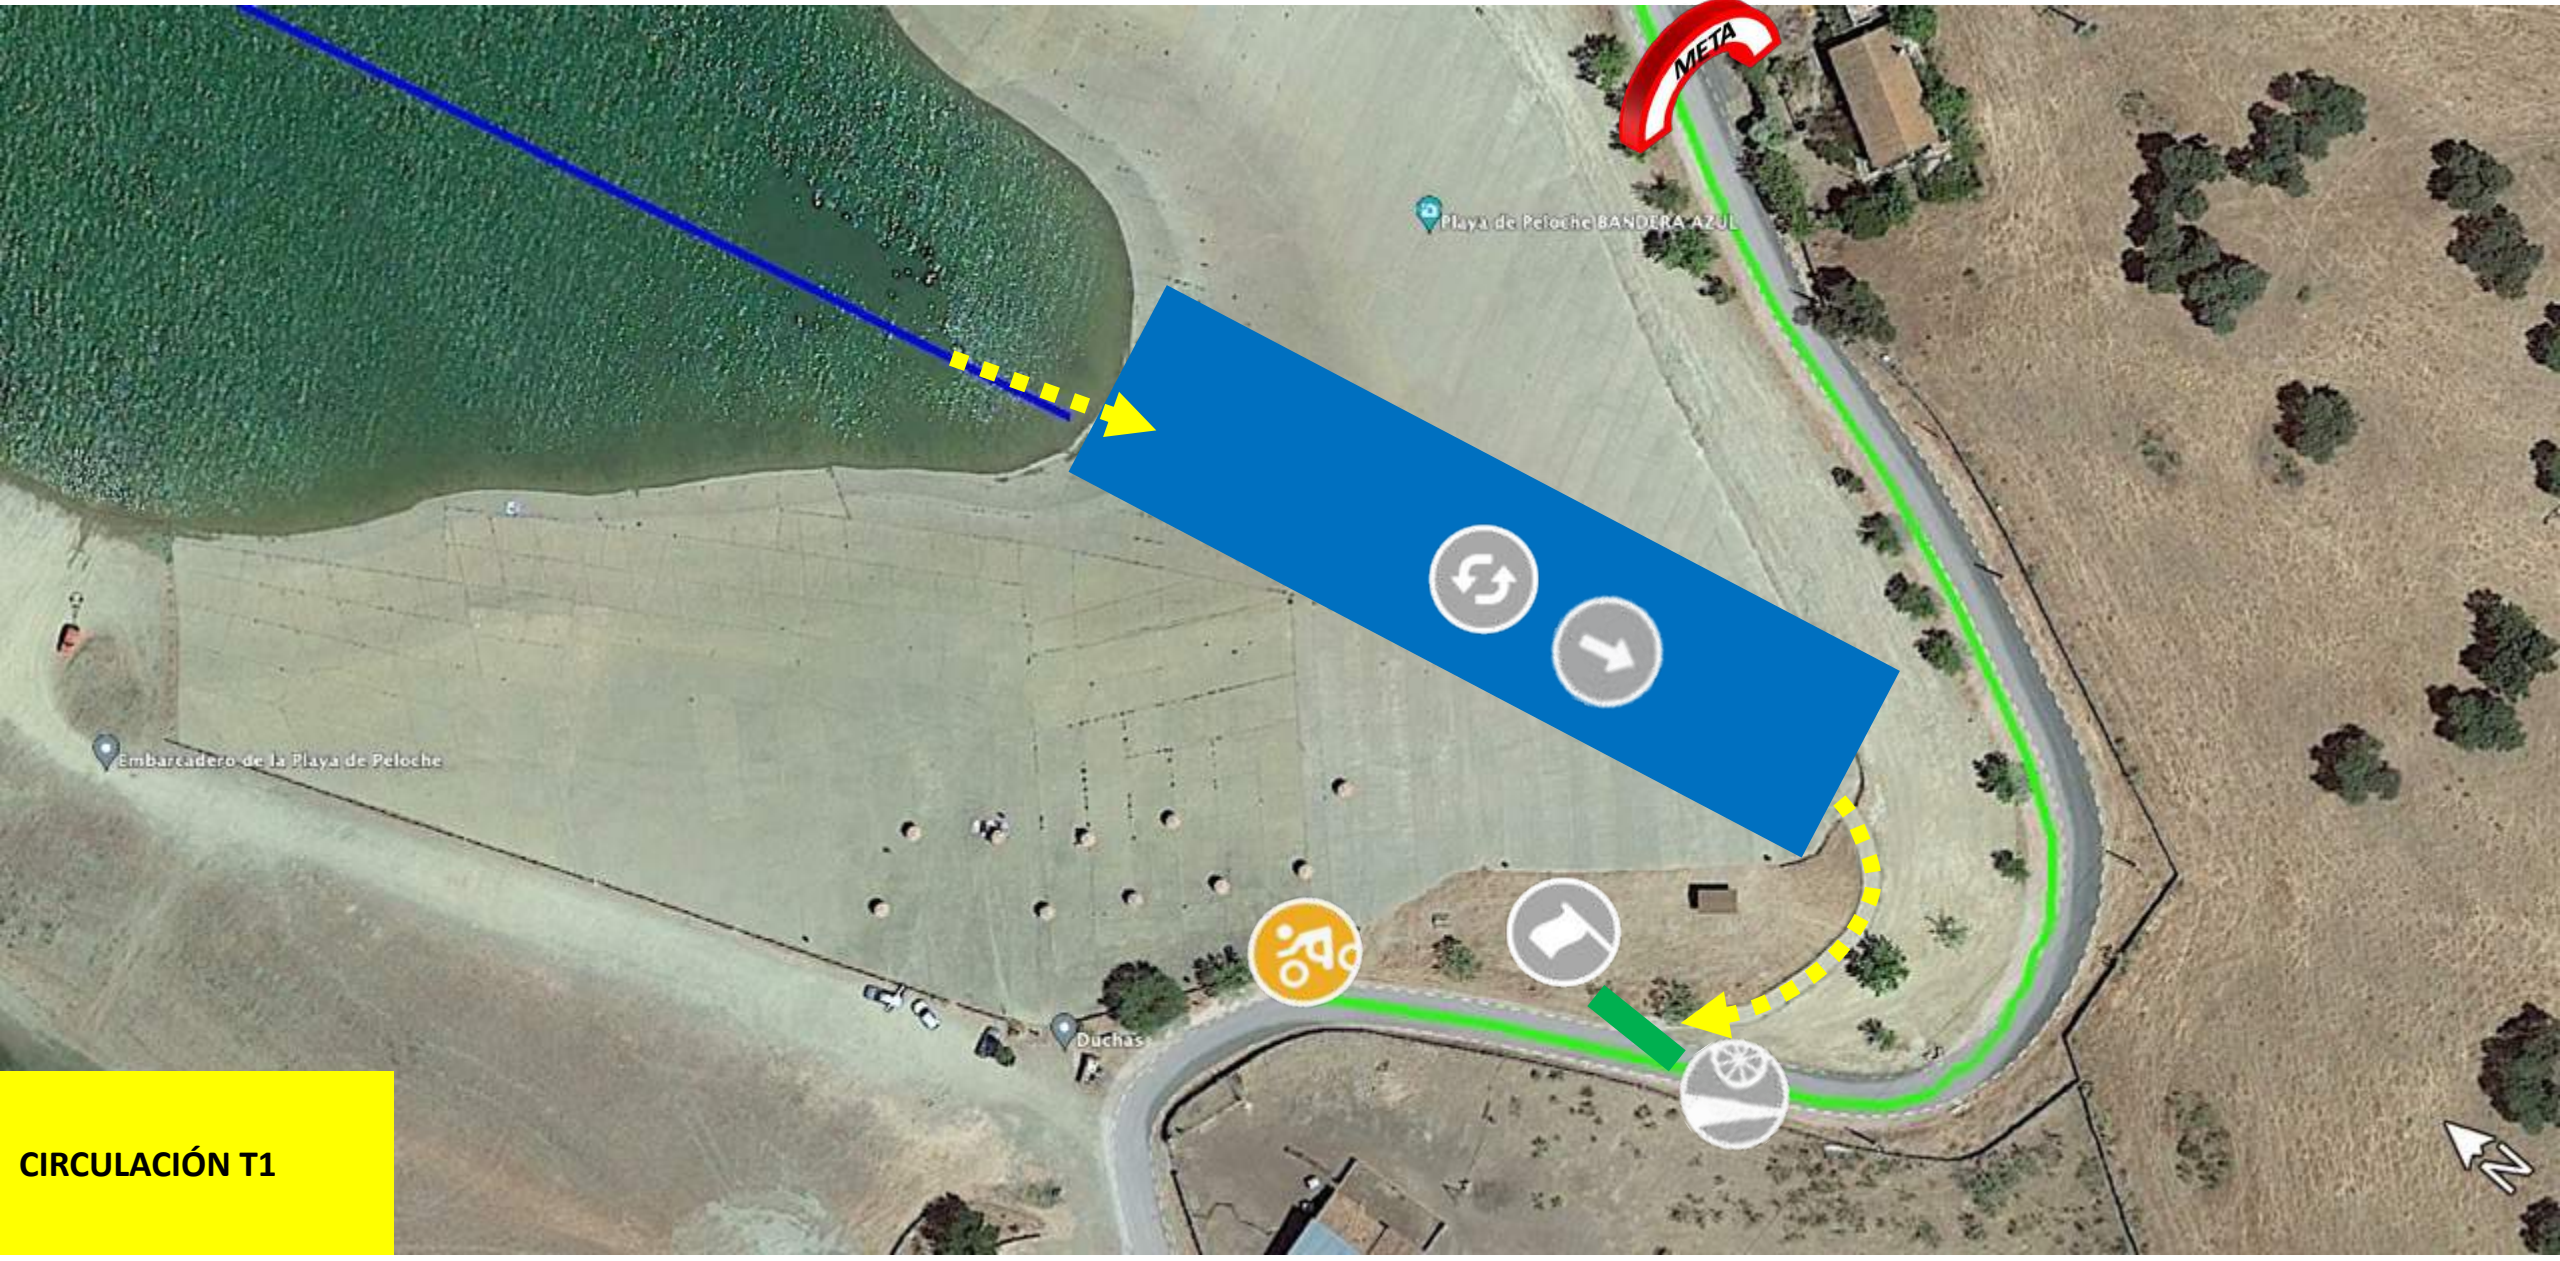

# PLANOS TRIATLÓN SUPERSPRINT PLAYA DE PELOCHE - HERRERA DEL DUQUE 2023

1 er Segmento de NATACIÓN  
1 vueltas de 750 mtrs

# PLANOS TRIATLÓN SUPERSPRINT PLAYA DE PELOCHE - HERRERA DEL DUQUE 2023

CIRCULACIÓN T1

# PLANOS TRIATLÓN SUPERSPRINT PLAYA DE PELOCHE - HERRERA DEL DUQUE 2023

CIRCULACIÓN T2

# PLANOS TRIATLÓN SUPERSPRINT PLAYA DE PELOCHE - HERRERA DEL DUQUE 2023

3 er Segmento de CARRERA A PIE  
1 VUELTAS de 1,66km  
= 1,6 km en total