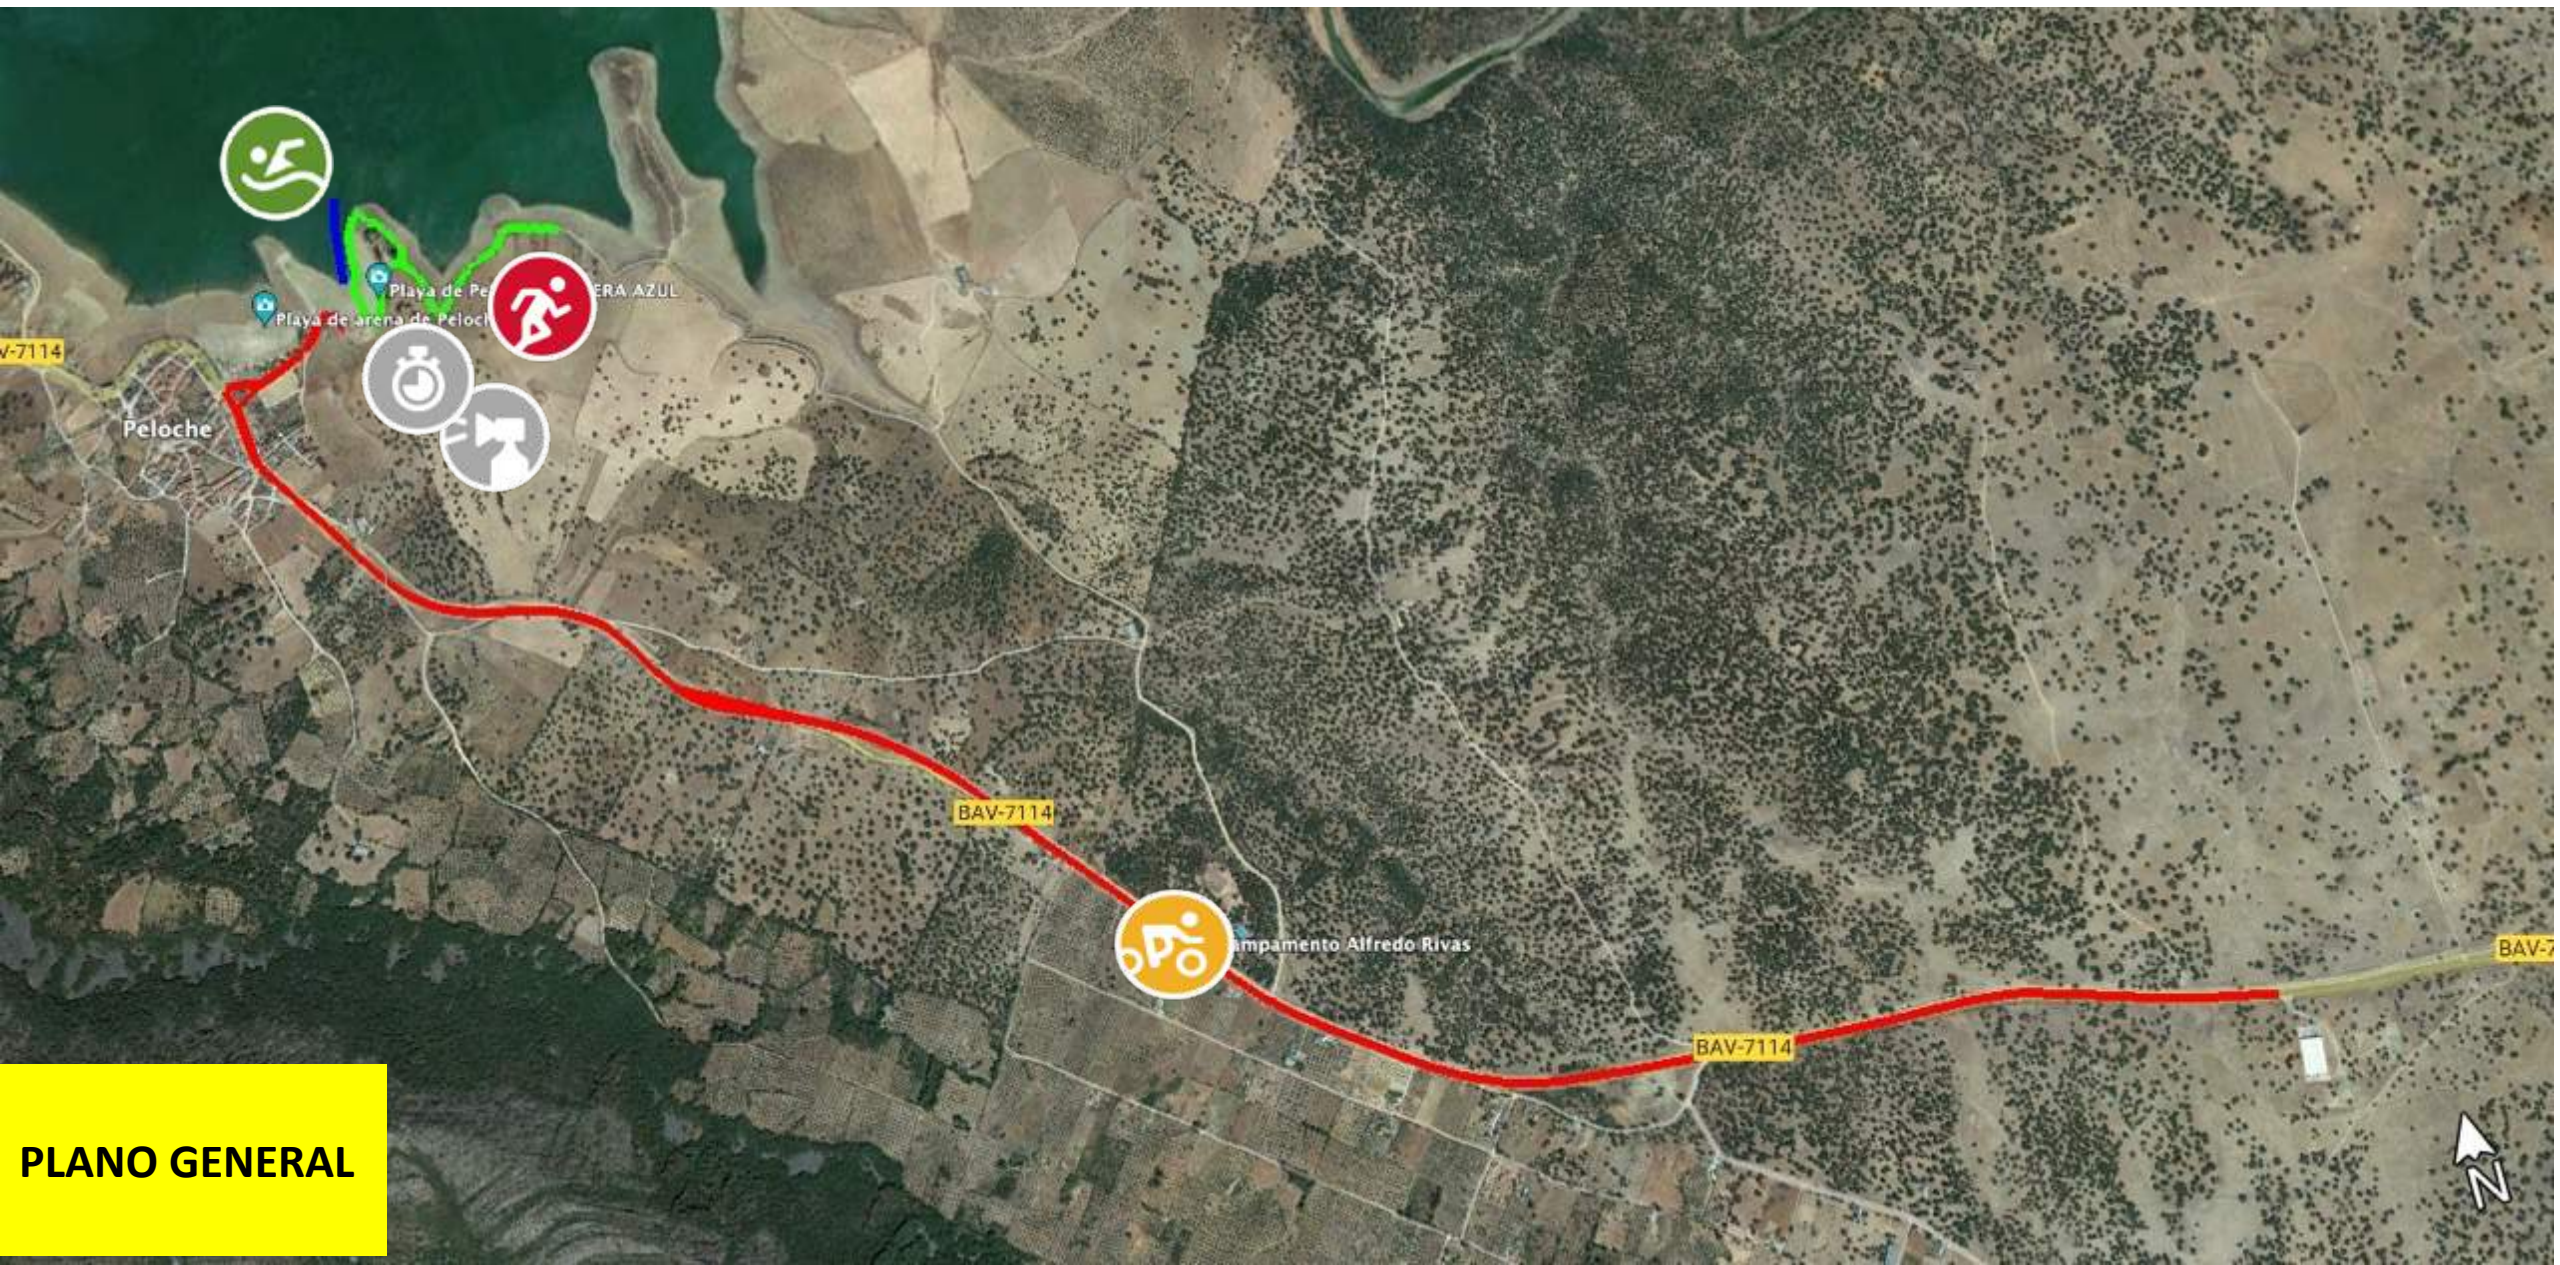

PLANOS TRIATLÓN SUPERSPRINT PLAYA DE PELOCHE - HERRERA DEL DUQUE 2023

PLANO GENERAL