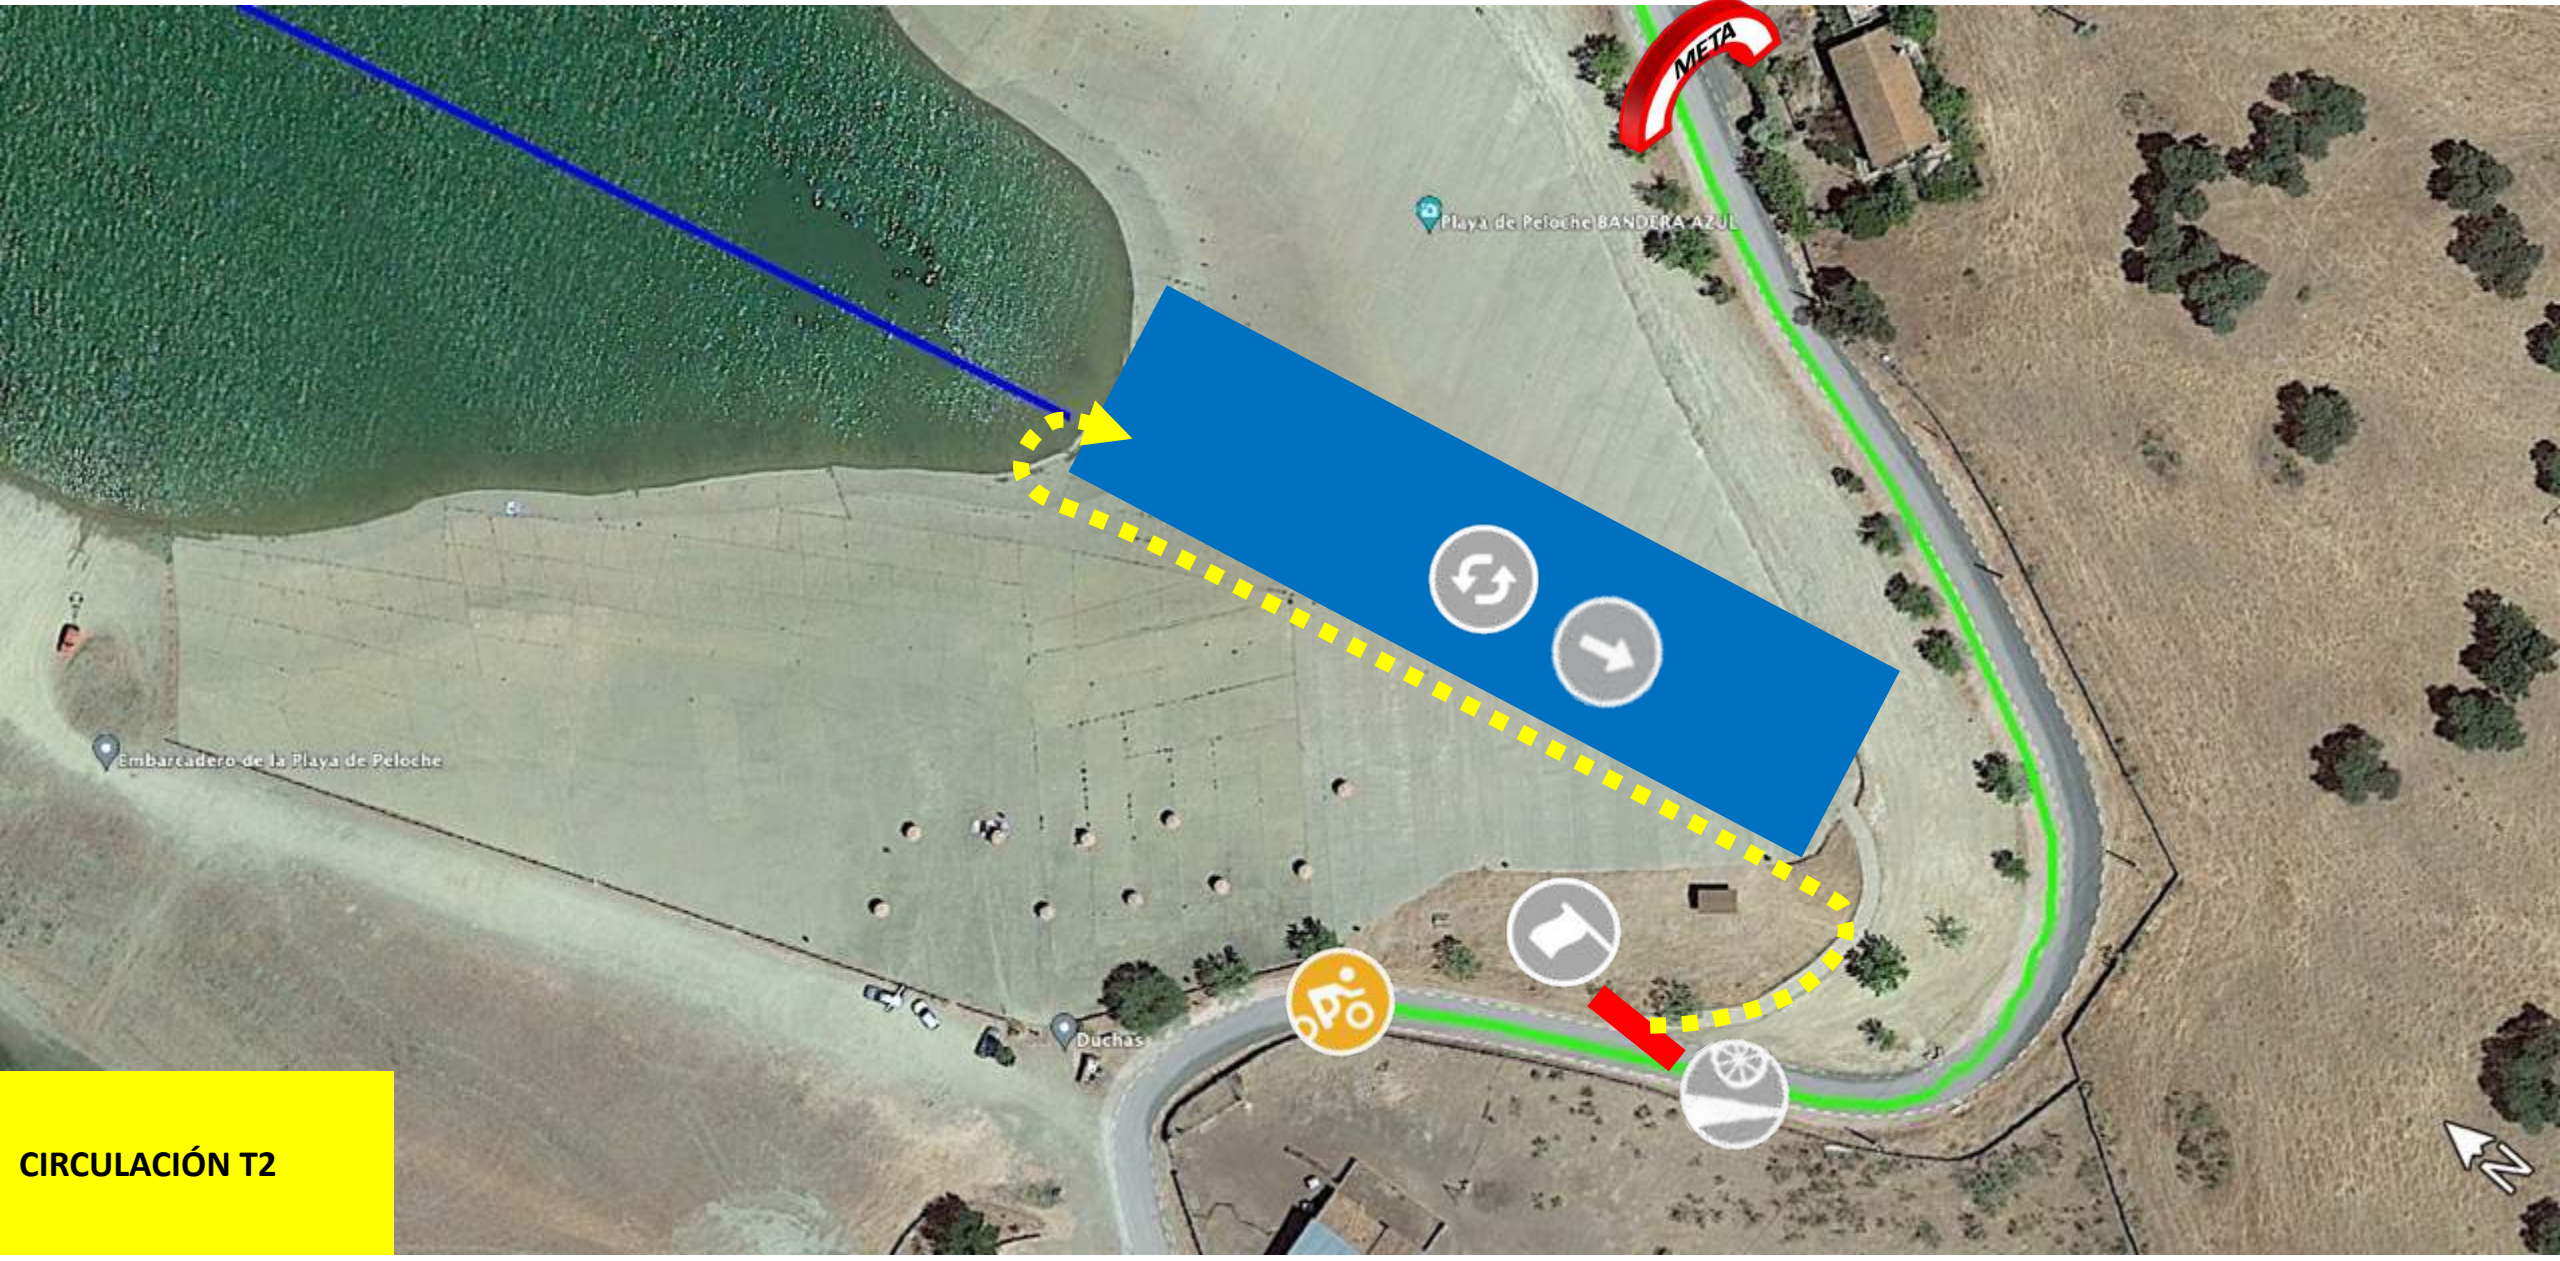

# PLANOS TRIATLÓN SUPERSPRINT PLAYA DE PELOCHE - HERRERA DEL DUQUE 2023

1 er Segmento de NATACIÓN  
1 vueltas de 750 mtrs

# PLANOS TRIATLÓN SUPERSPRINT PLAYA DE PELOCHE - HERRERA DEL DUQUE 2023

CIRCULACIÓN T1

# PLANOS TRIATLÓN SUPERSPRINT PLAYA DE PELOCHE - HERRERA DEL DUQUE 2023

CIRCULACIÓN T2

# PLANOS TRIATLÓN SUPERSPRINT PLAYA DE PELOCHE - HERRERA DEL DUQUE 2023

3 er Segmento de CARRERA A PIE  
1 VUELTAS de 1,66km  
= 1,6 km en total