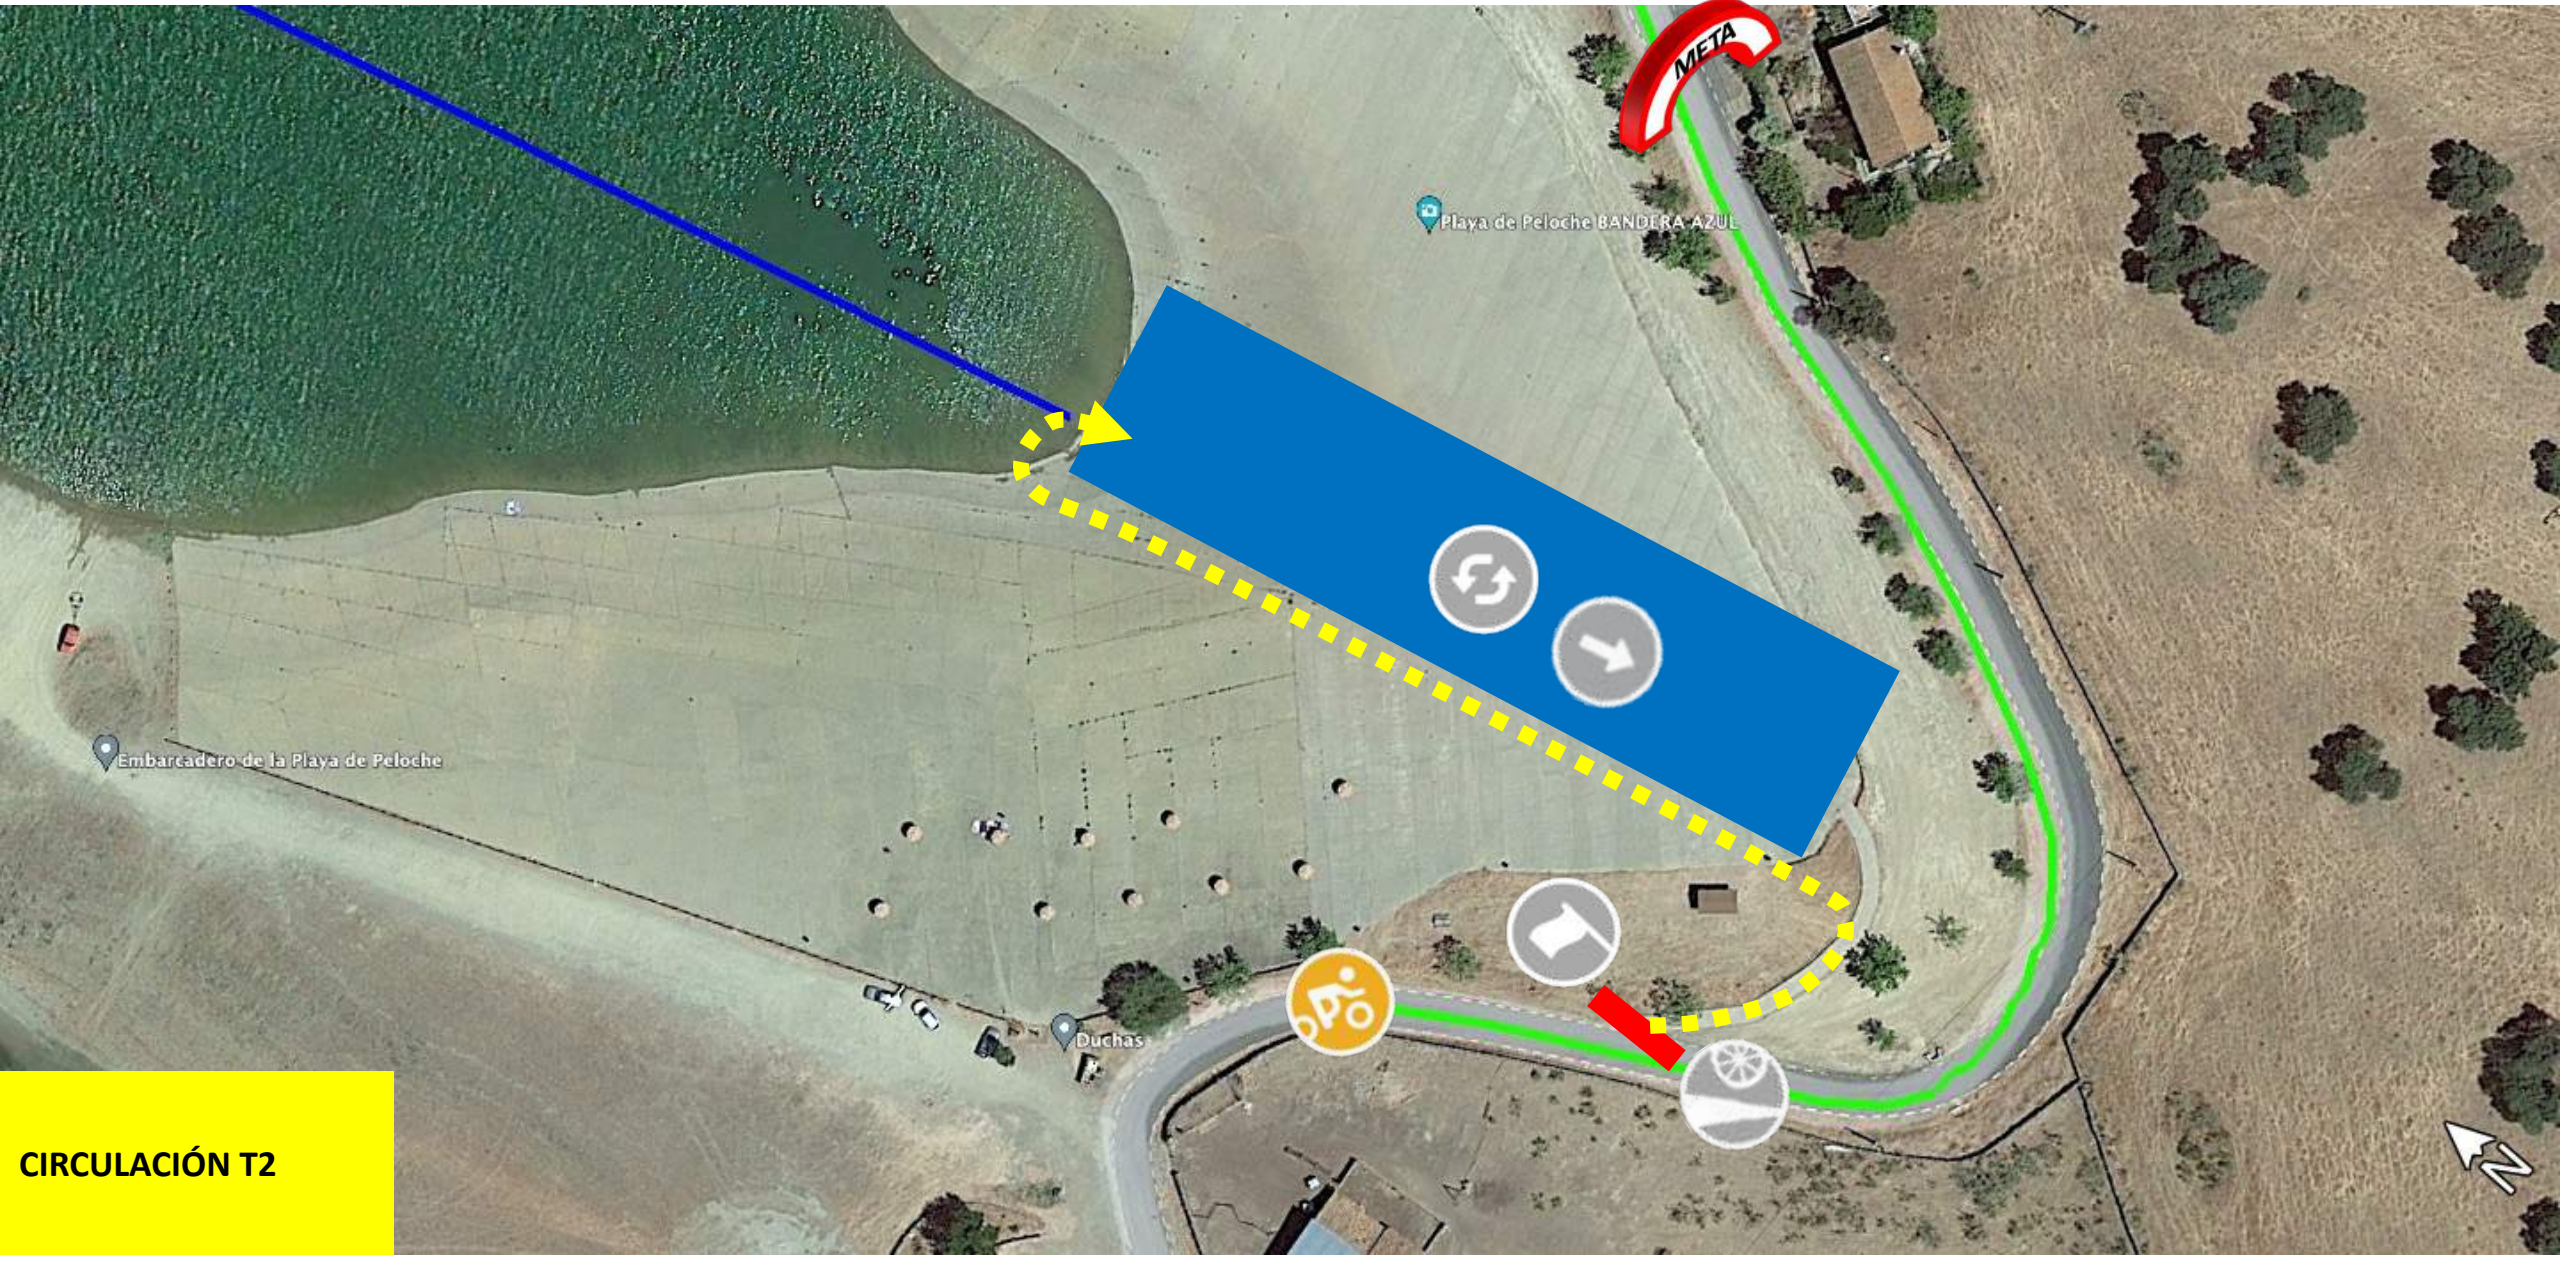

PLANOS TRIATLÓN PLAYA DE PELOCHE - HERRERA DEL DUQUE 2023

PLANO GENERAL

PLANOS TRIATLÓN PLAYA DE PELOCHE - HERRERA DEL DUQUE 2023

1 er Segmento de NATACIÓN
1 vueltas de 750 mtrs

PLANOS TRIATLÓN PLAYA DE PELOCHE - HERRERA DEL DUQUE 2023

CIRCULACIÓN T1

PLANOS TRIATLÓN PLAYA DE PELOCHE - HERRERA DEL DUQUE 2023

2 er Segmento de CICLISMO
1 vueltas de 18km al circuito rojo
= 18km en Total

PLANOS TRIATLÓN PLAYA DE PELOCHE - HERRERA DEL DUQUE 2023

CIRCULACIÓN T2

PLANOS TRIATLÓN PLAYA DE PELOCHE - HERRERA DEL DUQUE 2023

3 er Segmento de CARRERA A PIE
3 VUELTAS de 1,66km
= 5 km en total