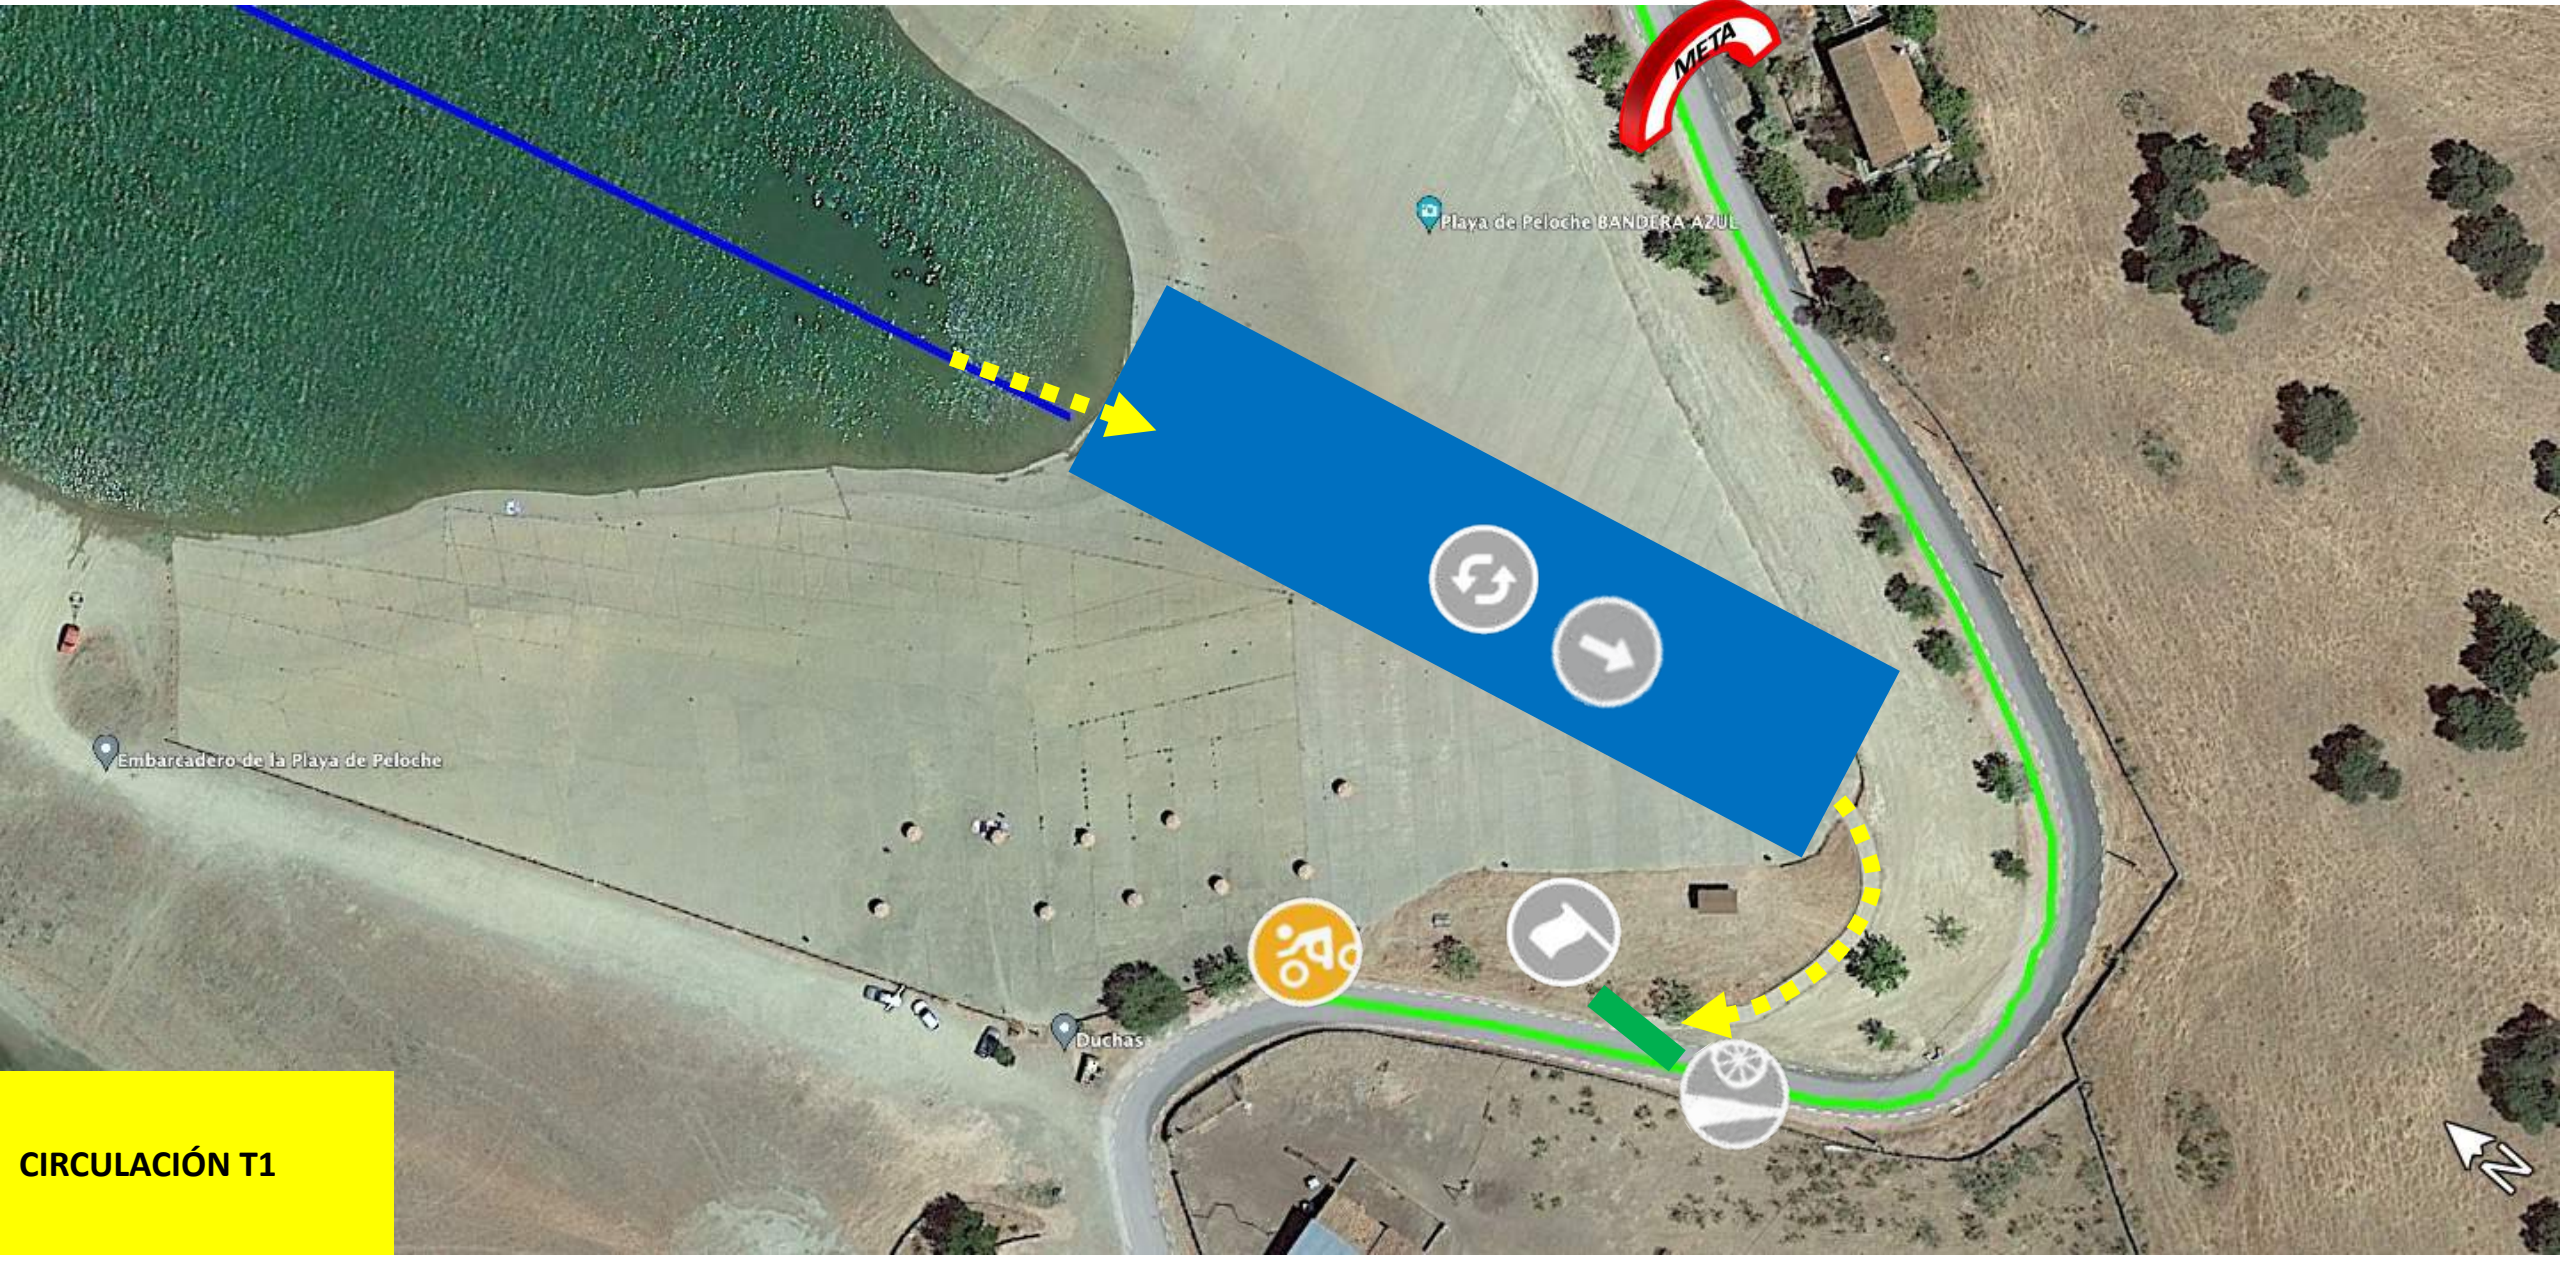

PLANOS TRIATLÓN PLAYA DE PELOCHE - HERRERA DEL DUQUE 2023

PLANO GENERAL

PLANOS TRIATLÓN PLAYA DE PELOCHE - HERRERA DEL DUQUE 2023

1 er Segmento de NATACIÓN
1 vueltas de 750 mtrs

PLANOS TRIATLÓN PLAYA DE PELOCHE - HERRERA DEL DUQUE 2023

CIRCULACIÓN T1

PLANOS TRIATLÓN PLAYA DE PELOCHE - HERRERA DEL DUQUE 2023

2 er Segmento de CICLISMO
1 vueltas de 18km al circuito rojo
= 18km en Total

PLANOS TRIATLÓN PLAYA DE PELOCHE - HERRERA DEL DUQUE 2023

CIRCULACIÓN T2

PLANOS TRIATLÓN PLAYA DE PELOCHE - HERRERA DEL DUQUE 2023

3 er Segmento de CARRERA A PIE
3 VUELTAS de 1,66km
= 5 km en total