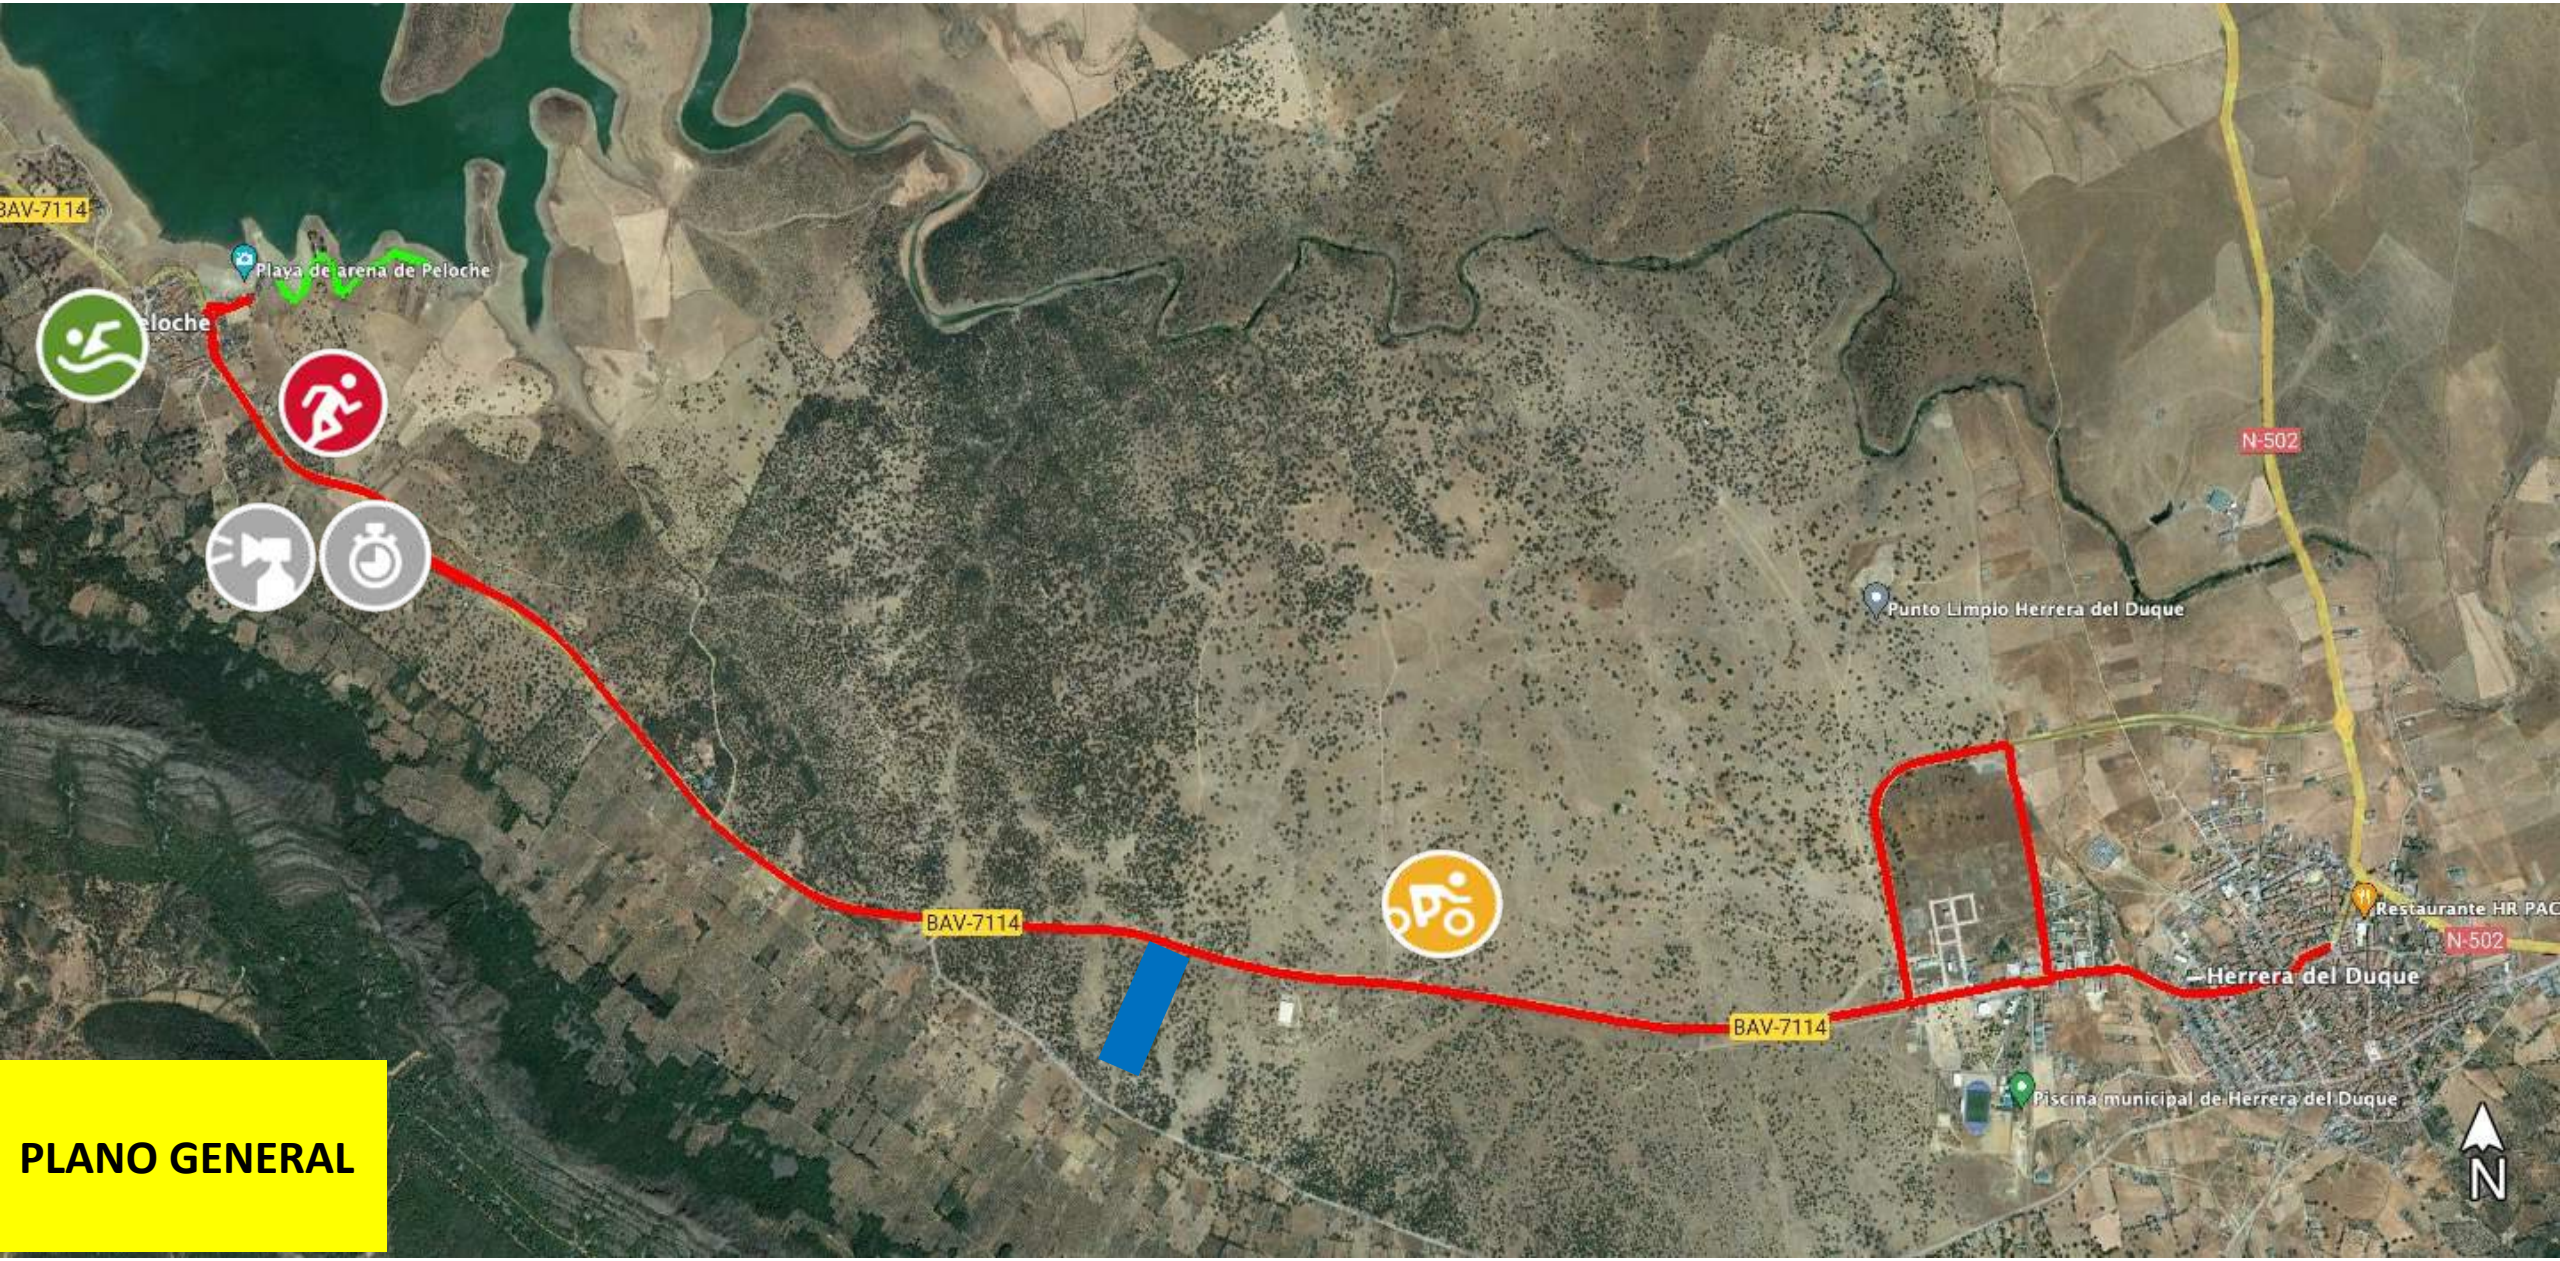

PLANOS TRIATLÓN PLAYA DE PELOCHE - HERRERA DEL DUQUE 2023

PLANO GENERAL

PLANOS TRIATLÓN PLAYA DE PELOCHE - HERRERA DEL DUQUE 2023

1 er Segmento de NATACIÓN
1 vueltas de 750 mtrs

PLANOS TRIATLÓN PLAYA DE PELOCHE - HERRERA DEL DUQUE 2023

CIRCULACIÓN T1

PLANOS TRIATLÓN PLAYA DE PELOCHE - HERRERA DEL DUQUE 2023

2 er Segmento de CICLISMO
1 vueltas de 18km al circuito rojo
= 18km en Total

PLANOS TRIATLÓN PLAYA DE PELOCHE - HERRERA DEL DUQUE 2023

CIRCULACIÓN T2

PLANOS TRIATLÓN PLAYA DE PELOCHE - HERRERA DEL DUQUE 2023

3 er Segmento de CARRERA A PIE
3 VUELTAS de 1,66km
= 5 km en total