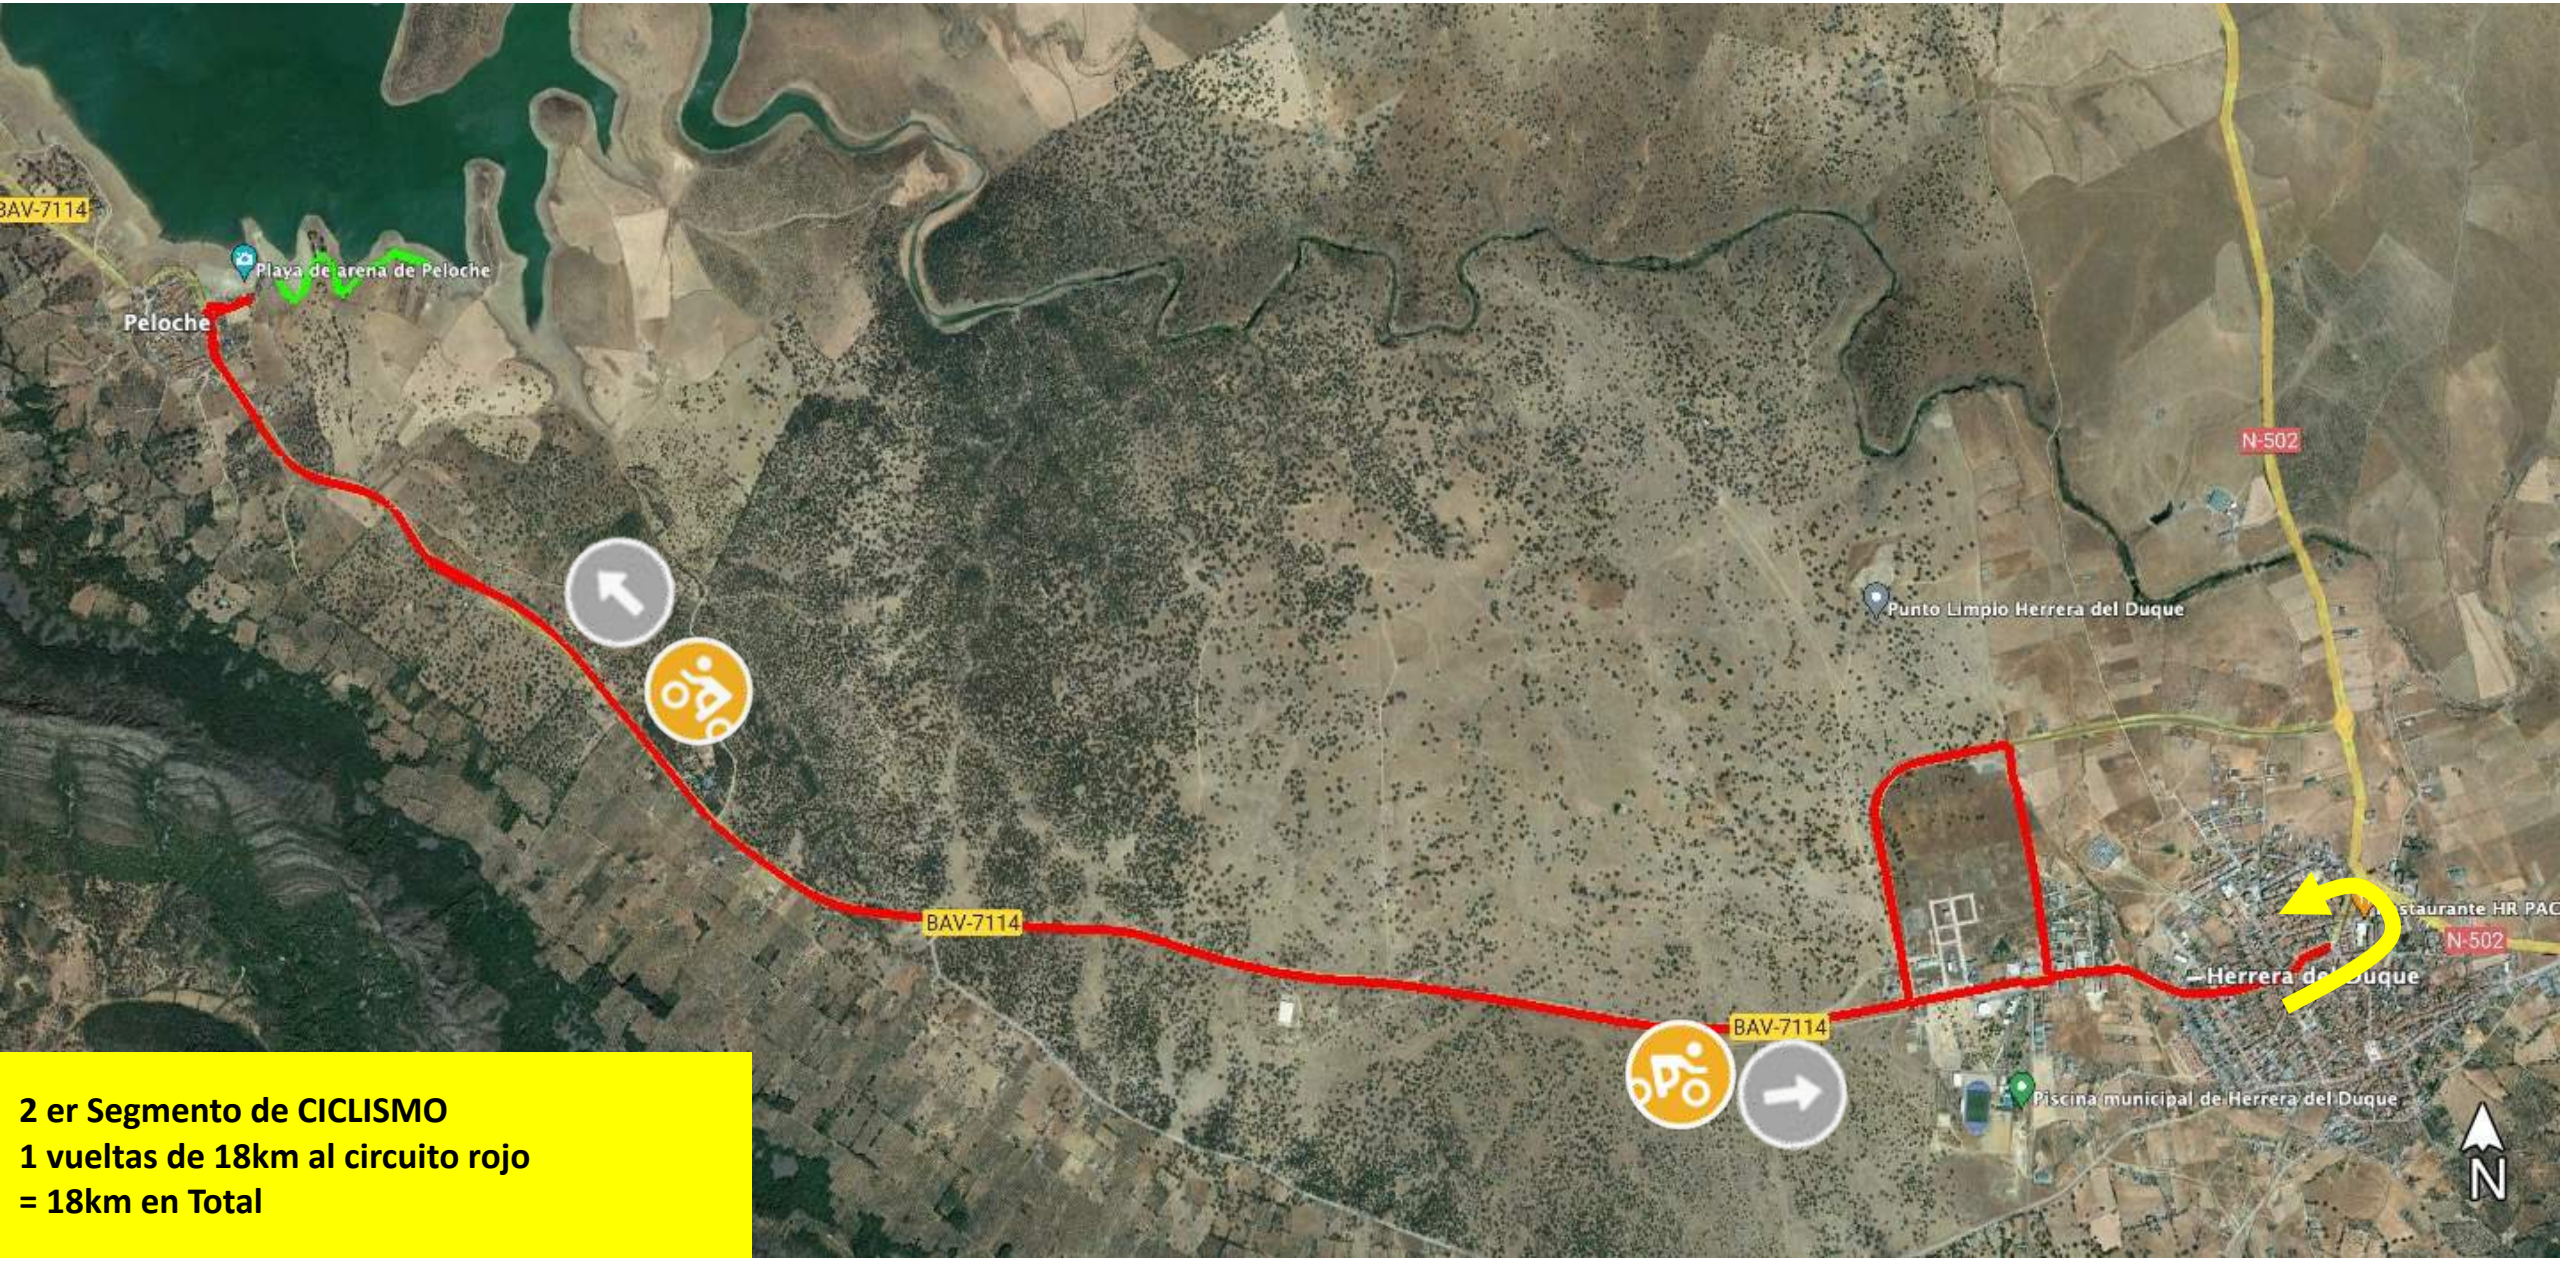

PLANOS TRIATLÓN PLAYA DE PELOCHE - HERRERA DEL DUQUE 2023

PLANO GENERAL

PLANOS TRIATLÓN PLAYA DE PELOCHE - HERRERA DEL DUQUE 2023

1 er Segmento de NATACIÓN
1 vueltas de 750 mtrs

PLANOS TRIATLÓN PLAYA DE PELOCHE - HERRERA DEL DUQUE 2023

CIRCULACIÓN T1

PLANOS TRIATLÓN PLAYA DE PELOCHE - HERRERA DEL DUQUE 2023

2 er Segmento de CICLISMO
1 vueltas de 18km al circuito rojo
= 18km en Total

PLANOS TRIATLÓN PLAYA DE PELOCHE - HERRERA DEL DUQUE 2023

CIRCULACIÓN T2

PLANOS TRIATLÓN PLAYA DE PELOCHE - HERRERA DEL DUQUE 2023

3 er Segmento de CARRERA A PIE
3 VUELTAS de 1,66km
= 5 km en total