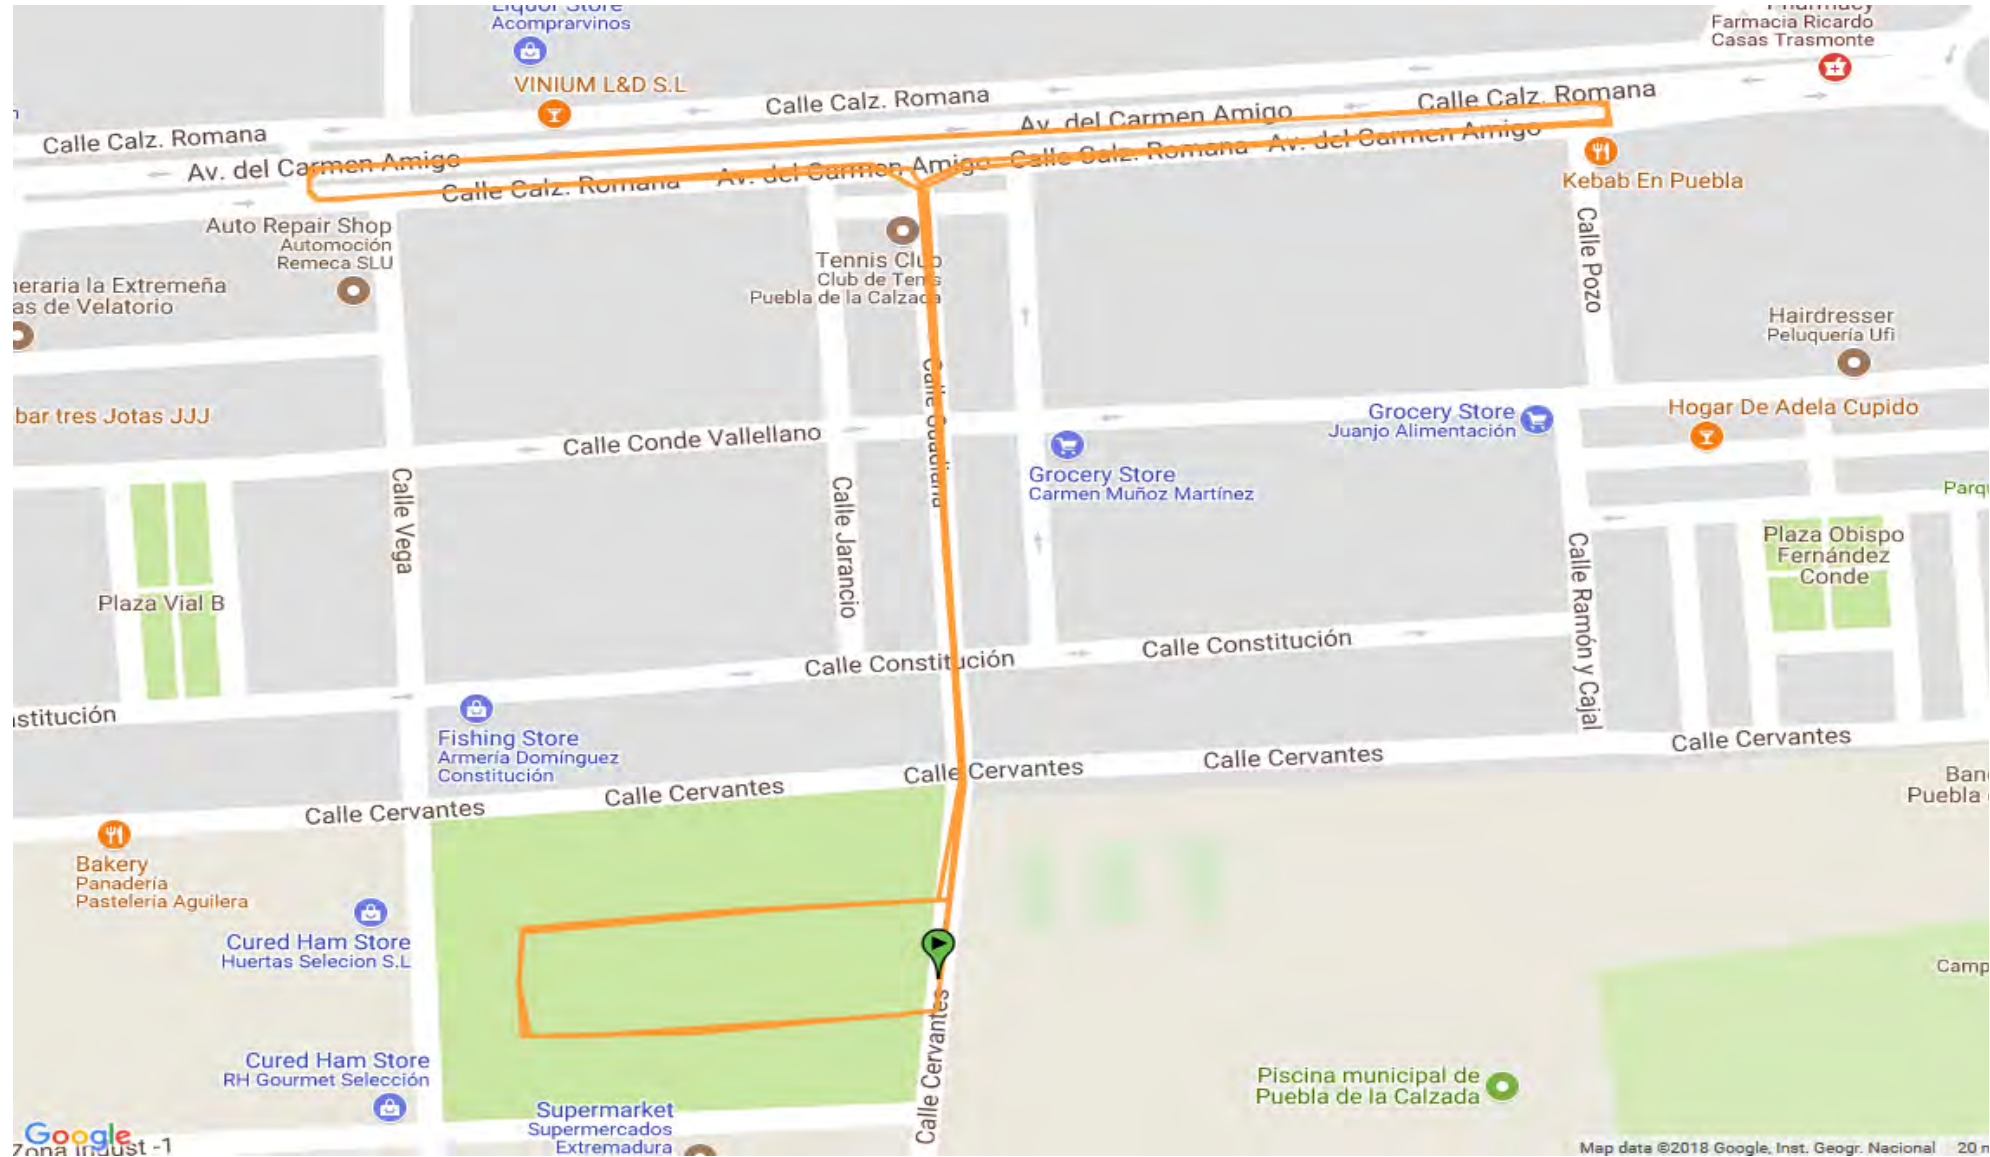

RECORRIDOS DUATLÓN CROS PUEBLA 2020

Primer Sector: 2 Vueltas (3 km)

Enlace del recorrido: <https://es.wikiloc.com/rutas-outdoor/duatlon-2018-22391457>

RECORRIDOS DUATLÓN CROS PUEBLA 2020

Segundo Sector: 1 Vuelta (11,4 km)

Enlace del Recorrido: <https://es.wikiloc.com/rutas-ciclismo/bike-du-18-22355728>

RECORRIDOS DUATLÓN CROS PUEBLA 2020

Tercer Sector 1 Vuelta (1.5 km)

Enlace del recorrido: <https://es.wikiloc.com/rutas-outdoor/duatlon-2018-22391457>