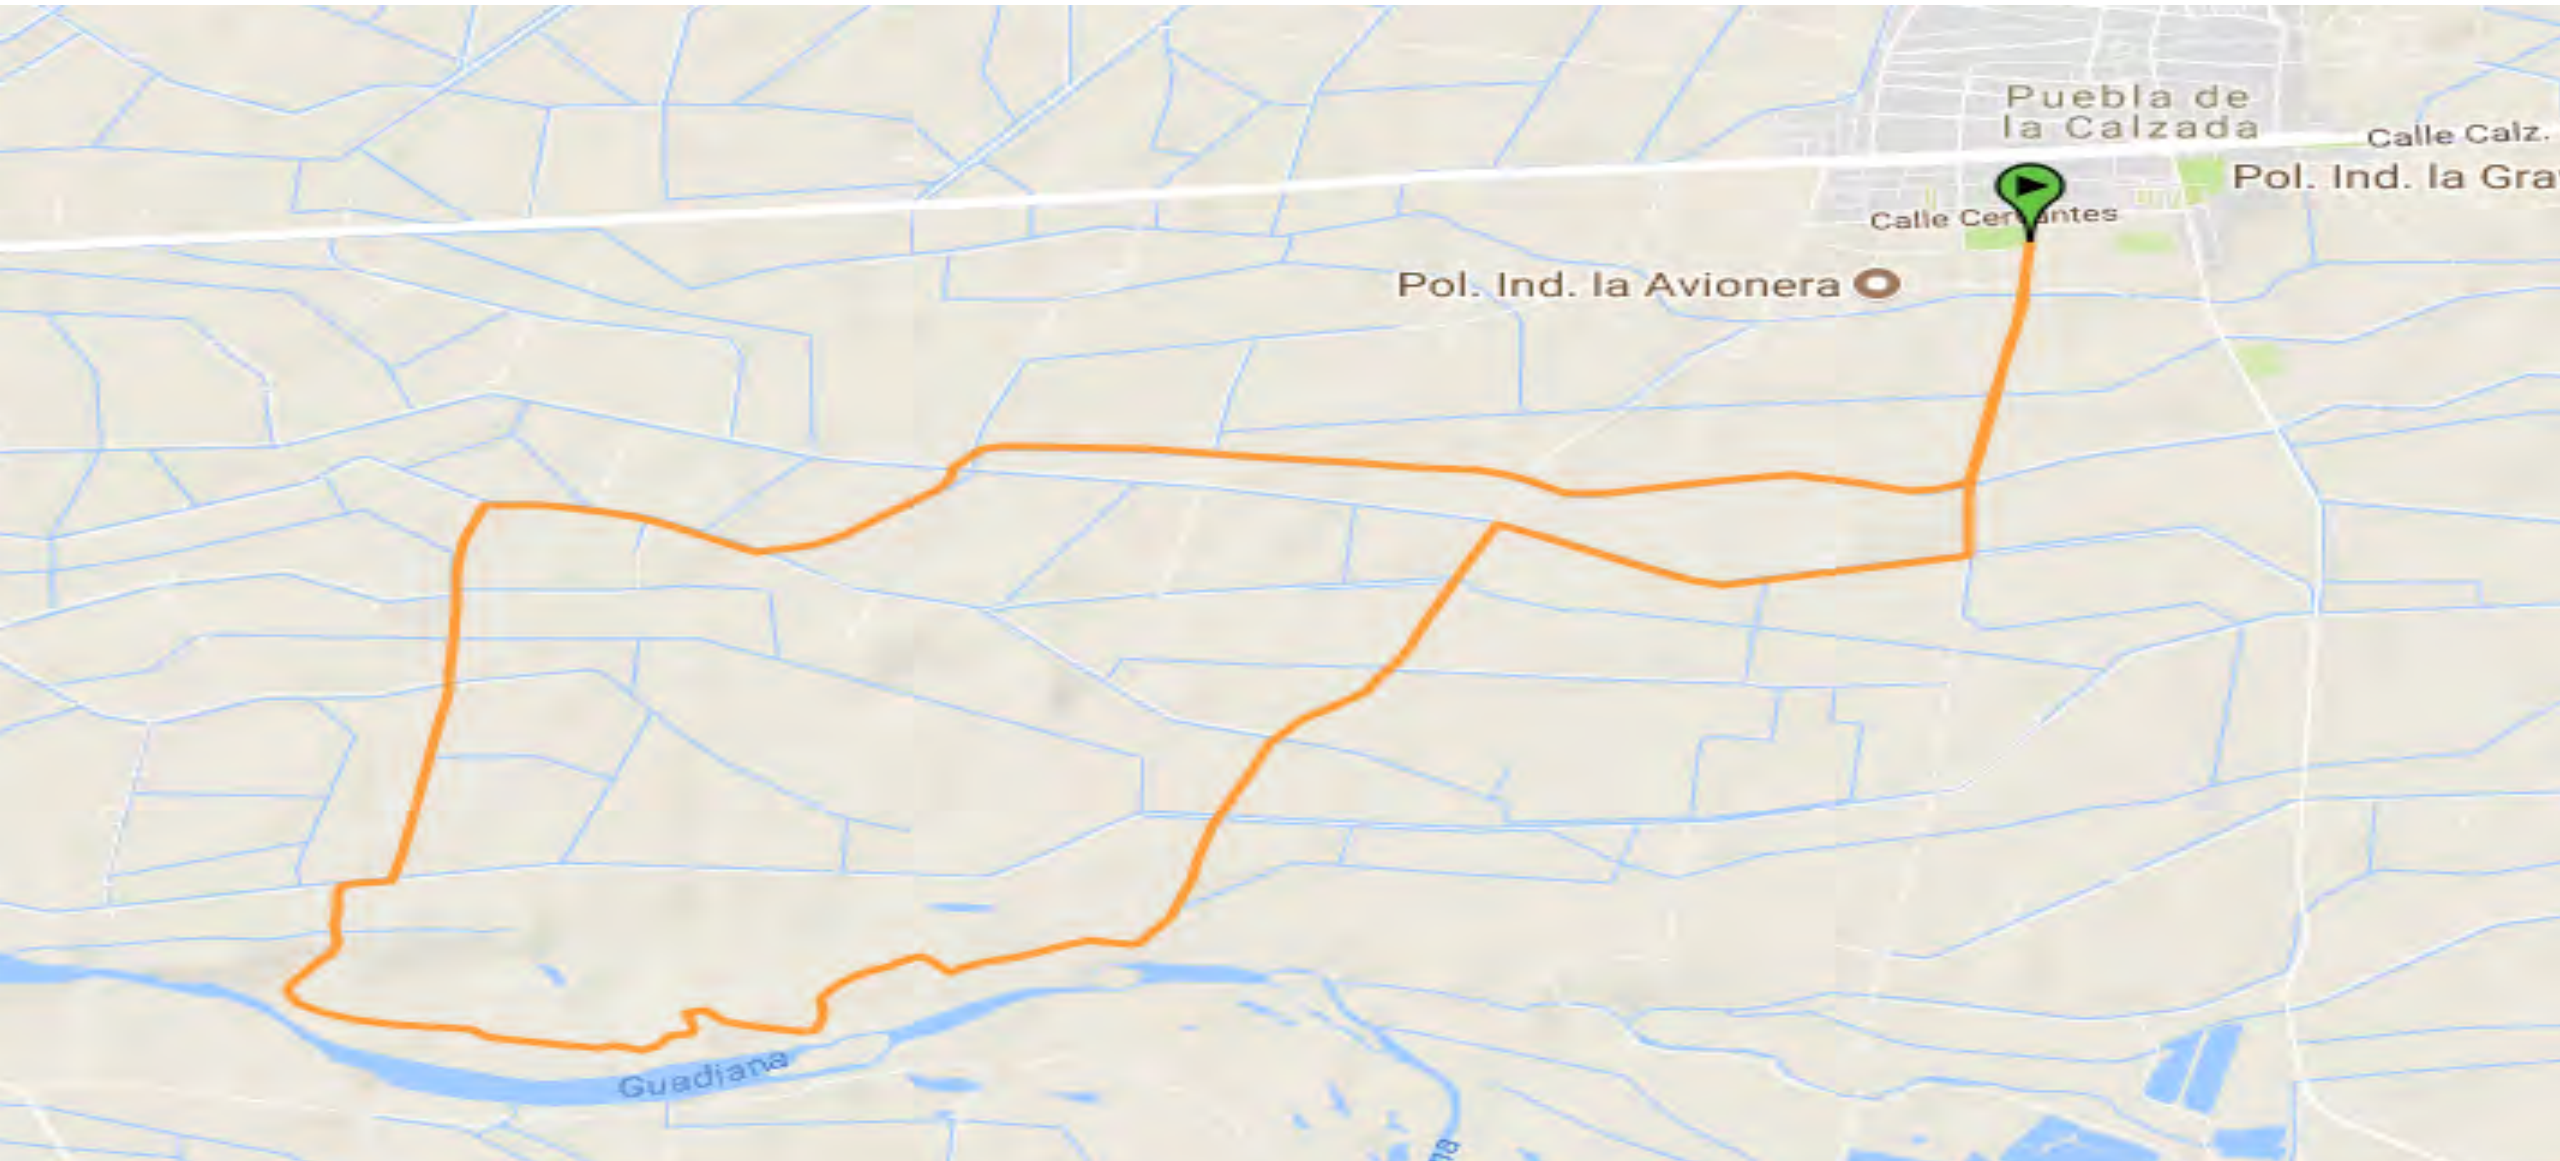

RECORRIDOS DUATLÓN CROS PUEBLA 2020

Primer Sector: 2 Vueltas (3 km)

Enlace del recorrido: <https://es.wikiloc.com/rutas-outdoor/duatlon-2018-22391457>

RECORRIDOS DUATLÓN CROS PUEBLA 2020

Segundo Sector: 1 Vuelta (11,4 km)

Enlace del Recorrido: <https://es.wikiloc.com/rutas-ciclismo/bike-du-18-22355728>

RECORRIDOS DUATLÓN CROS PUEBLA 2020

Tercer Sector 1 Vuelta (1.5 km)

Enlace del recorrido: <https://es.wikiloc.com/rutas-outdoor/duatlon-2018-22391457>