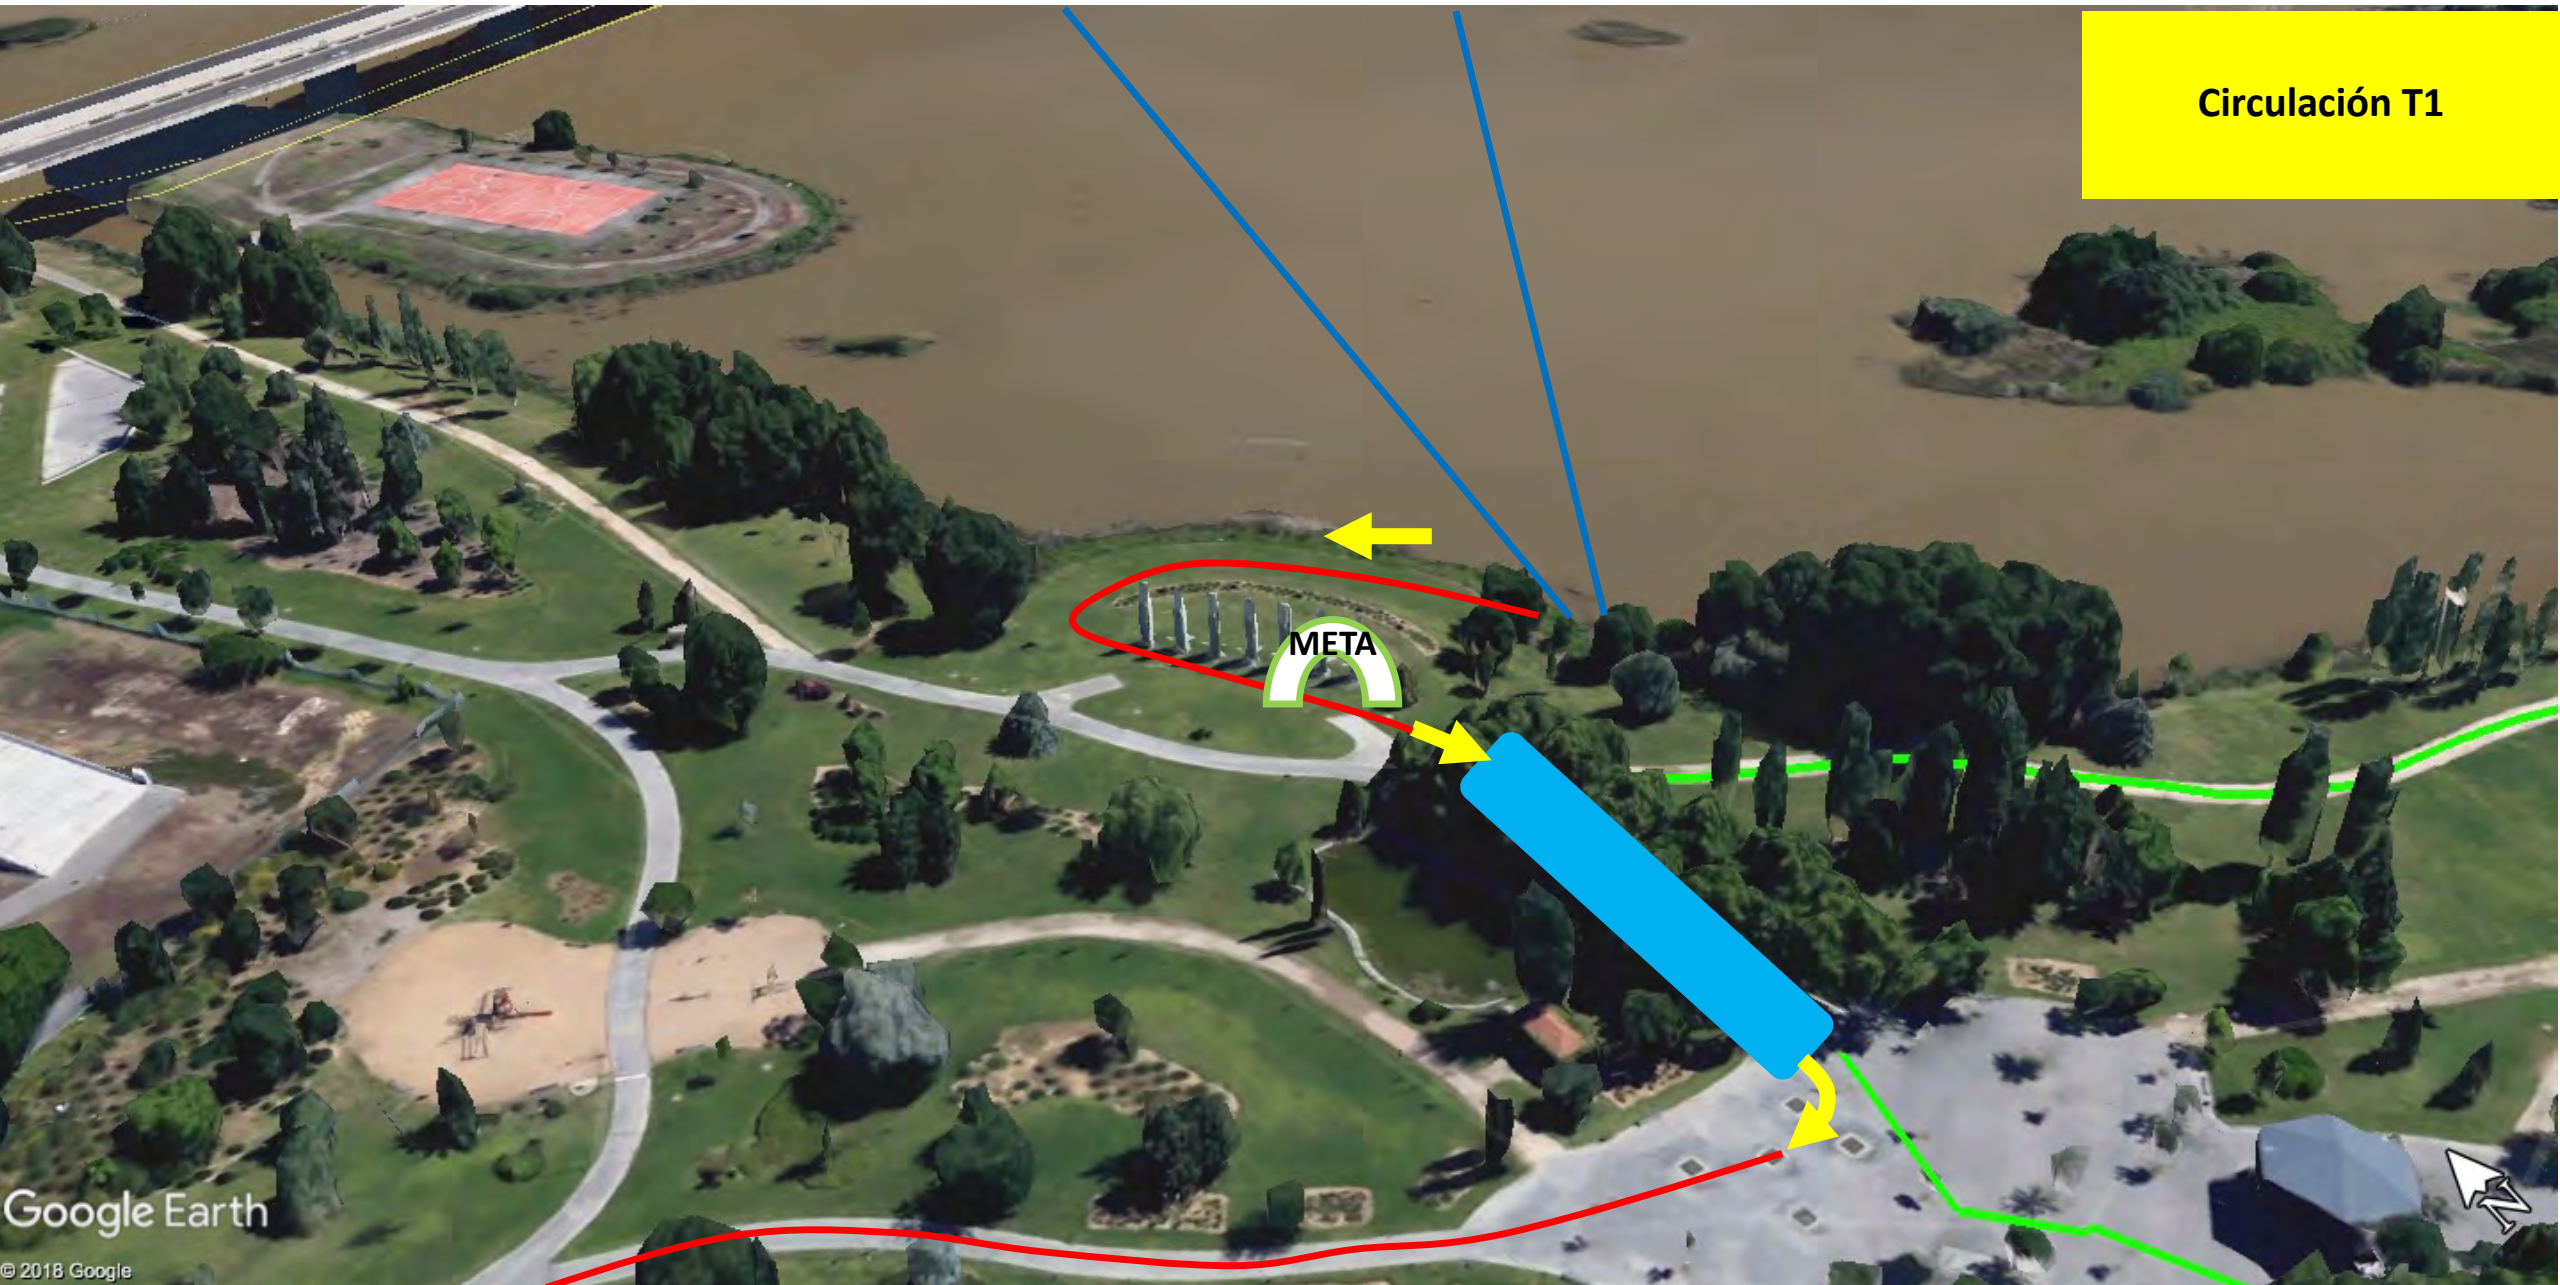

PLANOS VII TRIATLÓN CIUDAD DE MÉRIDA

- Azul NATACIÓN
- Rojo CICLISMO
- Verde CARRERA

Sup-No-05/202

Google Earth

© 2018 Google

PLANOS VII TRIATLÓN CIUDAD DE MÉRIDA

1er Segmento: NATACIÓN.
1 Vueltas al circuito de 750mtrs

PLANOS VII TRIATLÓN CIUDAD DE MÉRIDA

2º Segmento: CICLISMO.
4 Vueltas al circuito de
4,9kms. Total 19,6kms

PASOS DE
VUELTAS

PLANOS VII TRIATLÓN CIUDAD DE MÉRIDA

3er Segmento: CARRERA.
2 Vueltas al circuito de 2,5kms. Total 5kms

PASOS DE VUELTAS

PLANOS VIII TRIATLÓN CIUDAD DE MÉRIDA

Circulación T1

PLANOS VIII TRIATLÓN CIUDAD DE MÉRIDA

Circulación T2

META