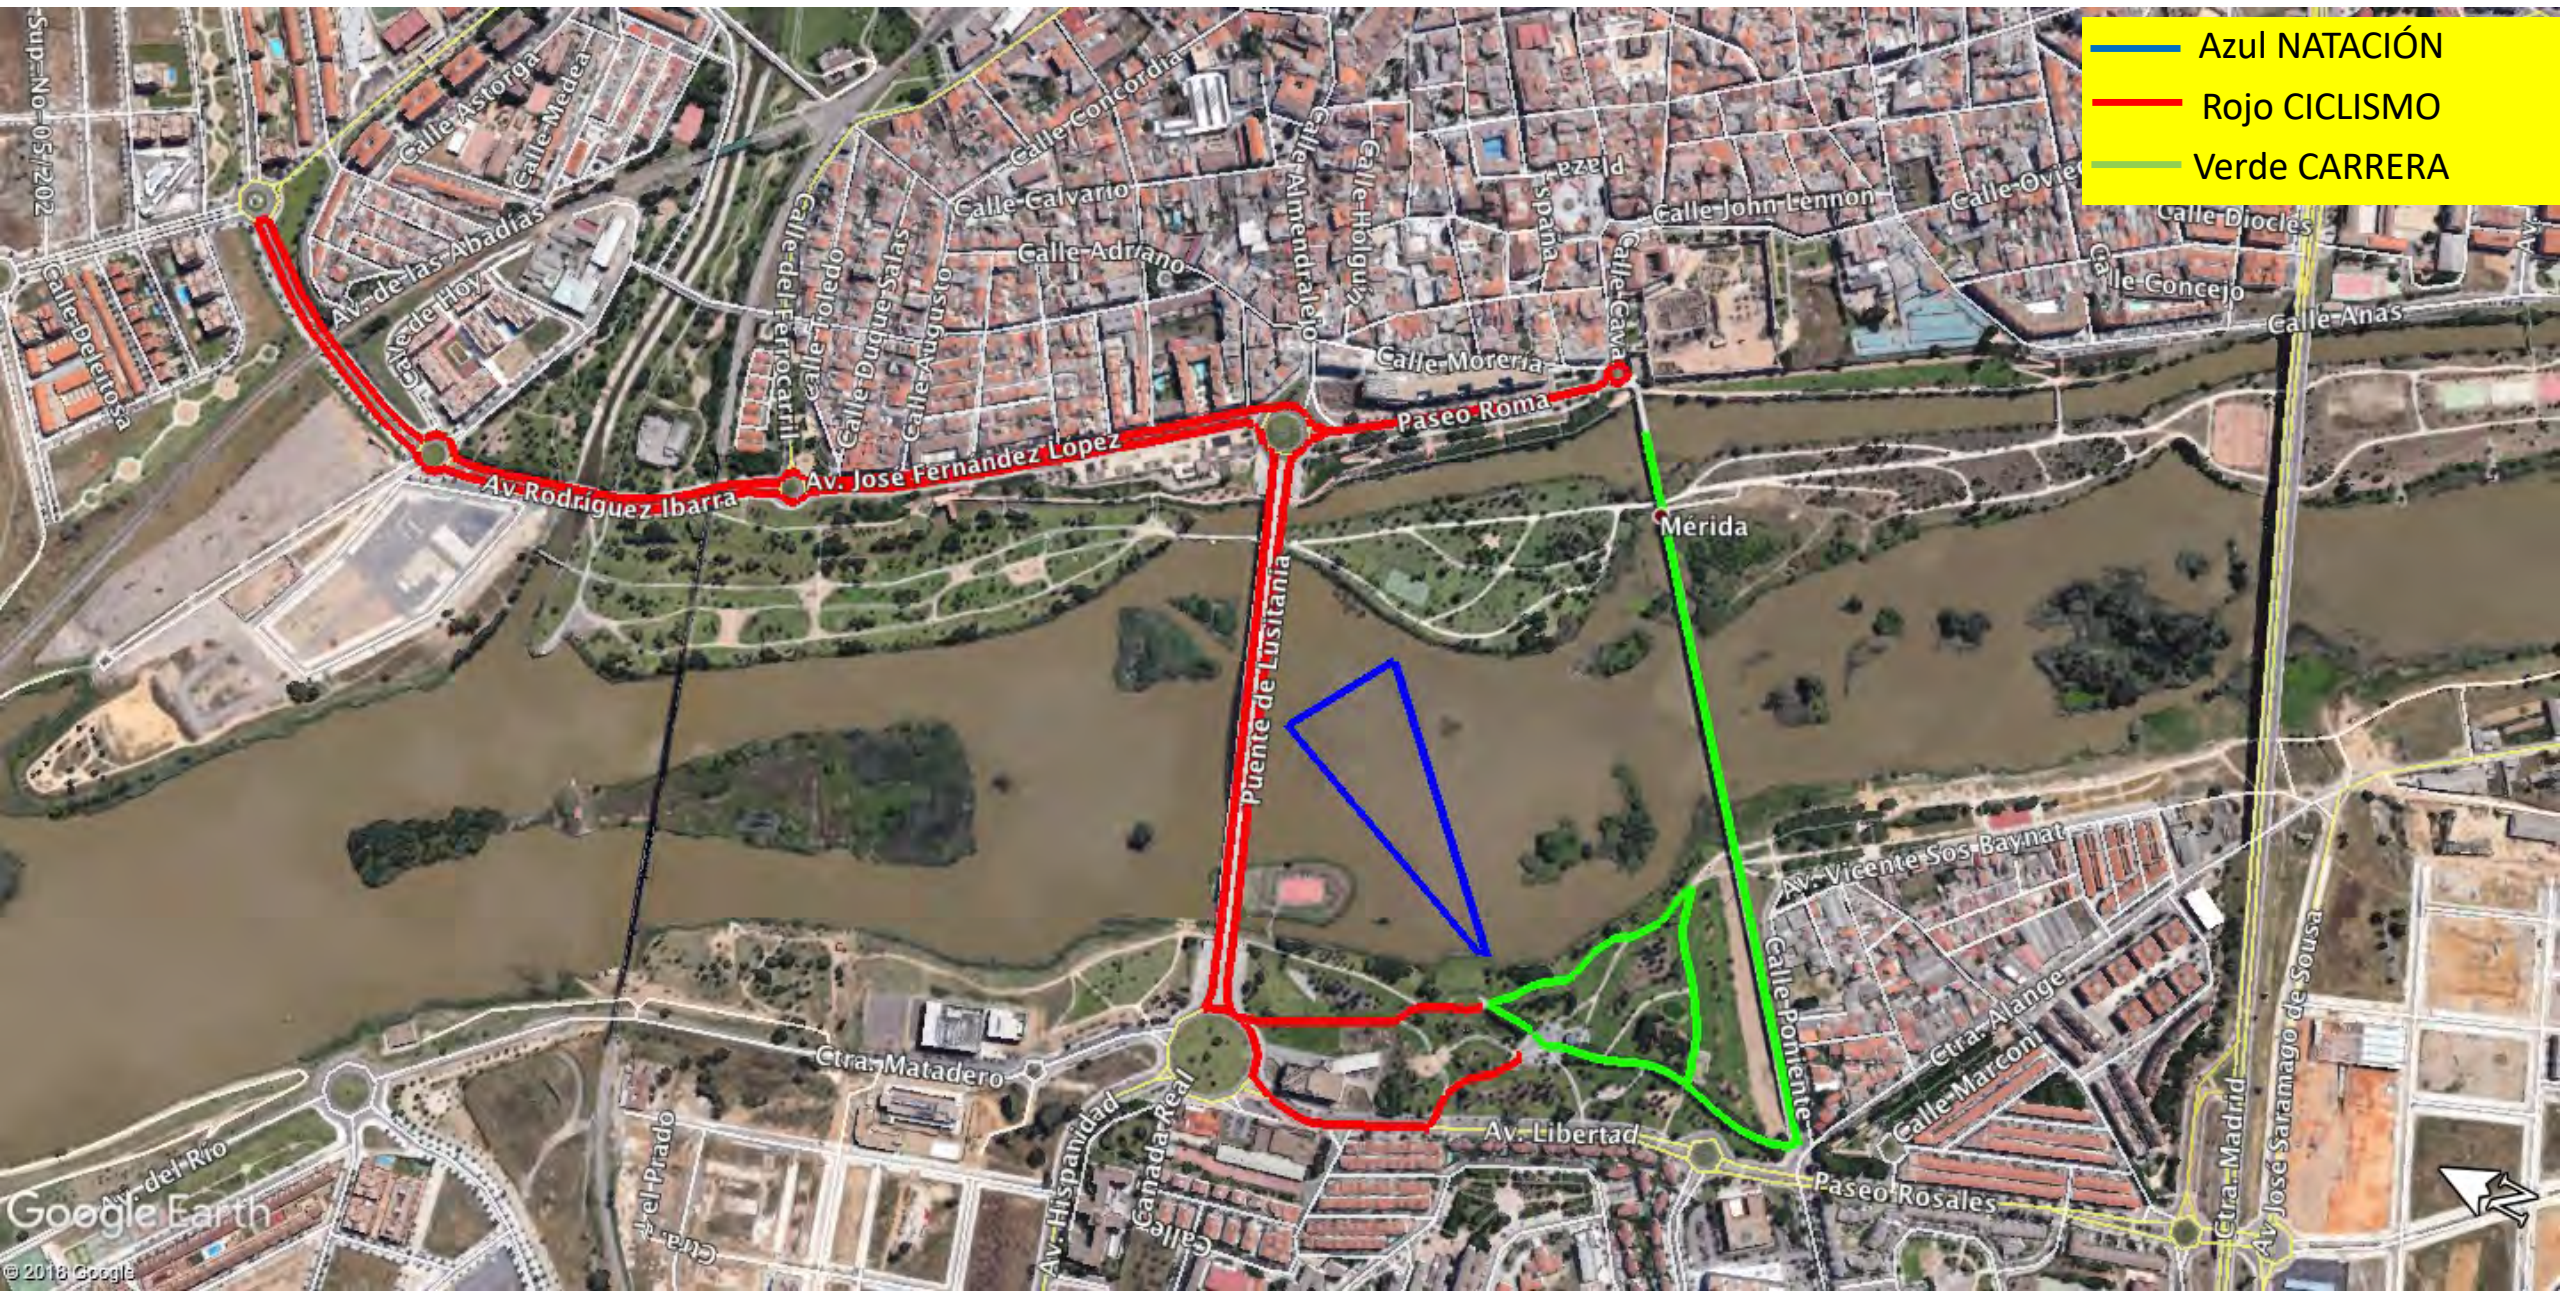

PLANOS VII TRIATLÓN CIUDAD DE MÉRIDA

- Azul NATACIÓN
- Rojo CICLISMO
- Verde CARRERA

Sup-No-05/202

Google Earth

© 2018 Google

PLANOS VII TRIATLÓN CIUDAD DE MÉRIDA

1er Segmento: NATACIÓN.
1 Vueltas al circuito de 750mtrs

PLANOS VII TRIATLÓN CIUDAD DE MÉRIDA

2º Segmento: CICLISMO.
4 Vueltas al circuito de
4,9kms. Total 19,6kms

PASOS DE
VUELTAS

PLANOS VII TRIATLÓN CIUDAD DE MÉRIDA

3er Segmento: CARRERA.
2 Vueltas al circuito de 2,5kms. Total 5kms

PASOS DE VUELTAS

PLANOS VIII TRIATLÓN CIUDAD DE MÉRIDA

Circulación T1

PLANOS VIII TRIATLÓN CIUDAD DE MÉRIDA

Circulación T2

META