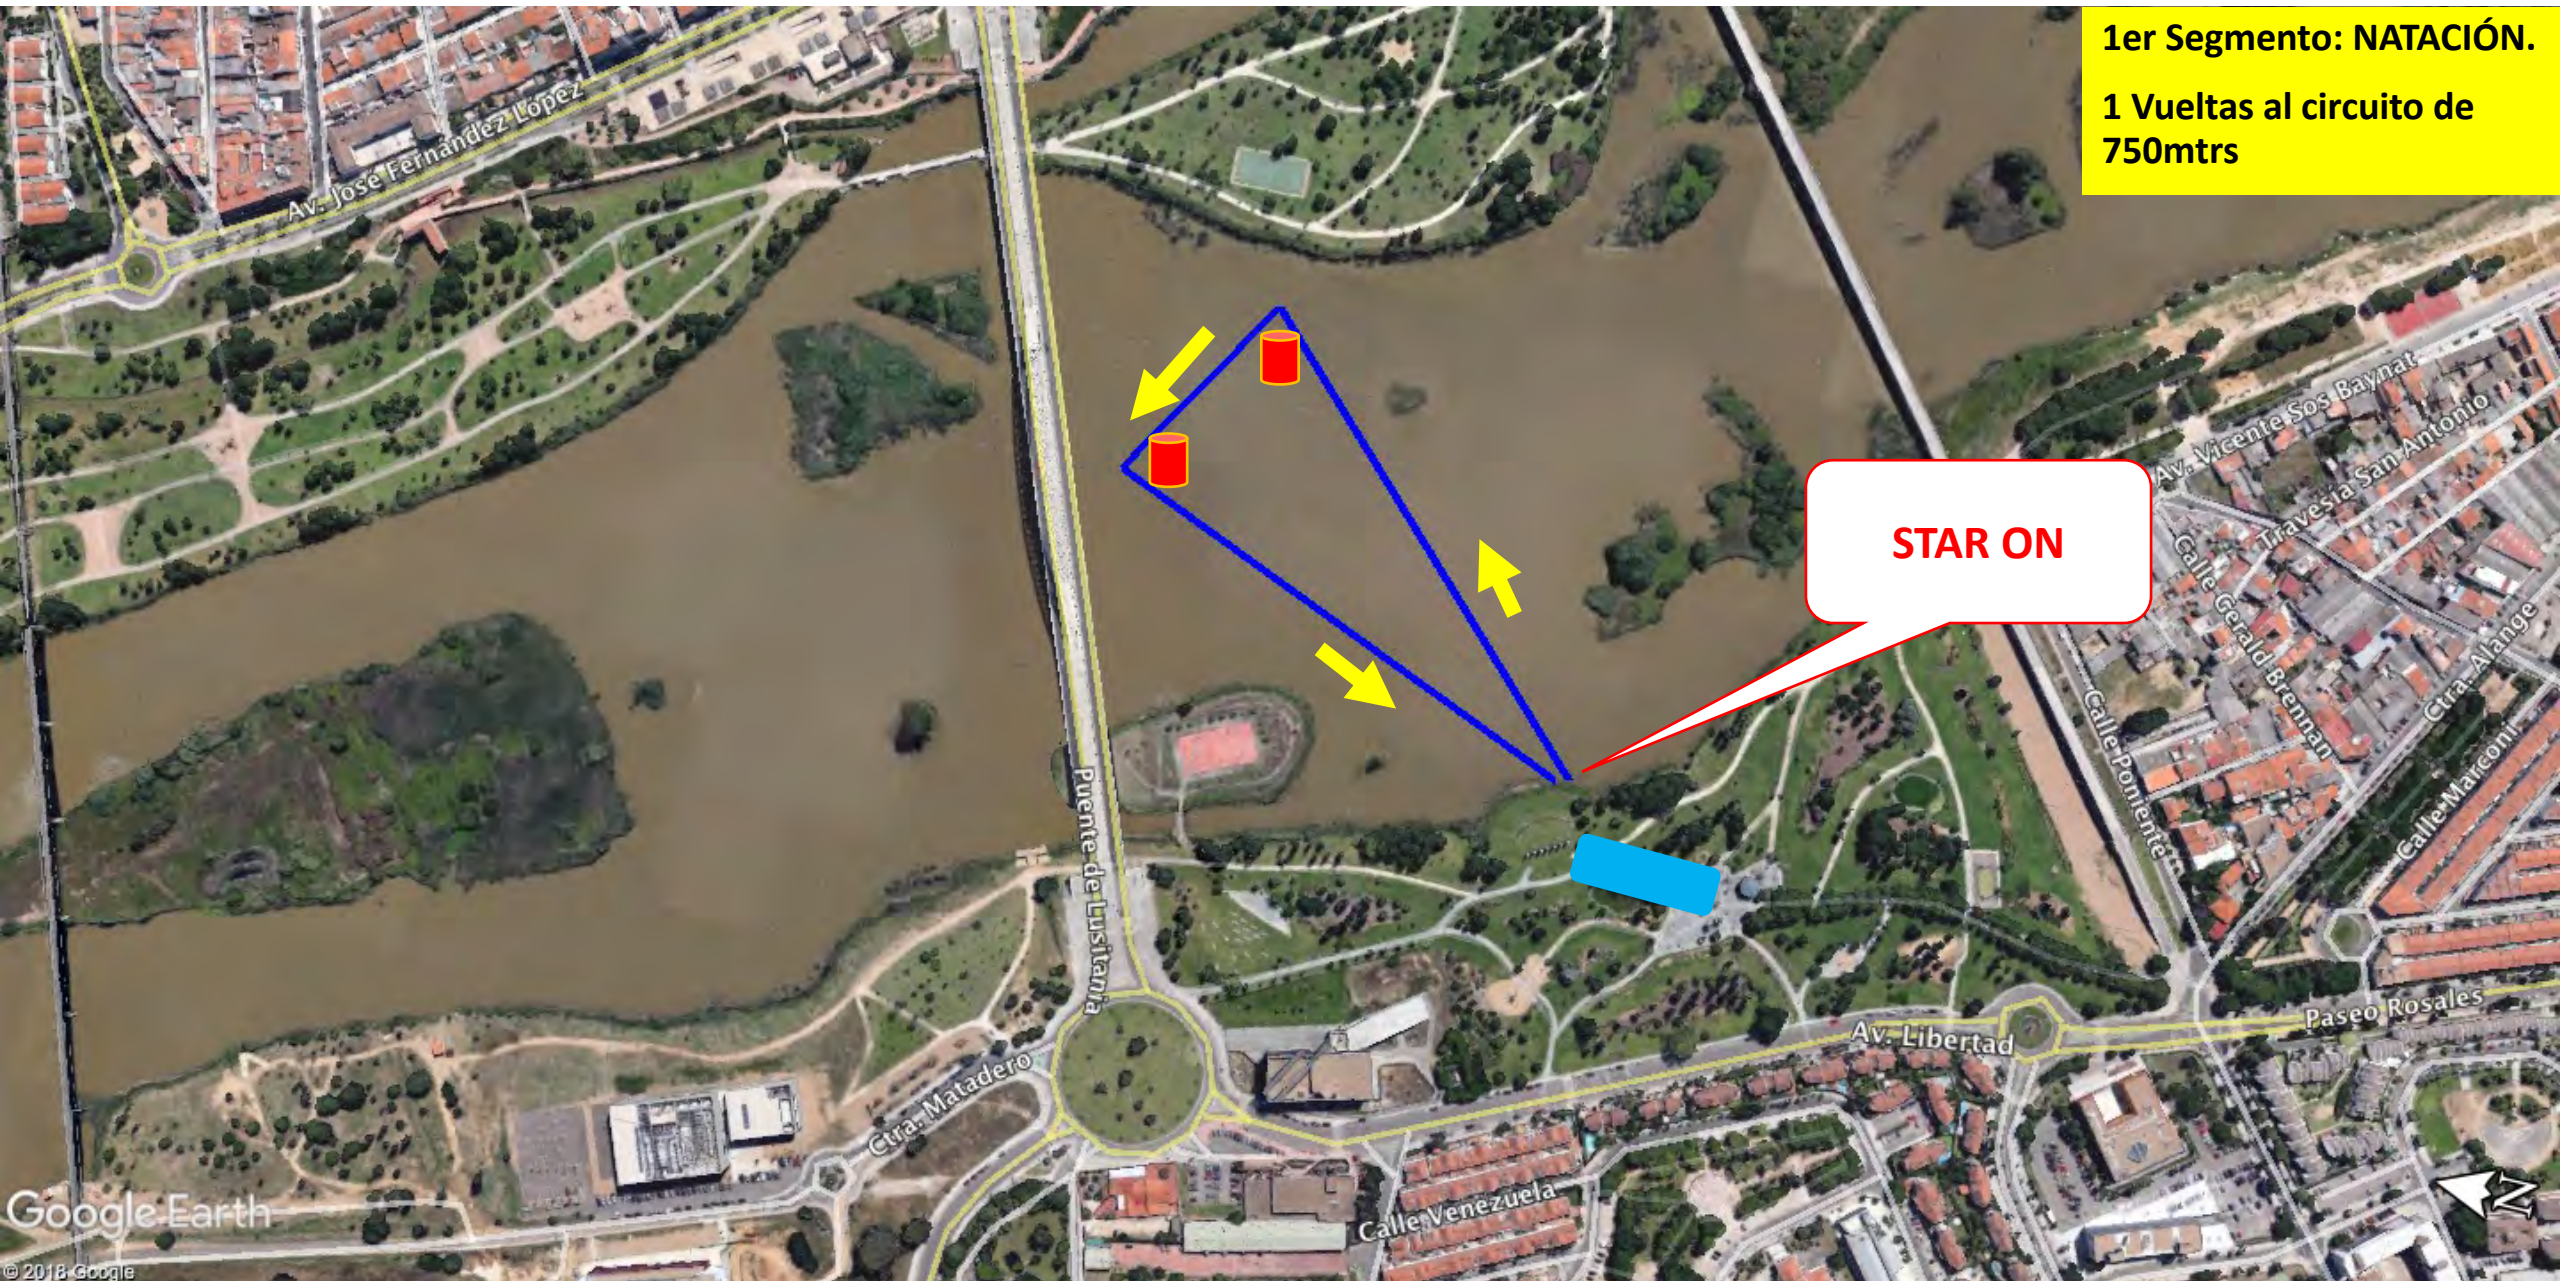

PLANOS VII TRIATLÓN CIUDAD DE MÉRIDA

- Azul NATACIÓN
- Rojo CICLISMO
- Verde CARRERA

Sup-No-05/202

Google Earth

© 2018 Google

PLANOS VII TRIATLÓN CIUDAD DE MÉRIDA

1er Segmento: NATACIÓN.
1 Vueltas al circuito de 750mtrs

PLANOS VII TRIATLÓN CIUDAD DE MÉRIDA

2º Segmento: CICLISMO.
4 Vueltas al circuito de
4,9kms. Total 19,6kms

PASOS DE
VUELTAS

PLANOS VII TRIATLÓN CIUDAD DE MÉRIDA

3er Segmento: CARRERA.
2 Vueltas al circuito de 2,5kms. Total 5kms

PASOS DE VUELTAS

PLANOS VIII TRIATLÓN CIUDAD DE MÉRIDA

Circulación T1

PLANOS VIII TRIATLÓN CIUDAD DE MÉRIDA

Circulación T2

META