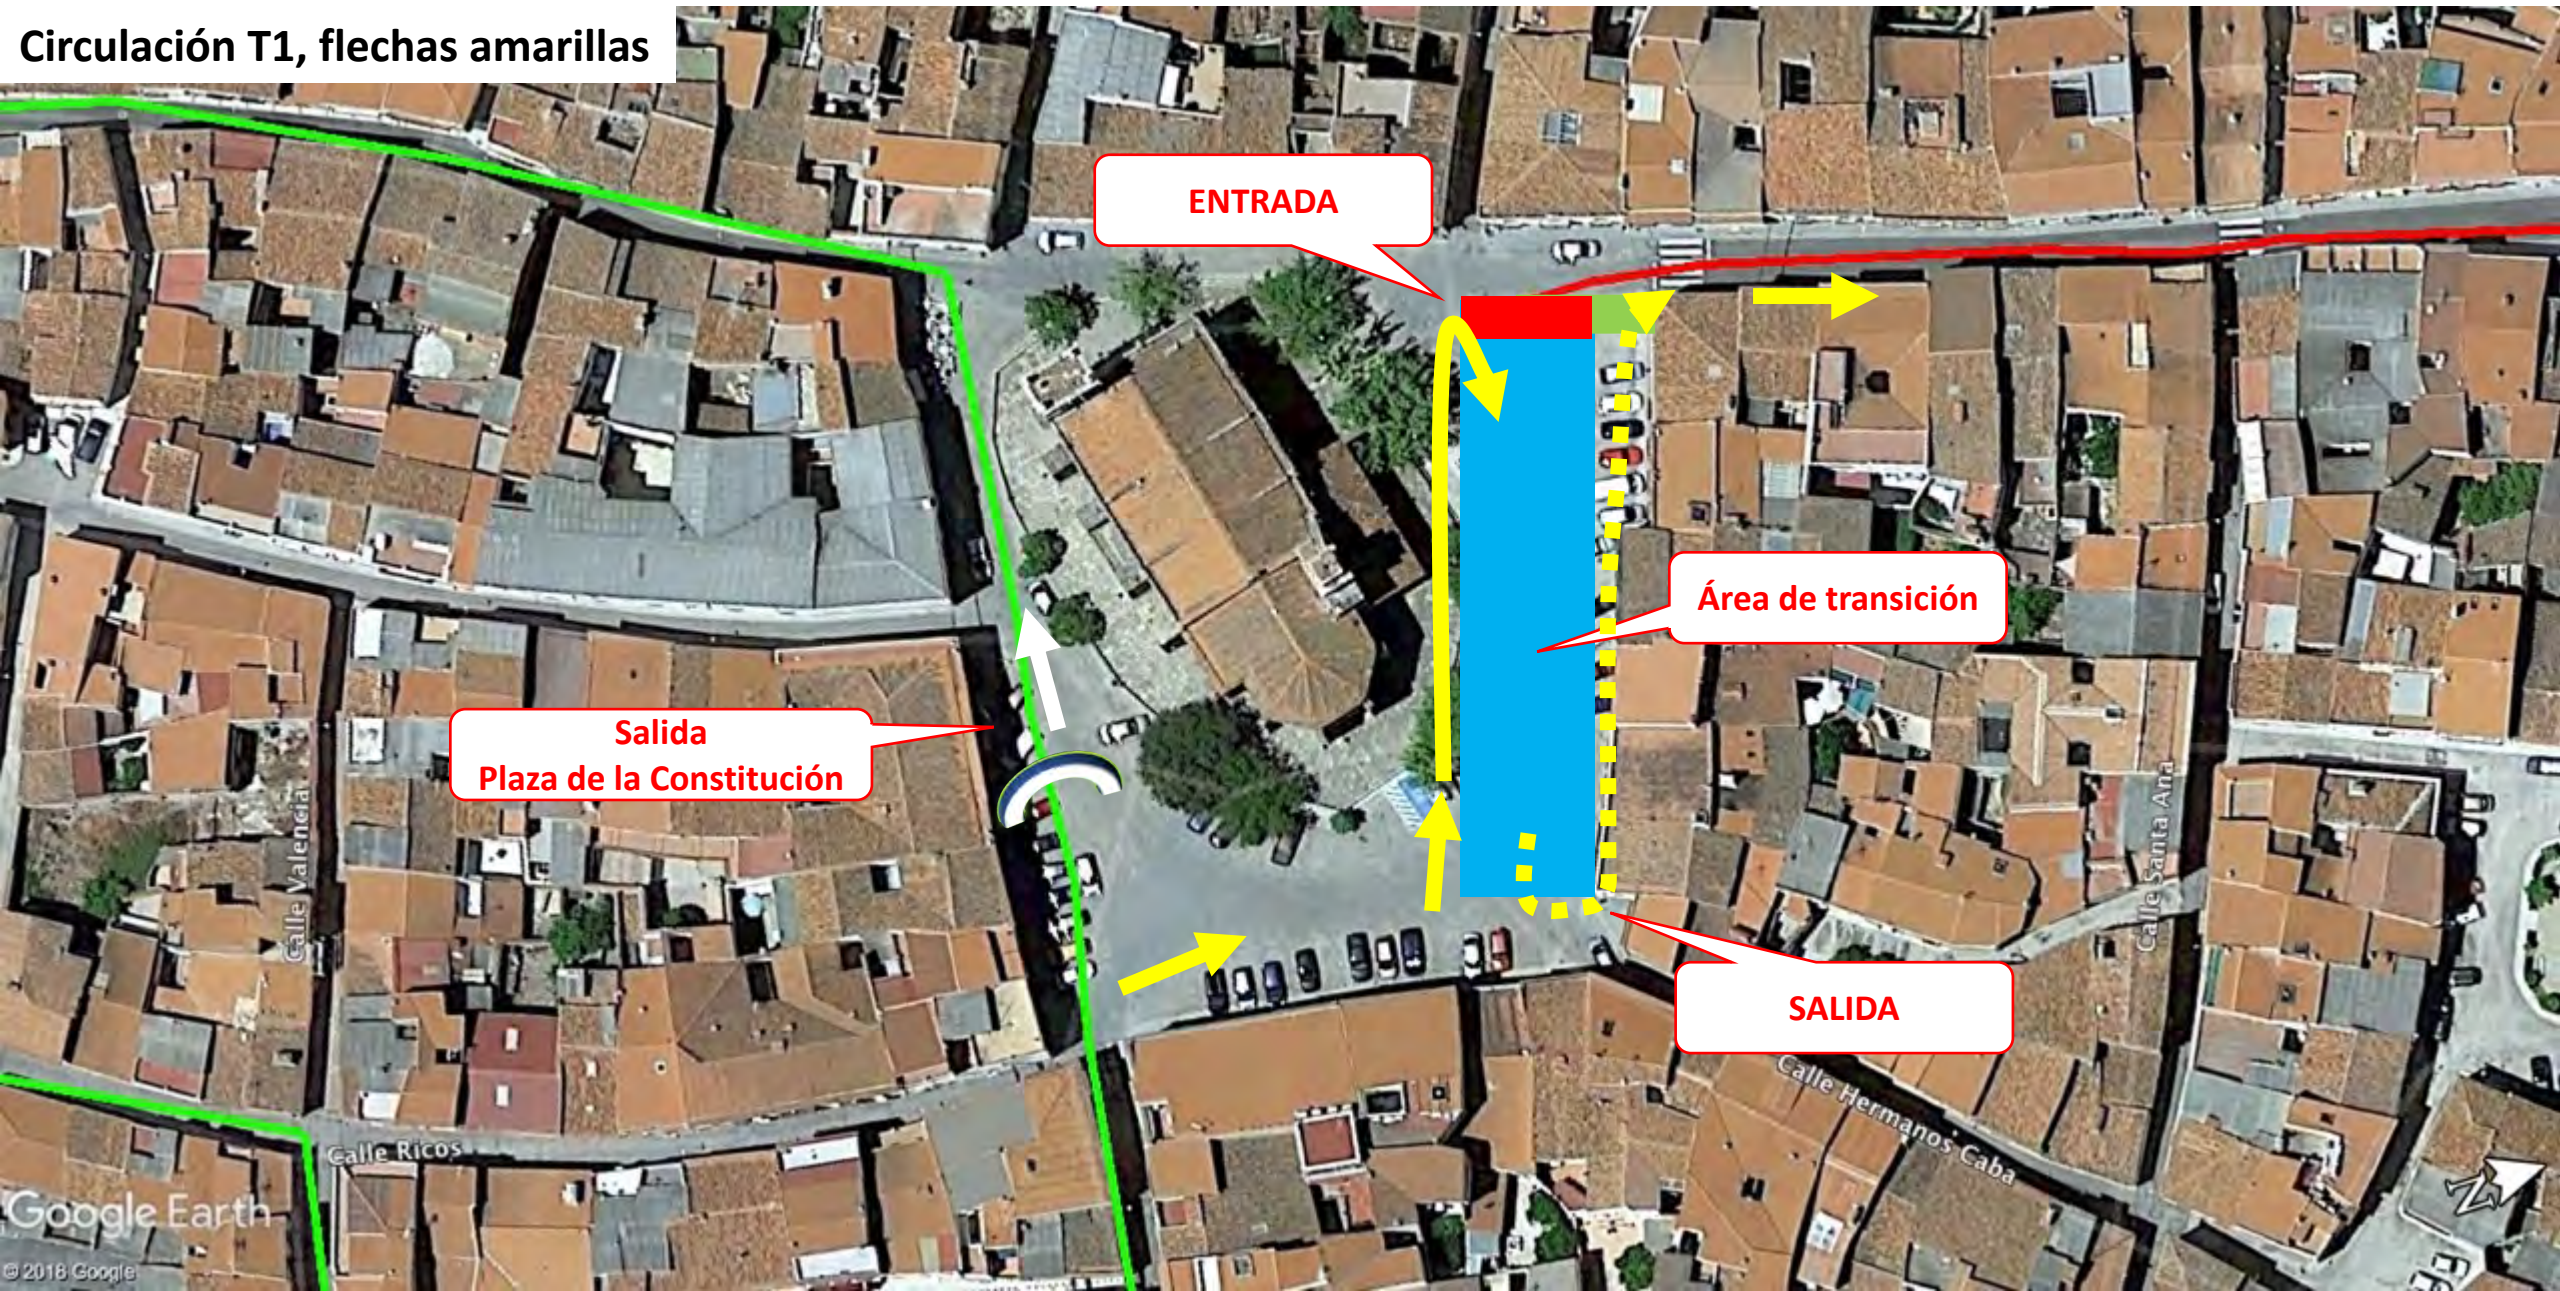

Planos recorridos IV Duatlón Individual NO DRAFTING Arroyo de la Luz 2020

Carrera a pie:
Recorridos de 1,5km sentido de las flechas amarillas
1er segmento 2 vueltas = total 3 km

Área de transición

Salida y Meta
Plaza de la Constitución

Planos recorridos IV Duatlón Individual NO DRAFTING Arroyo de la Luz 2020

Cruce Navas del Madroño

Planos recorridos IV Duatlón Individual NO DRAFTING Arroyo de la Luz 2020

Giro 180º km12 CC-100

Giro de 180º
Km12 de la CC-100

Planos recorridos IV Duatlón Individual NO DRAFTING Arroyo de la Luz 2020

Carrera a pie:
Recorridos de 1,5km sentido de las flechas amarillas
3er segmento 1 vueltas = total 1,5 km

Planos recorridos IV Duatlón Contrarreloj por Equipos Arroyo de la Luz 2020
CAMPEONATO DE EXTREMADURA DUATLÓN CONTRARRELOJ POR EQUIPOS

Circulación T1, flechas amarillas

ENTRADA

Área de transición

Salida
Plaza de la Constitución

SALIDA

Planos recorridos IV Duatlón Contrarreloj por Equipos Arroyo de la Luz 2020
CAMPEONATO DE EXTREMADURA DUATLÓN CONTRARRELOJ POR EQUIPOS