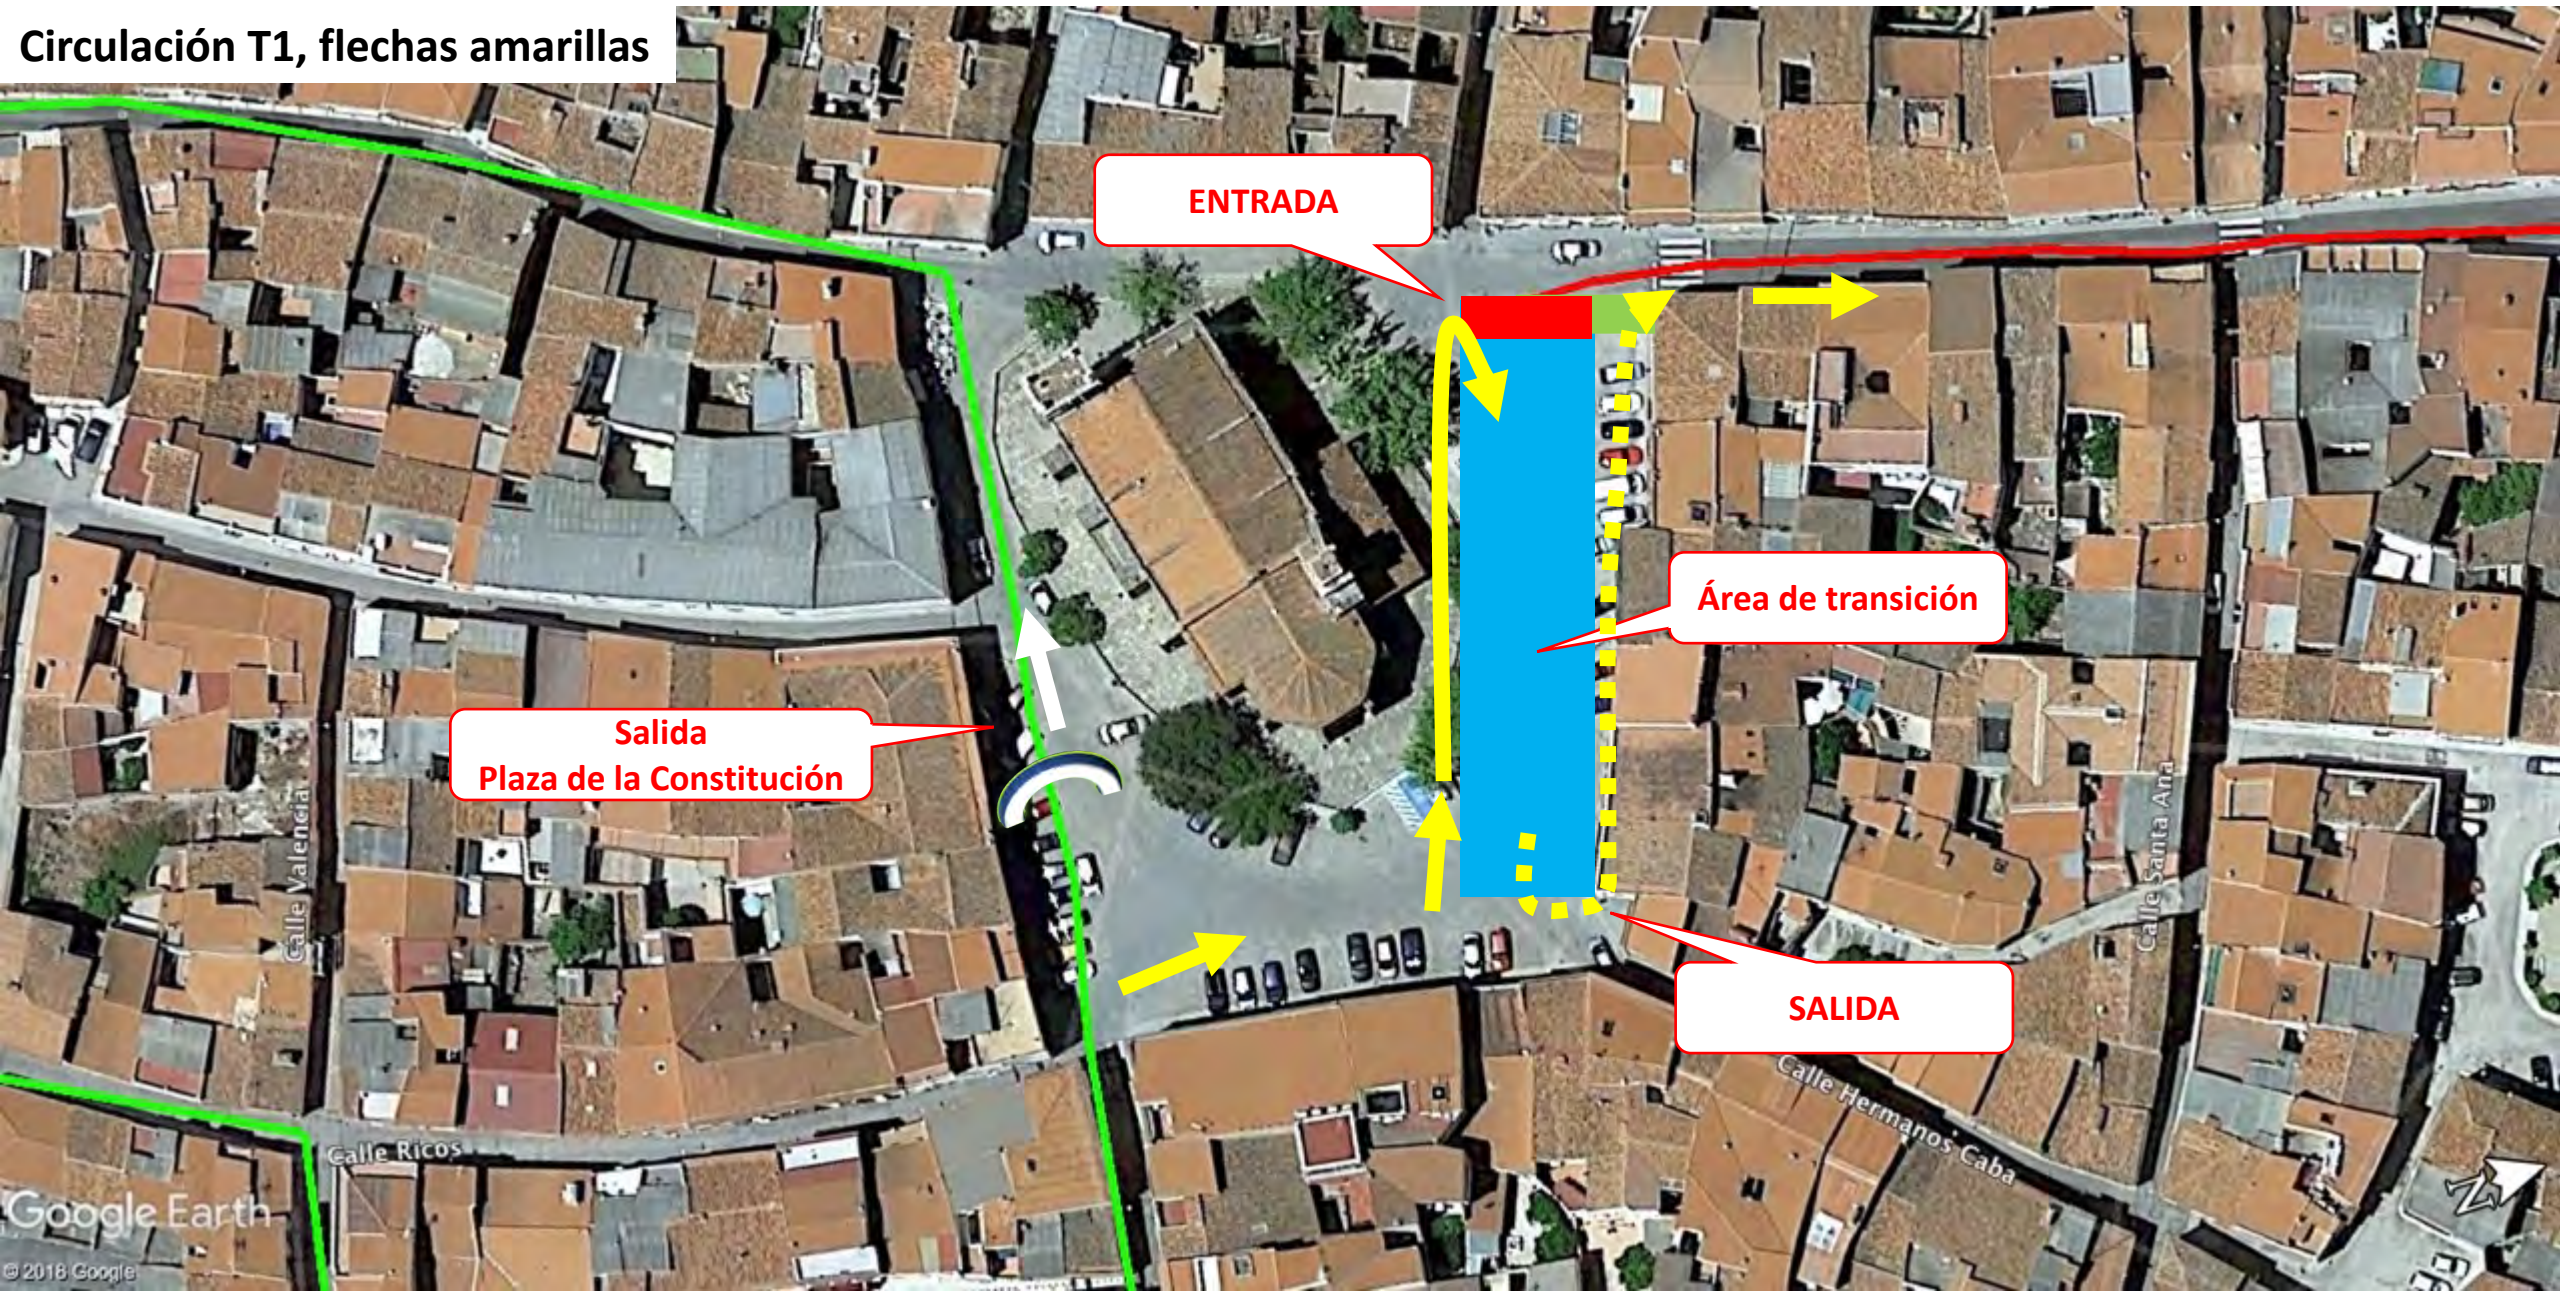

Planos recorridos IV Duatlón Contrarreloj por Equipos Arroyo de la Luz 2020
CAMPEONATO DE EXTREMADURA DUATLÓN CONTRARRELOJ POR EQUIPOS

Ciclismo SIN DRAFTING:
Enlace 1km hasta salir de la población +
1 vueltas de 18km circuito flechas naranjas
+ 1km hasta área de transición = 20km

Giro 180º km8,6 CC-100

Giro de 180º
Km8,6 de la CC-100

Planos recorridos IV Duatlón Contrarreloj por Equipos Arroyo de la Luz 2020 CAMPEONATO DE EXTREMADURA DUATLÓN CONTRARRELOJ POR EQUIPOS

Carrera a pie:
Recorridos de 1,5km sentido de las flechas amarillas
3er segmento 2 vueltas = total 3km

Planos recorridos IV Duatlón Contrarreloj por Equipos Arroyo de la Luz 2020
CAMPEONATO DE EXTREMADURA DUATLÓN CONTRARRELOJ POR EQUIPOS

Circulación T1, flechas amarillas

ENTRADA

Área de transición

Salida
Plaza de la Constitución

SALIDA

Planos recorridos IV Duatlón Contrarreloj por Equipos Arroyo de la Luz 2020
CAMPEONATO DE EXTREMADURA DUATLÓN CONTRARRELOJ POR EQUIPOS

Circulación T1, flechas amarillas