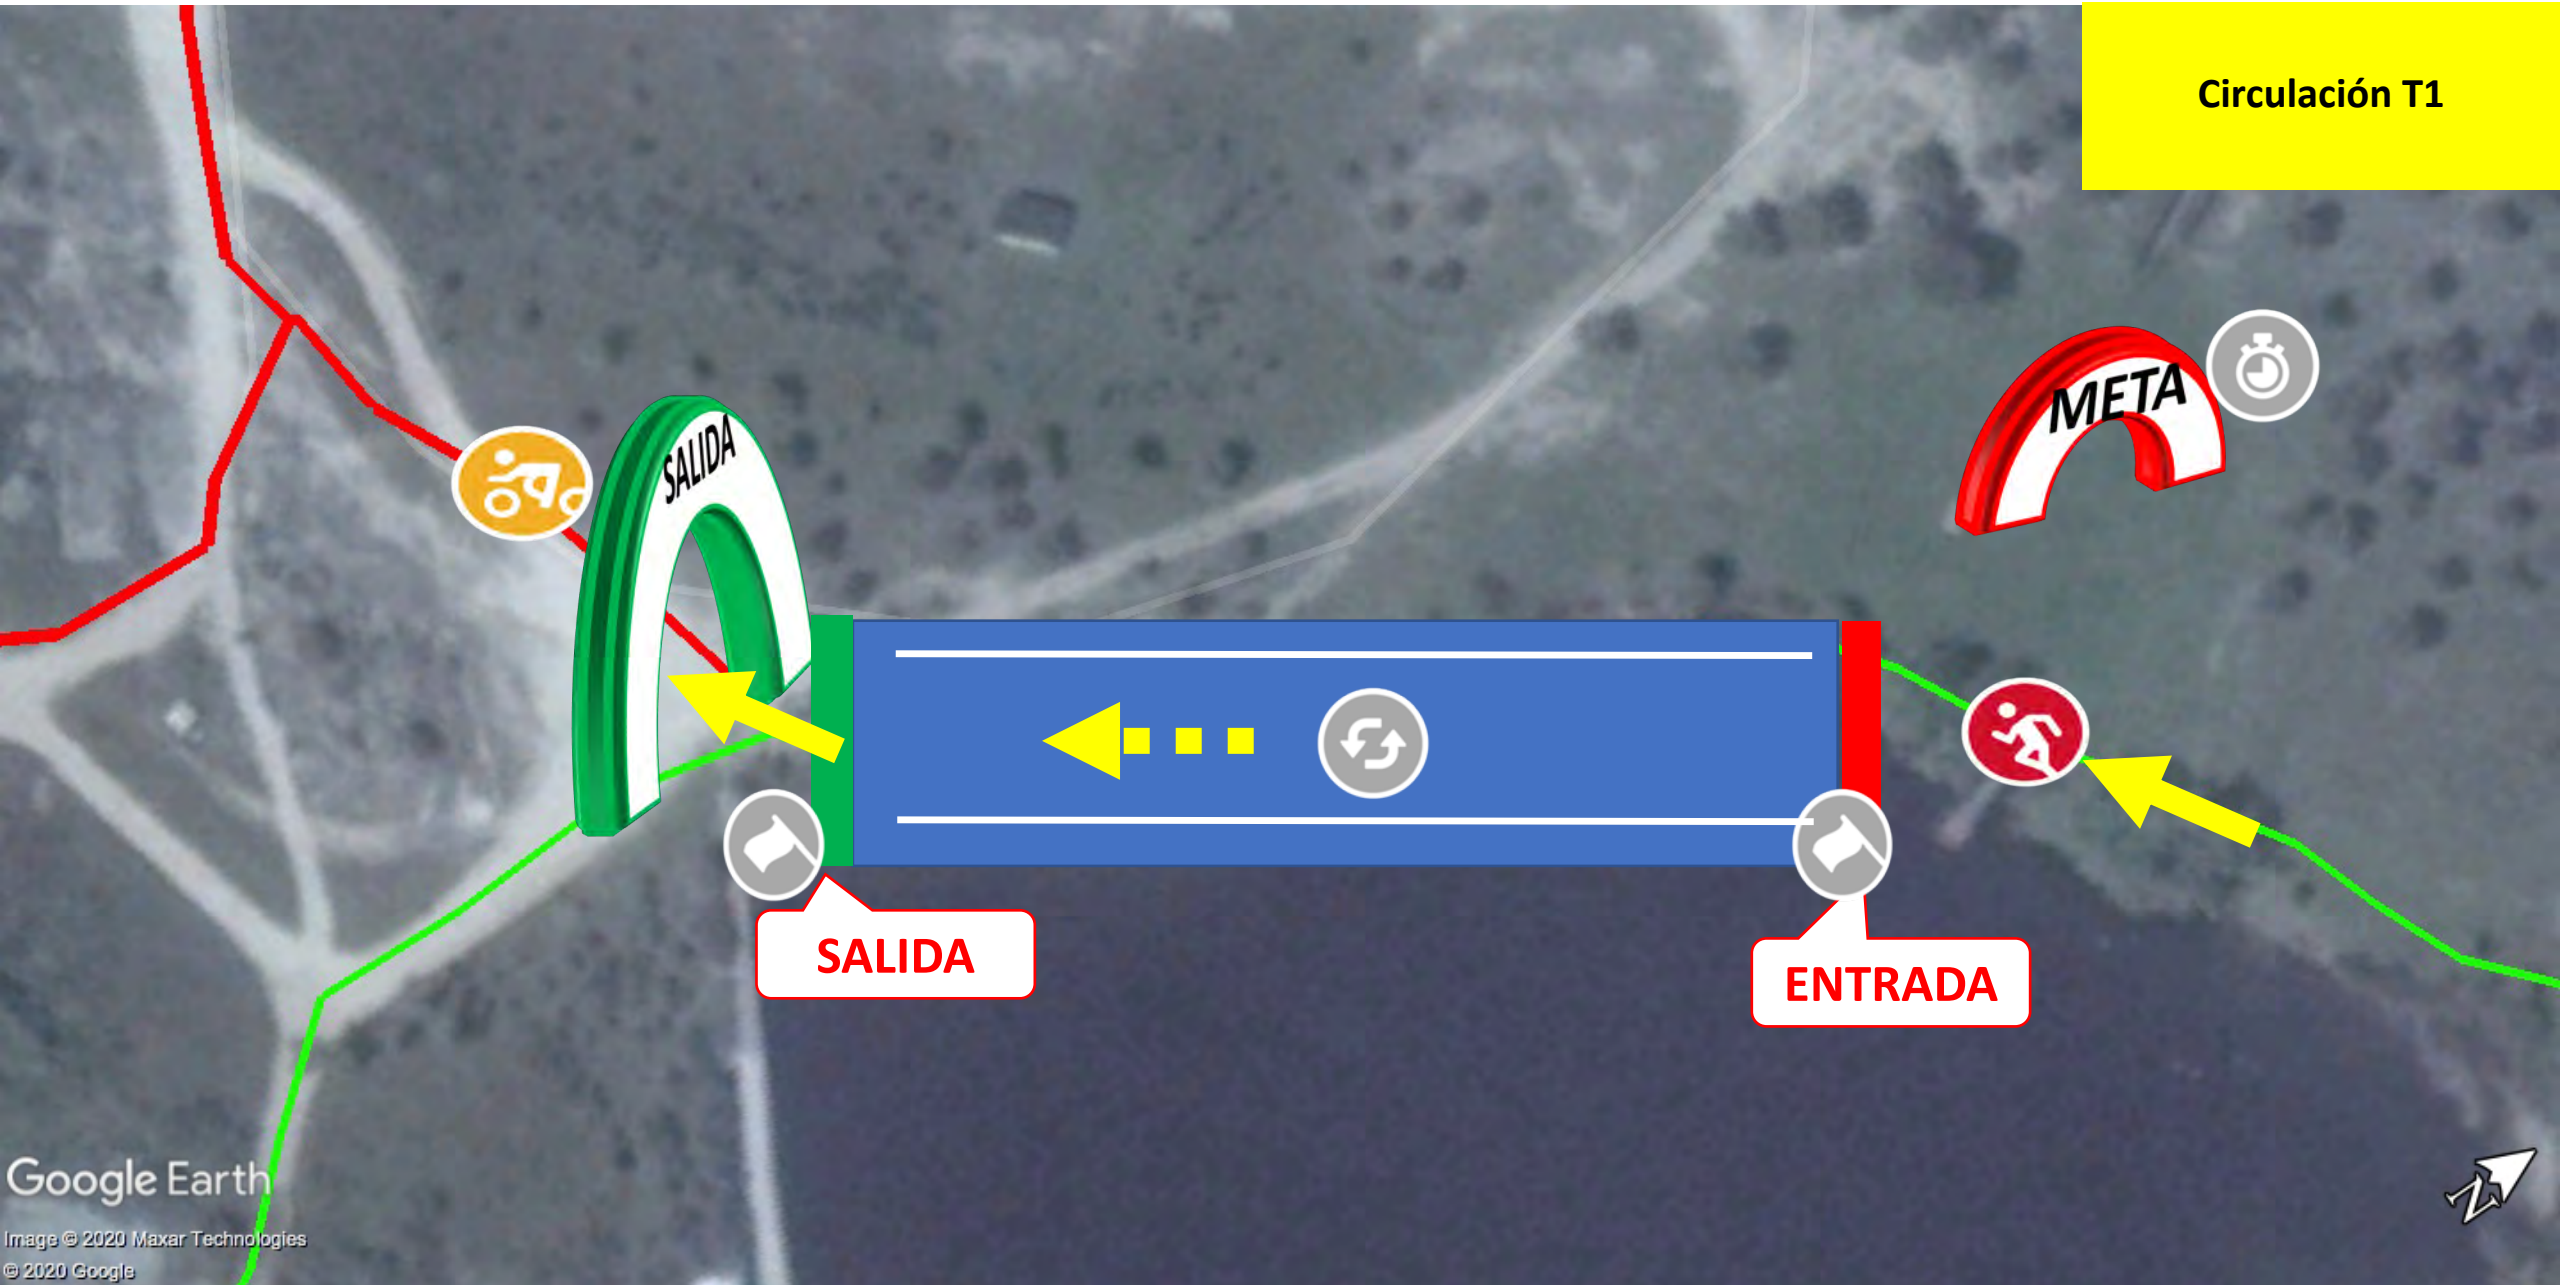

# IX Duatlón Cros Doña Blanca Ciudad de Don Benito

## IV Memorial Felix Nieto

3er Segmento: CARRERA  
A PIE.

1 Vueltas al circuito de  
2,5 km = total 2,5 km

# IX Duatlón Cros Doña Blanca Ciudad de Don Benito IV Memorial Felix Nieto

Circulación T1

# IX Duatlón Cros Doña Blanca Ciudad de Don Benito IV Memorial Felix Nieto

Circulación T2