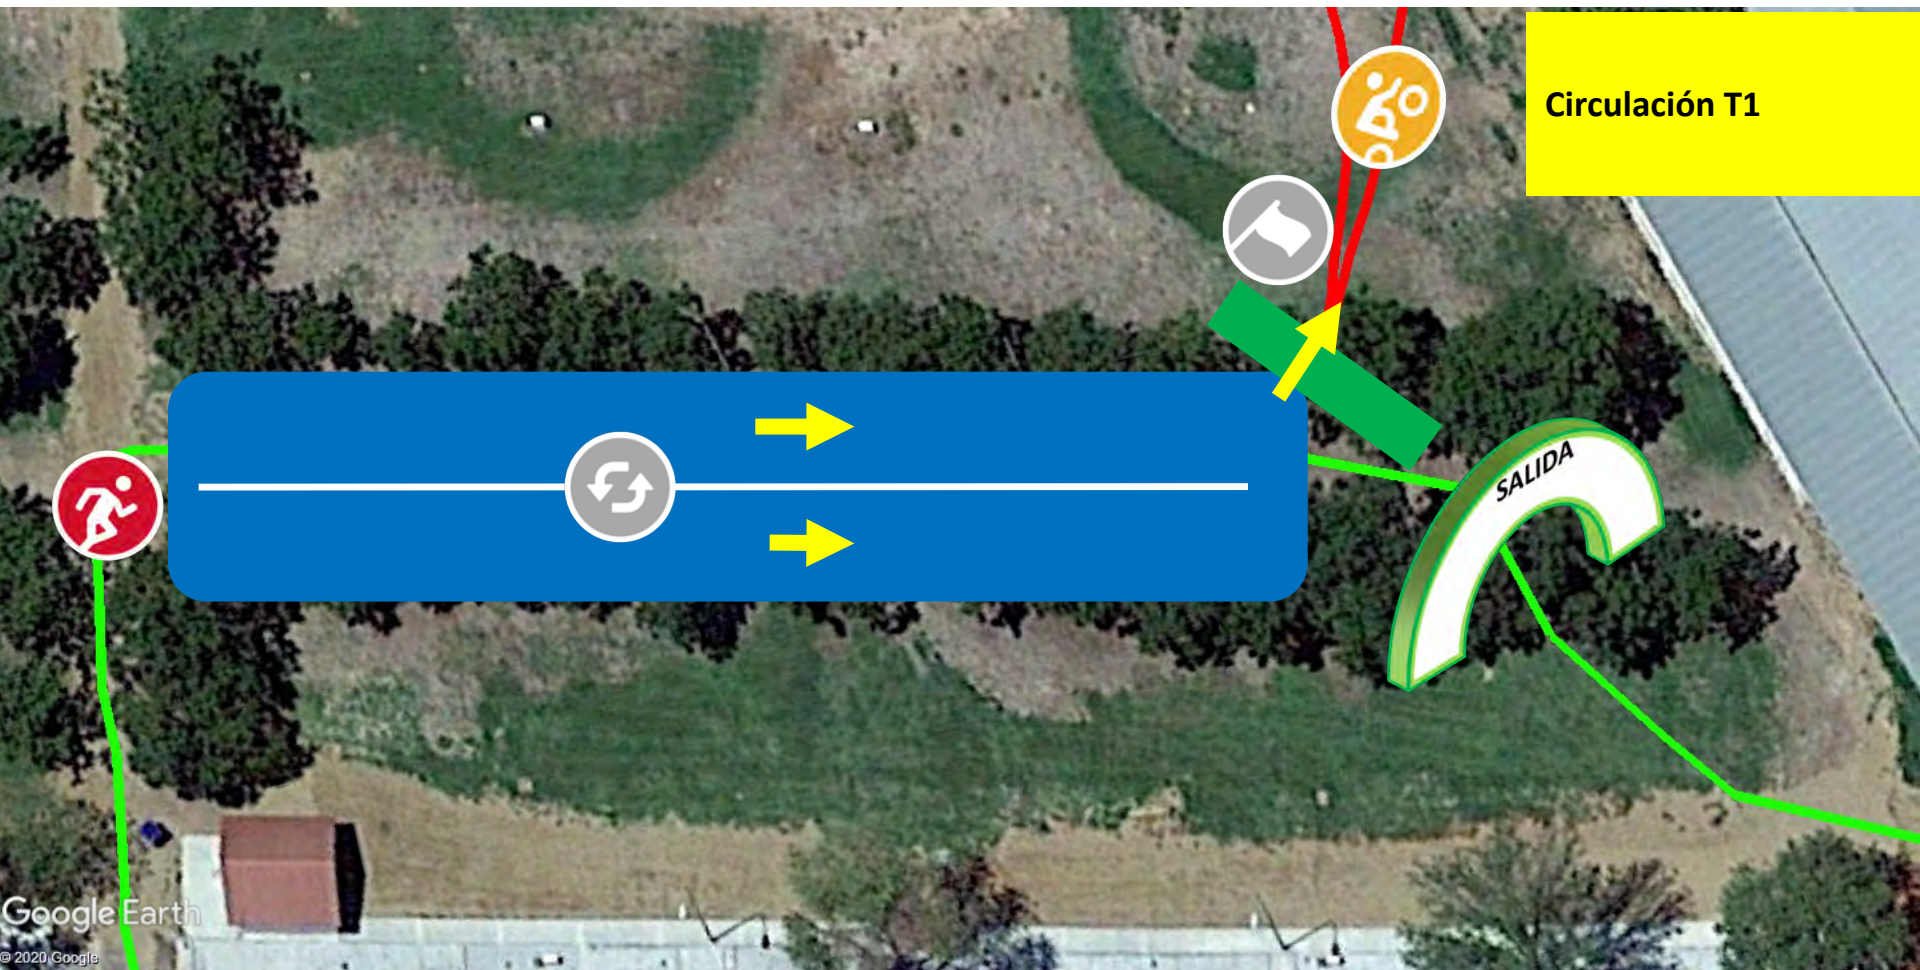

Planos VI Duatlón Cros Villa de Montijo 2020