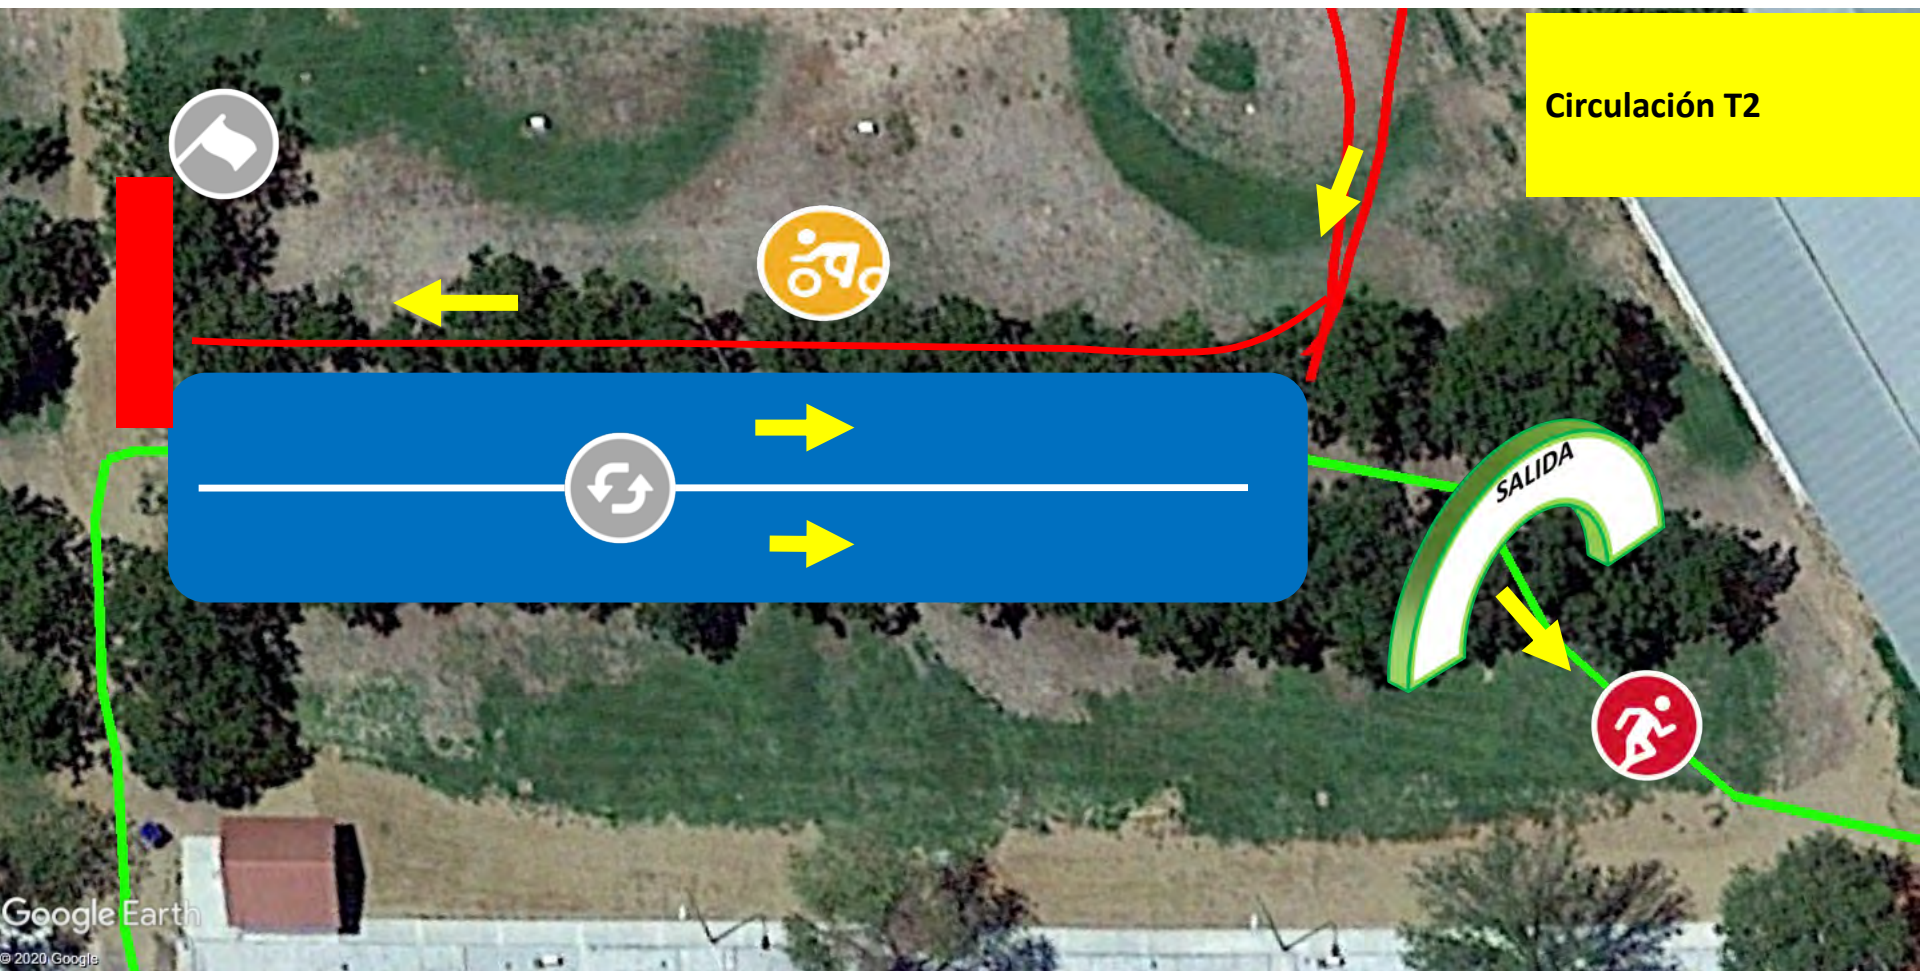

Planos VI Duatlón Cros Villa de Montijo 2020