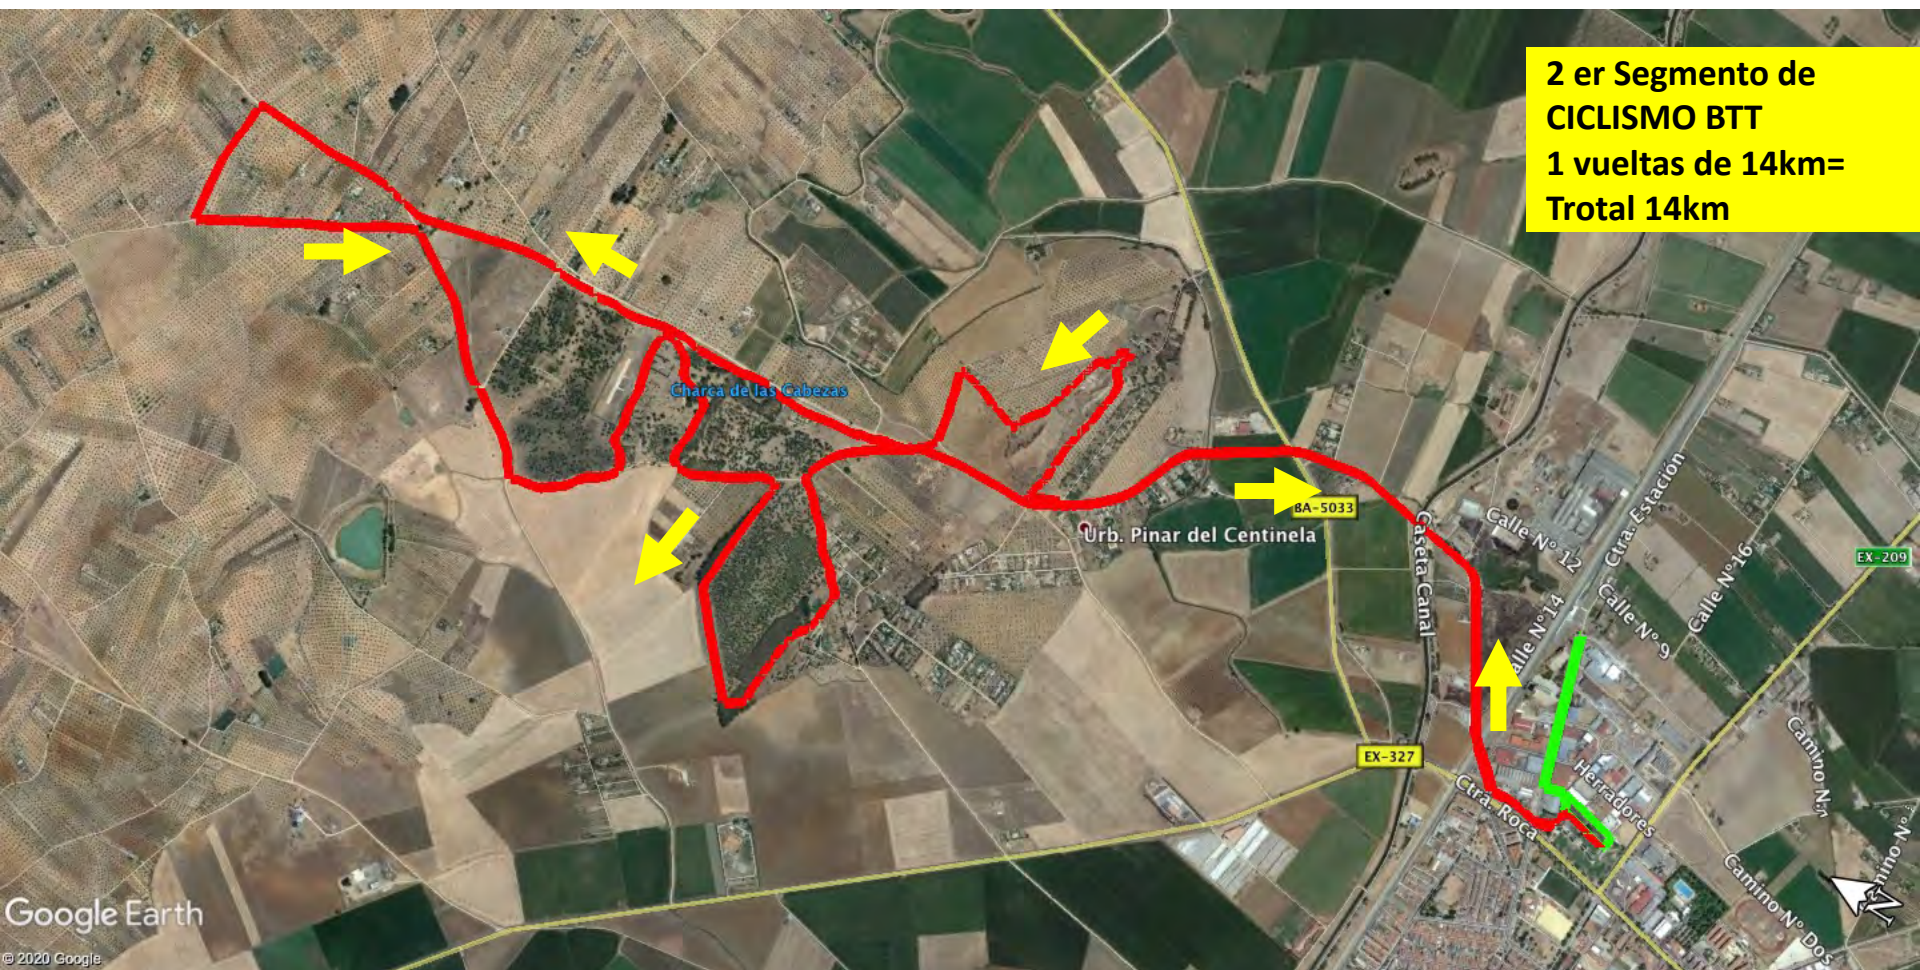

# Planos VI Duatlón Cros Villa de Montijo 2020

# Planos VI Duatlón Cros Villa de Montijo 2020

1 er Segmento de  
CARRERA  
2 vueltas de 1,5km=  
Total 3km