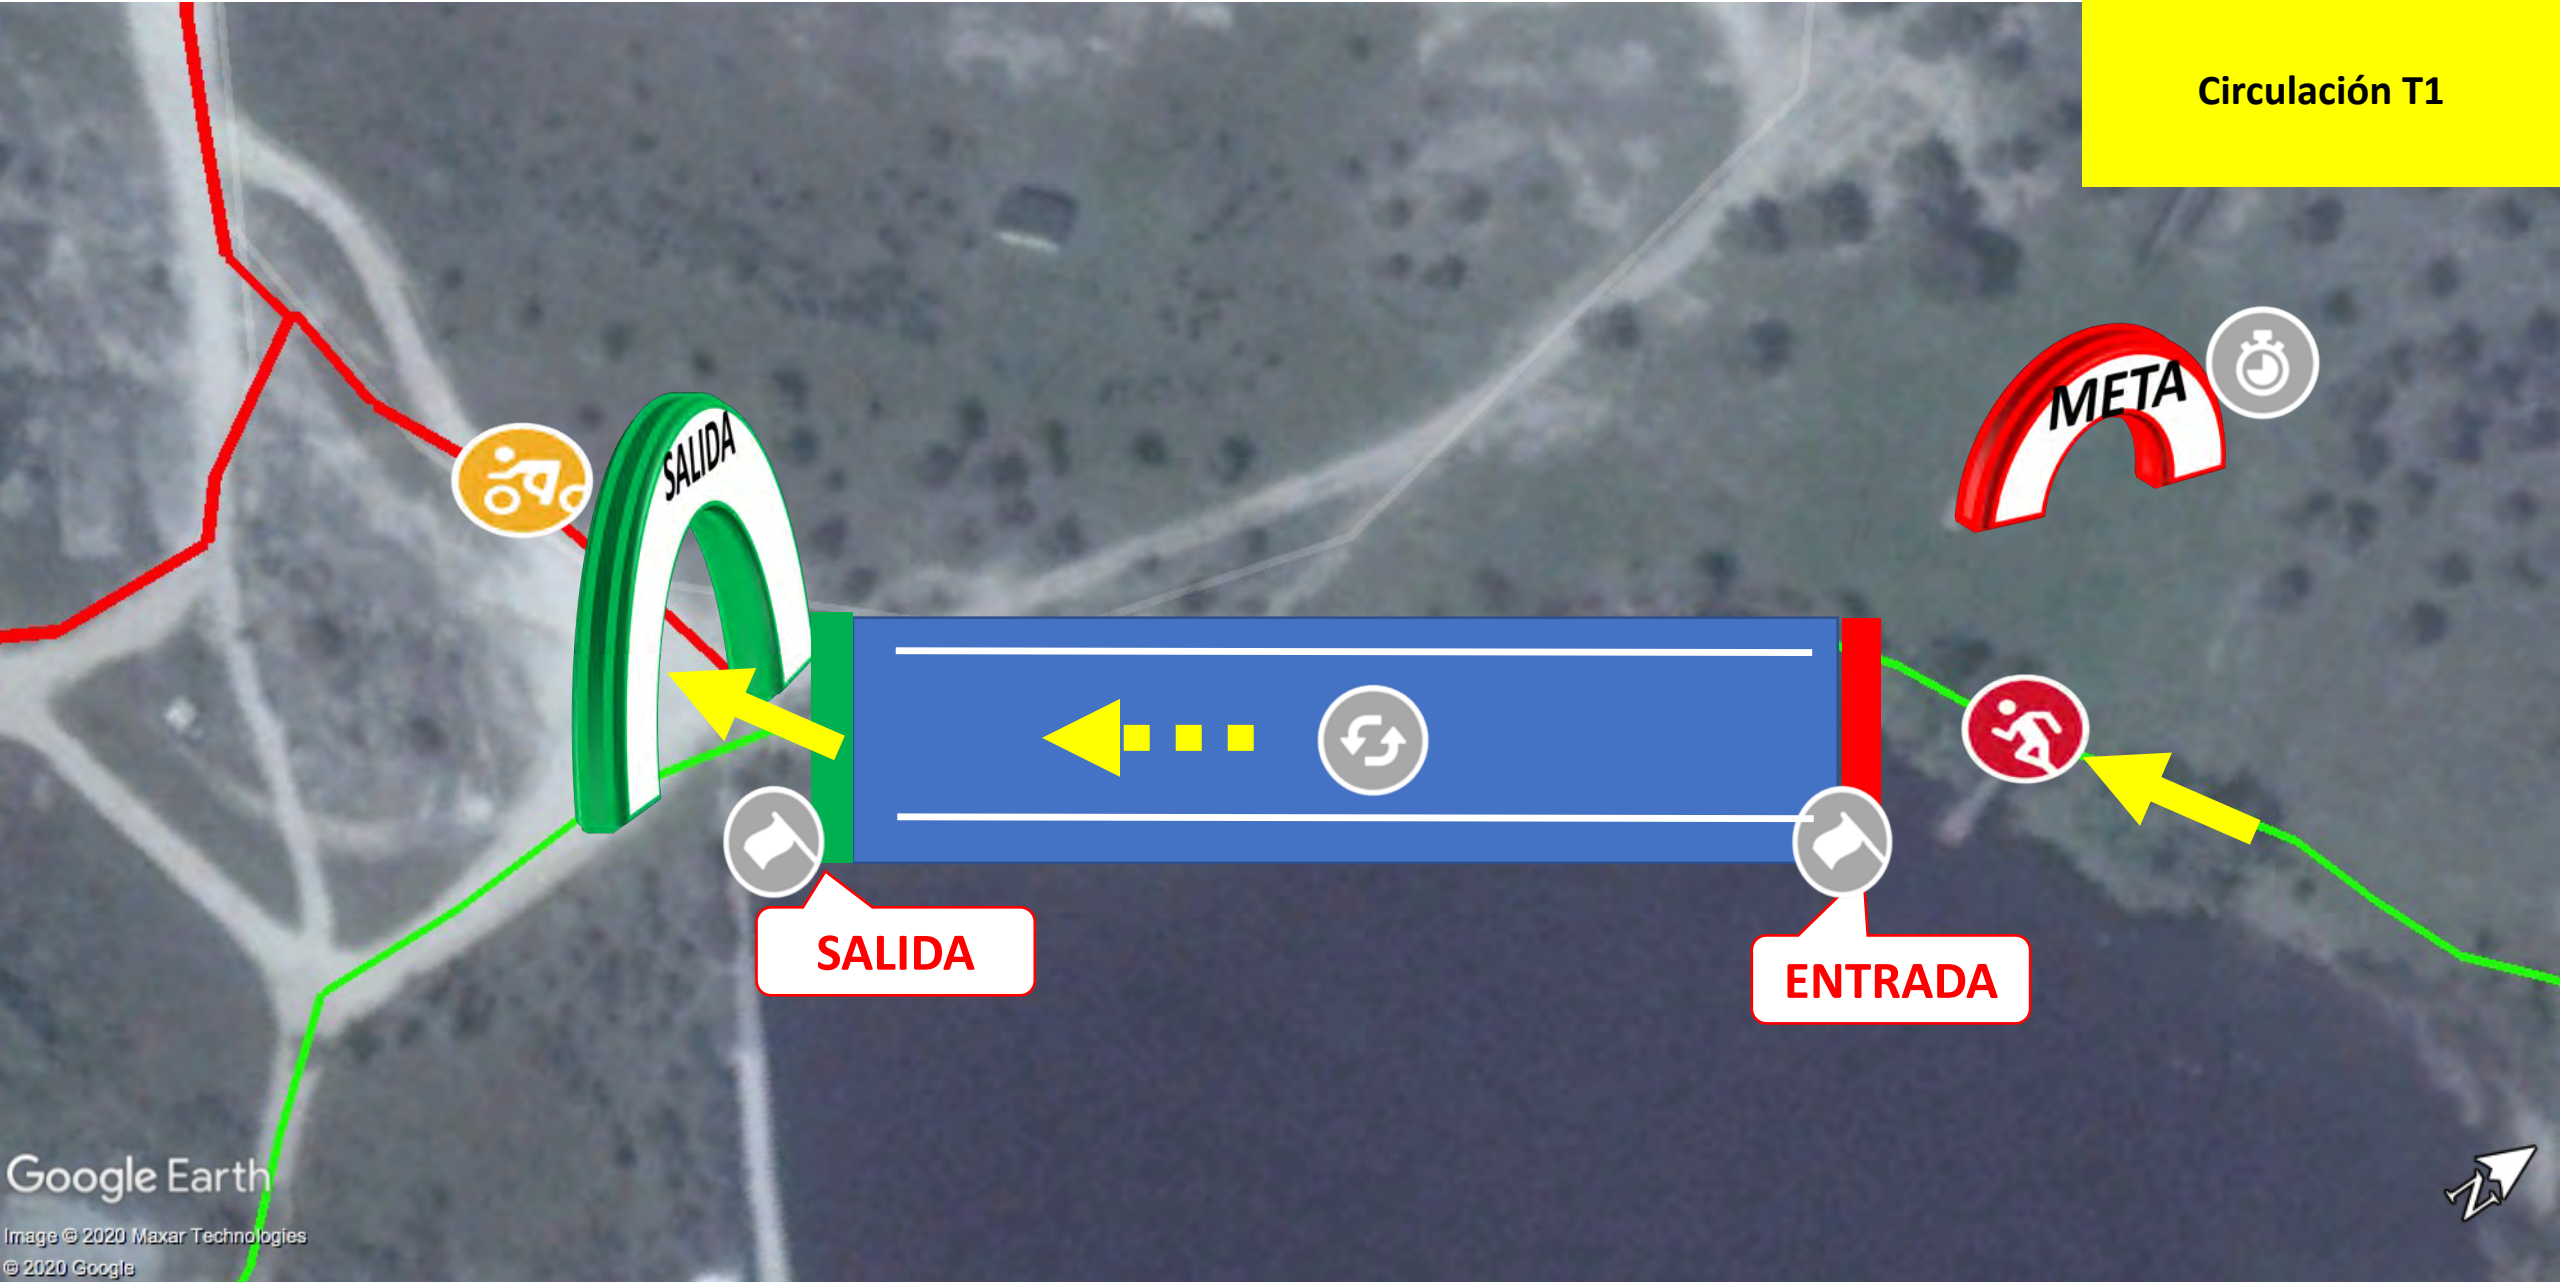

# IX Duatlón Cros SuperSprint Doña Blanca Ciudad de Don Benito IV Memorial Felix Nieto

1er Segmento: CARRERA  
A PIE.

2 Vueltas al circuito de  
1,2 km = total 2,4km

Área de Transición

# IX Duatlón Cros SuperSprint Doña Blanca Ciudad de Don Benito IV Memorial Felix Nieto

**3er Segmento: CARRERA  
A PIE.**

**1 Vuelta al circuito de  
1,2 km = total 1,2 km**

# IX Duatlón Cros SuperSprint Doña Blanca Ciudad de Don Benito IV Memorial Felix Nieto

Circulación T1

SALIDA

ENTRADA

# IX Duatlón Cros SuperSprint Doña Blanca Ciudad de Don Benito IV Memorial Felix Nieto